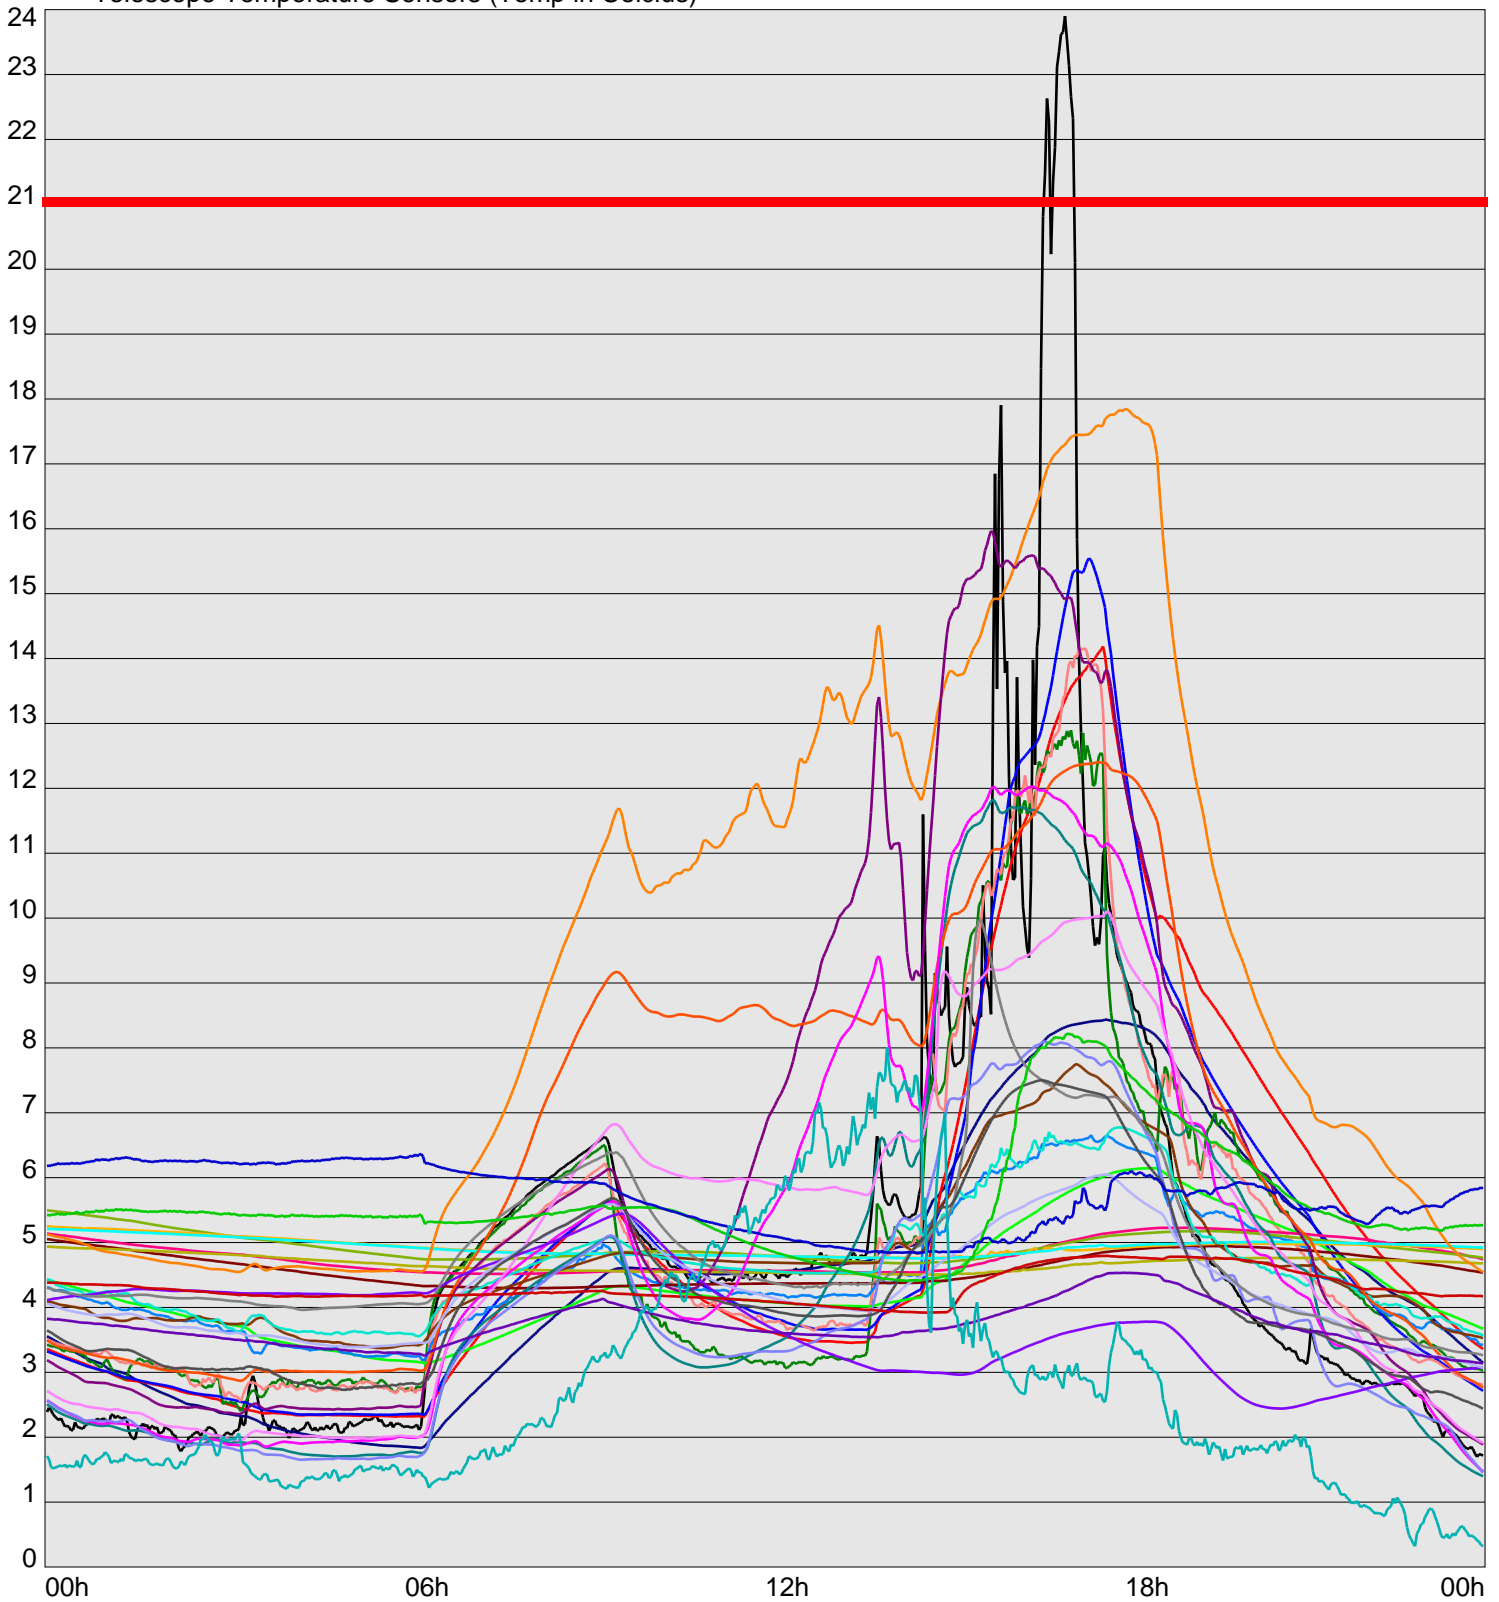

Telescope Temperature Sensors (Temp in Celcius)

TT1	TT2	TT3	TT4	TT5	TT6	TT7	TT8	TM1	TM2
TM3	TM4	TM5	TM6	TMS1	TMS2	TD1	TD2	TD3	TD4
TD5	TD6	TD7	TF1	TF2	TF3	TF4	TF5	TF6	TF7
TF8	TE1	TE2							