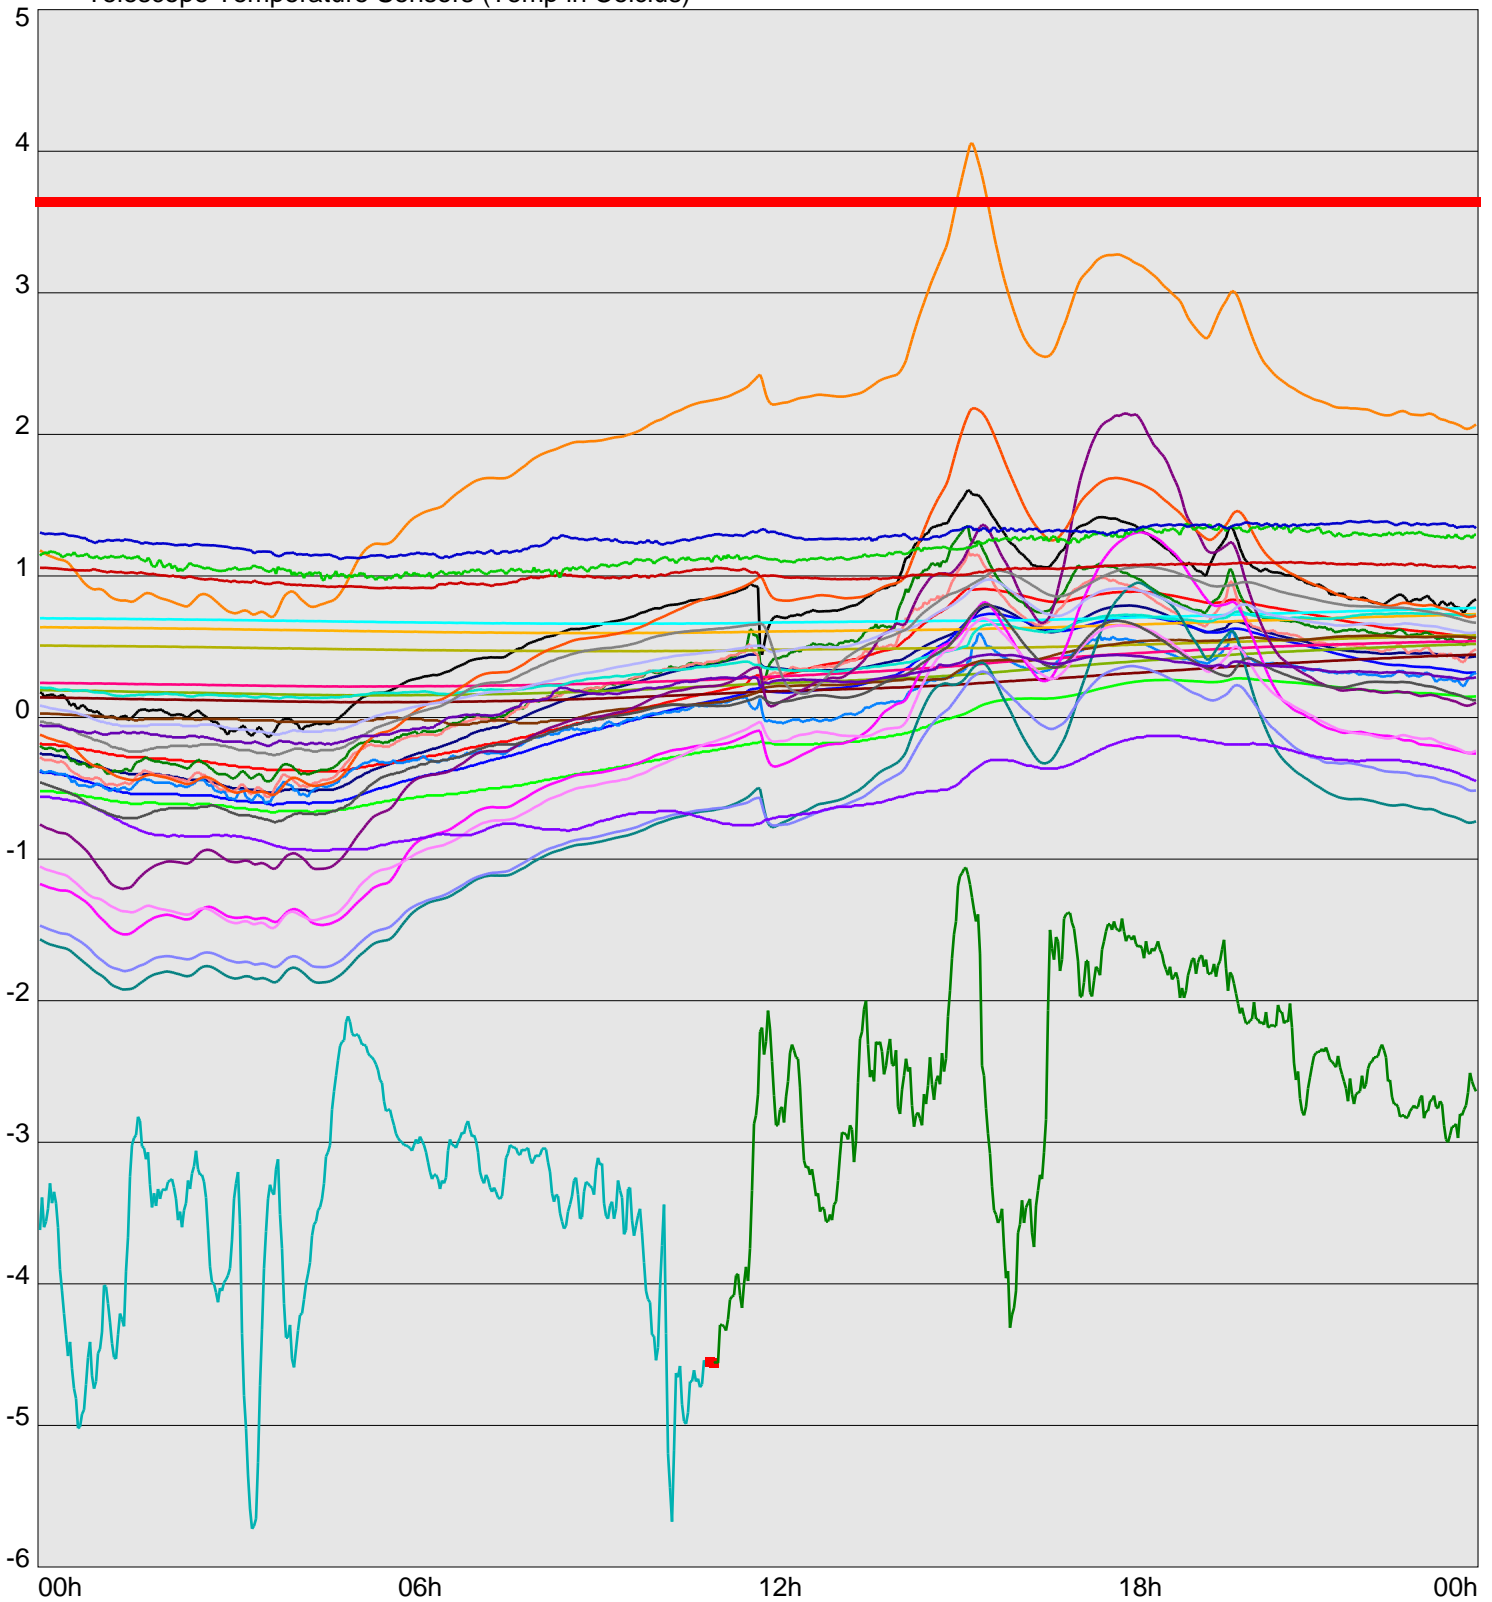

Telescope Temperature Sensors (Temp in Celcius)

| | | | | | | | | | |
|-------|-------|-------|-------|--------|--------|-------|-------|-------|-------|
| — TT1 | — TT2 | — TT3 | — TT4 | — TT5 | — TT6 | — TT7 | — TT8 | — TM1 | — TM2 |
| — TM3 | — TM4 | — TM5 | — TM6 | — TMS1 | — TMS2 | — TD1 | — TD2 | — TD3 | — TD4 |
| — TD5 | — TD6 | — TD7 | — TF1 | — TF2 | — TF3 | — TF4 | — TF5 | — TF6 | — TF7 |
| — TF8 | — TE1 | — TE2 | | | | | | | |