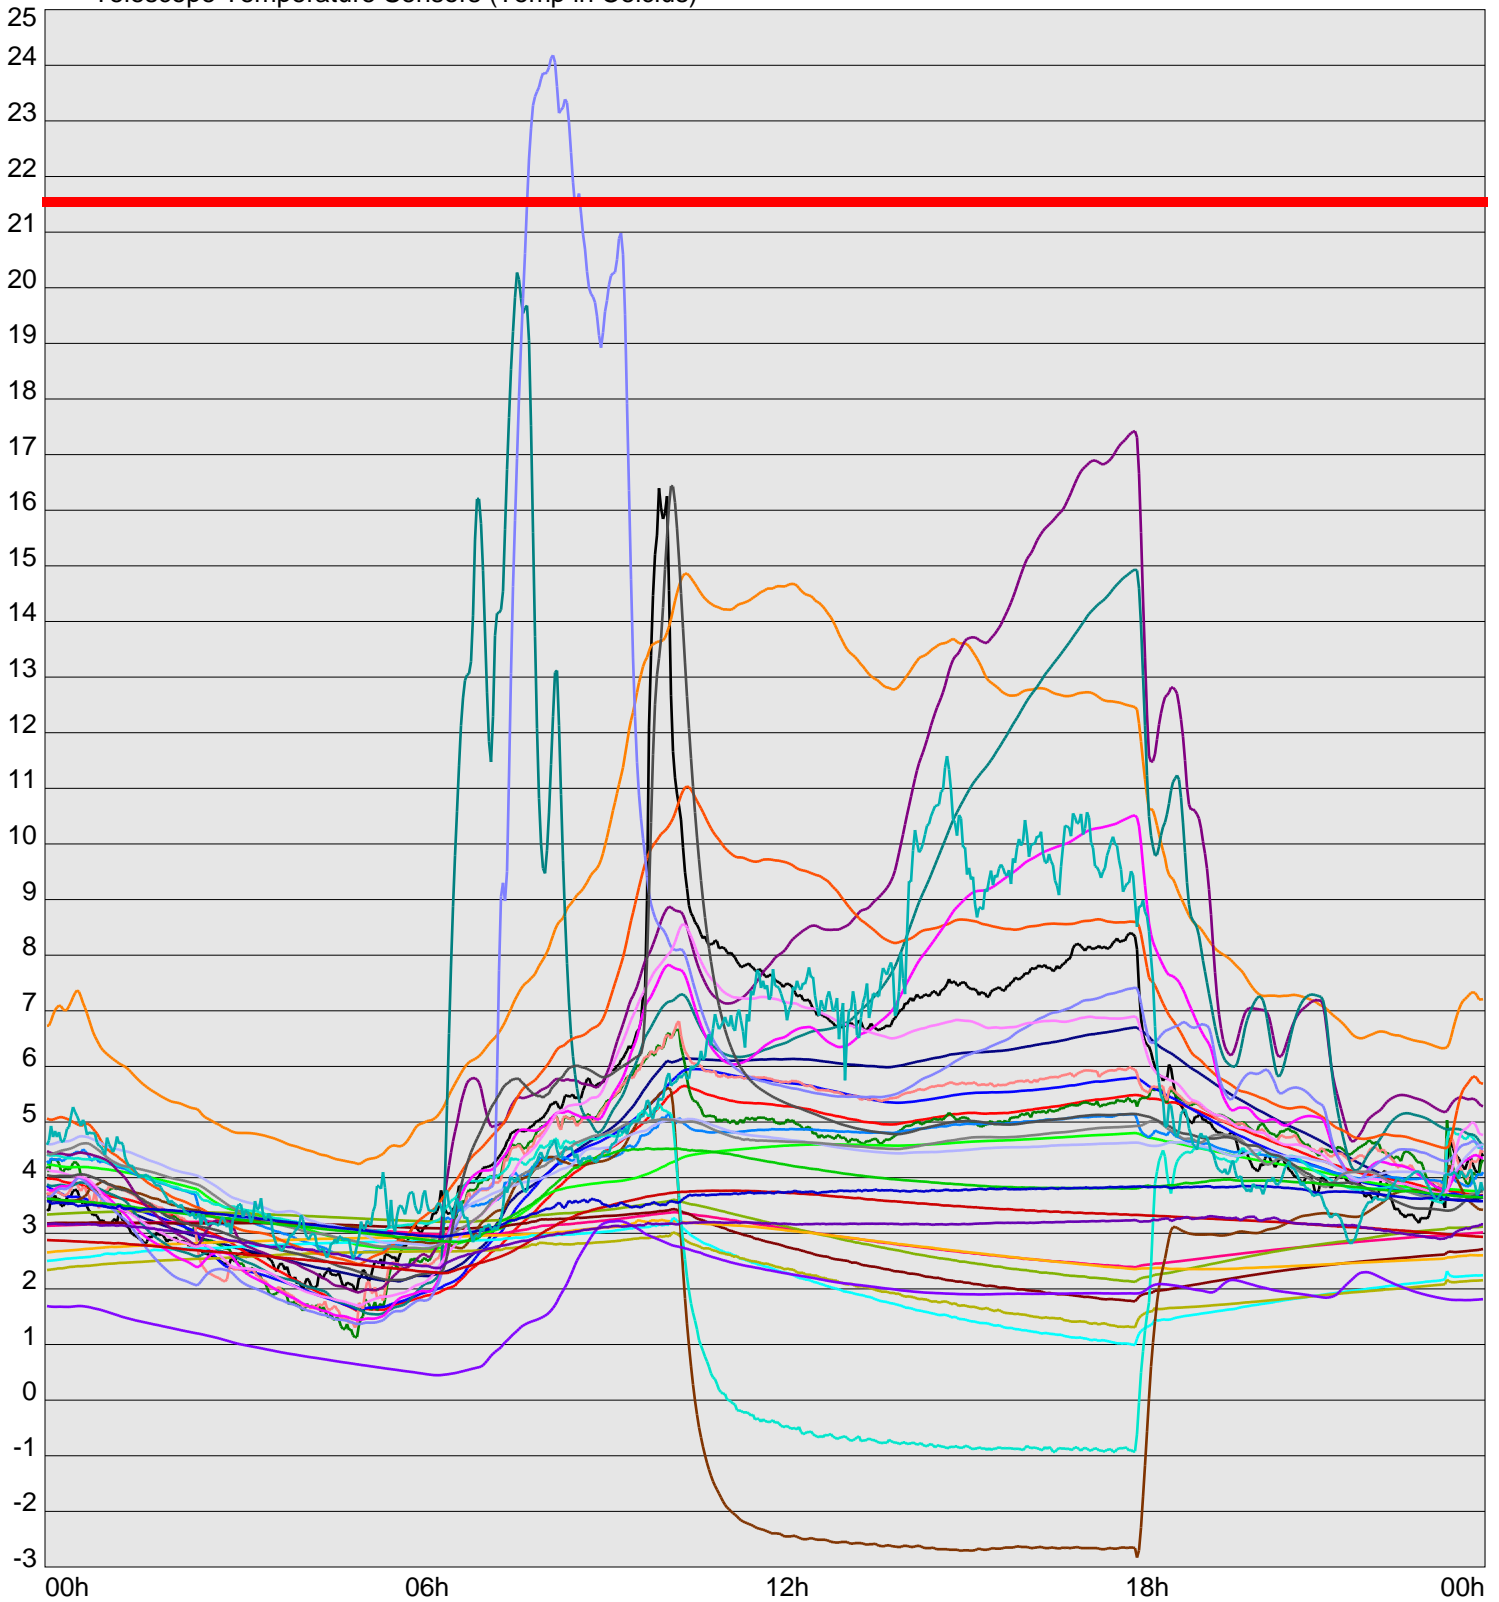

Telescope Temperature Sensors (Temp in Celcius)

— TT1	— TT2	— TT3	— TT4	— TT5	— TT6	— TT7	— TT8	— TM1	— TM2
— TM3	— TM4	— TM5	— TM6	— TMS1	— TMS2	— TD1	— TD2	— TD3	— TD4
— TD5	— TD6	— TD7	— TF1	— TF2	— TF3	— TF4	— TF5	— TF6	— TF7
— TF8	— TE1	— TE2							