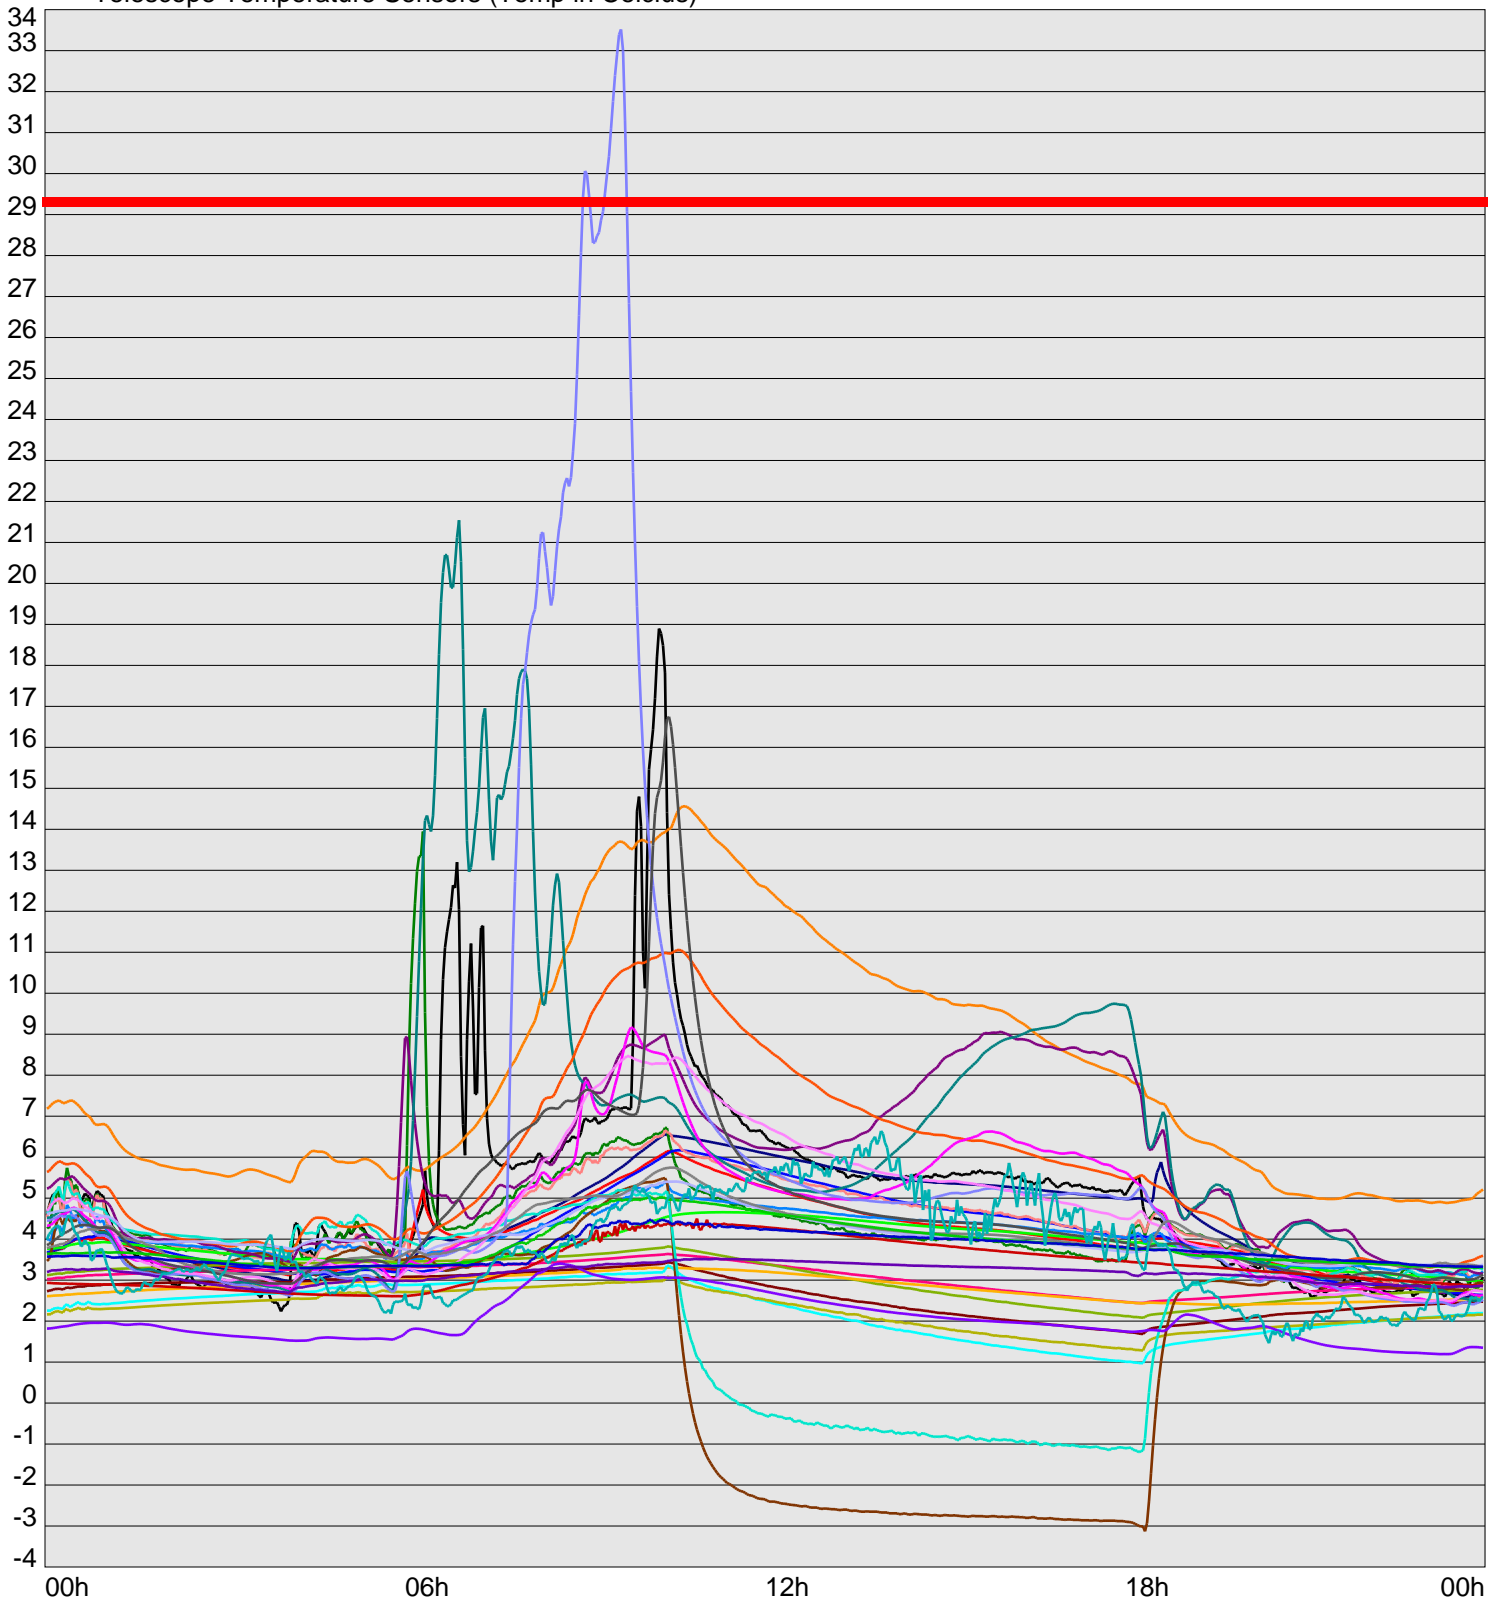

Telescope Temperature Sensors (Temp in Celcius)

TT1	TT2	TT3	TT4	TT5	TT6	TT7	TT8	TM1	TM2
TM3	TM4	TM5	TM6	TMS1	TMS2	TD1	TD2	TD3	TD4
TD5	TD6	TD7	TF1	TF2	TF3	TF4	TF5	TF6	TF7
TF8	TE1	TE2							