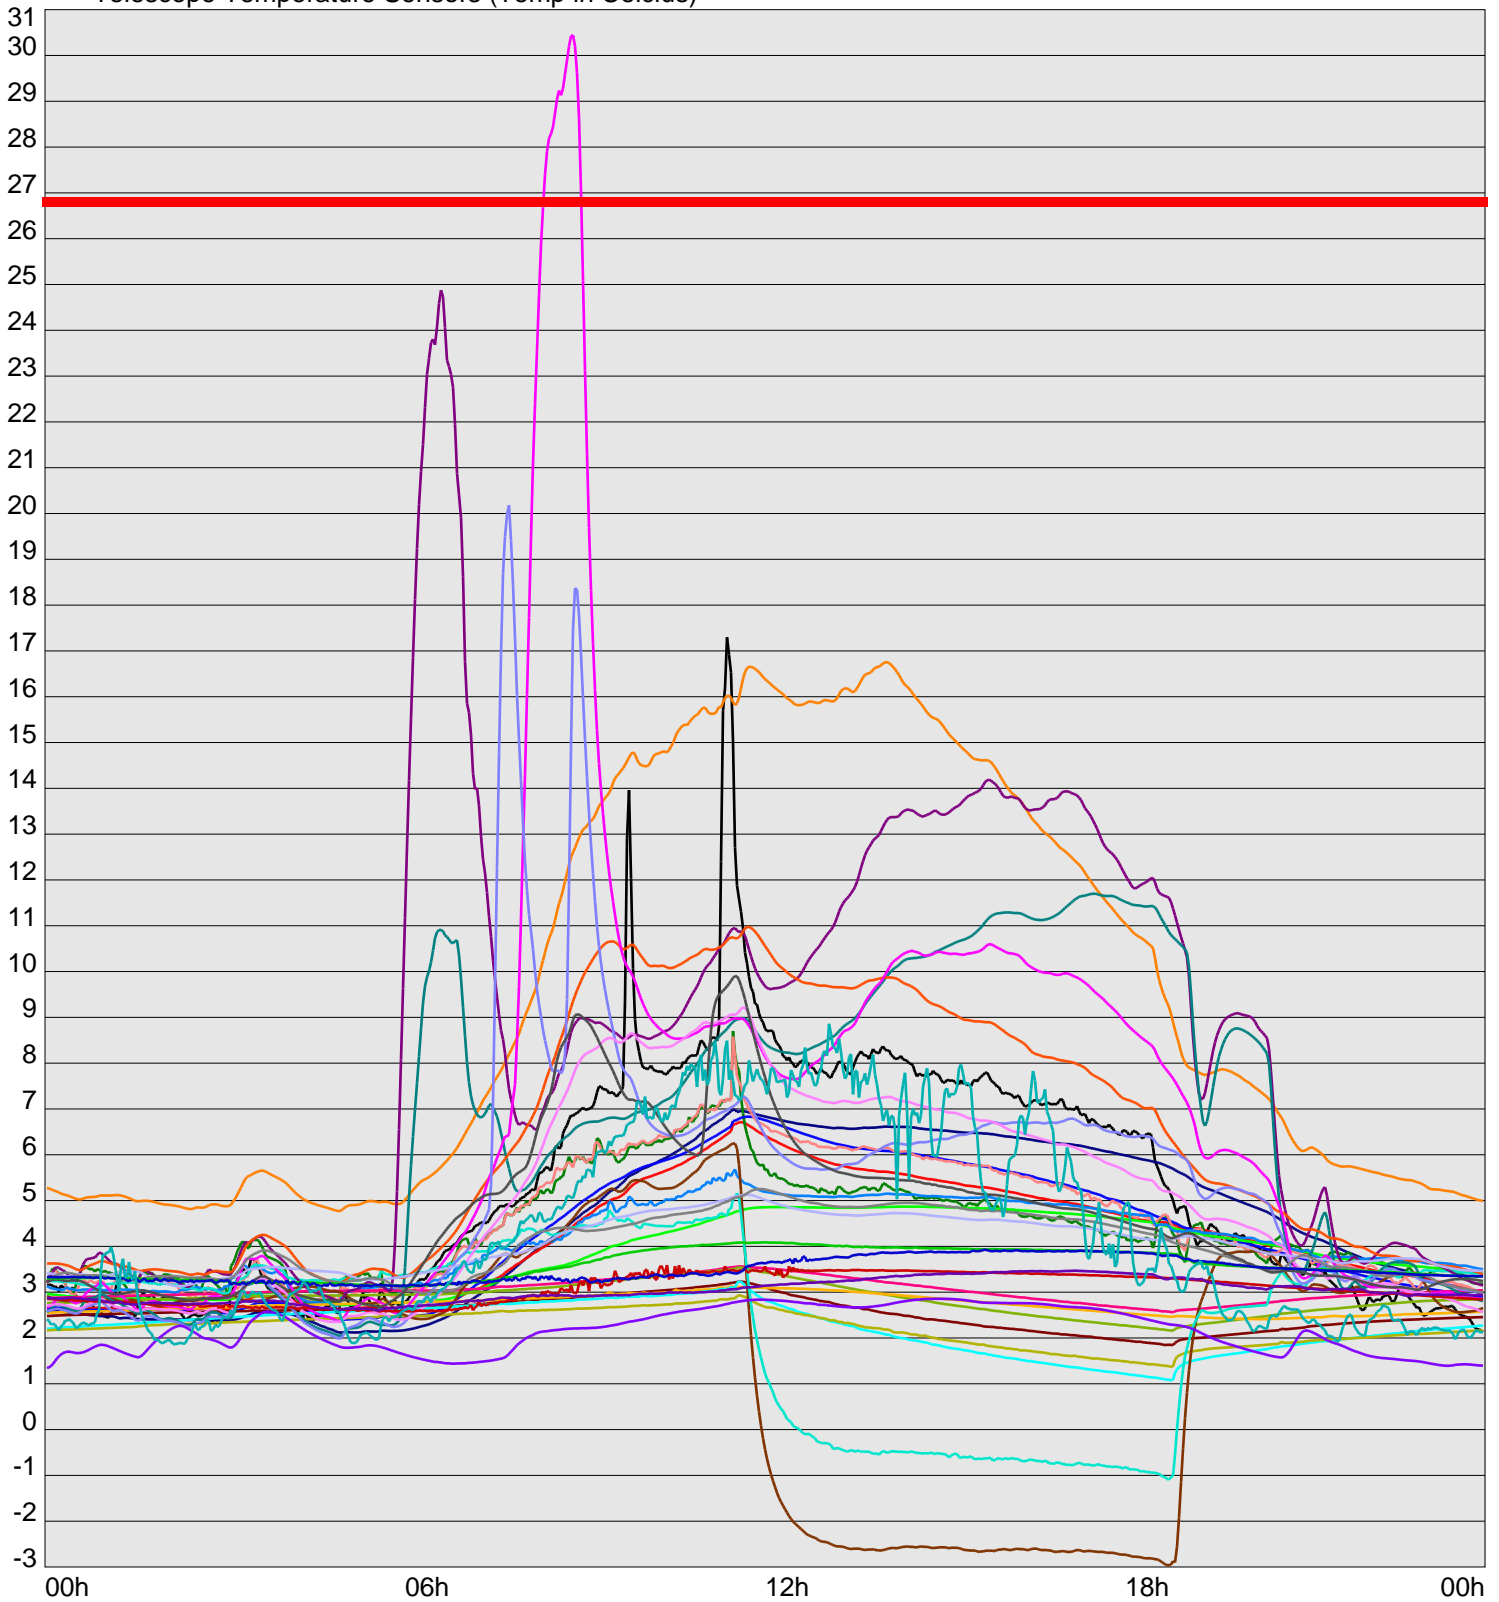

Telescope Temperature Sensors (Temp in Celcius)

TT1	TT2	TT3	TT4	TT5	TT6	TT7	TT8	TM1	TM2
TM3	TM4	TM5	TM6	TMS1	TMS2	TD1	TD2	TD3	TD4
TD5	TD6	TD7	TF1	TF2	TF3	TF4	TF5	TF6	TF7
TF8	TE1	TE2							