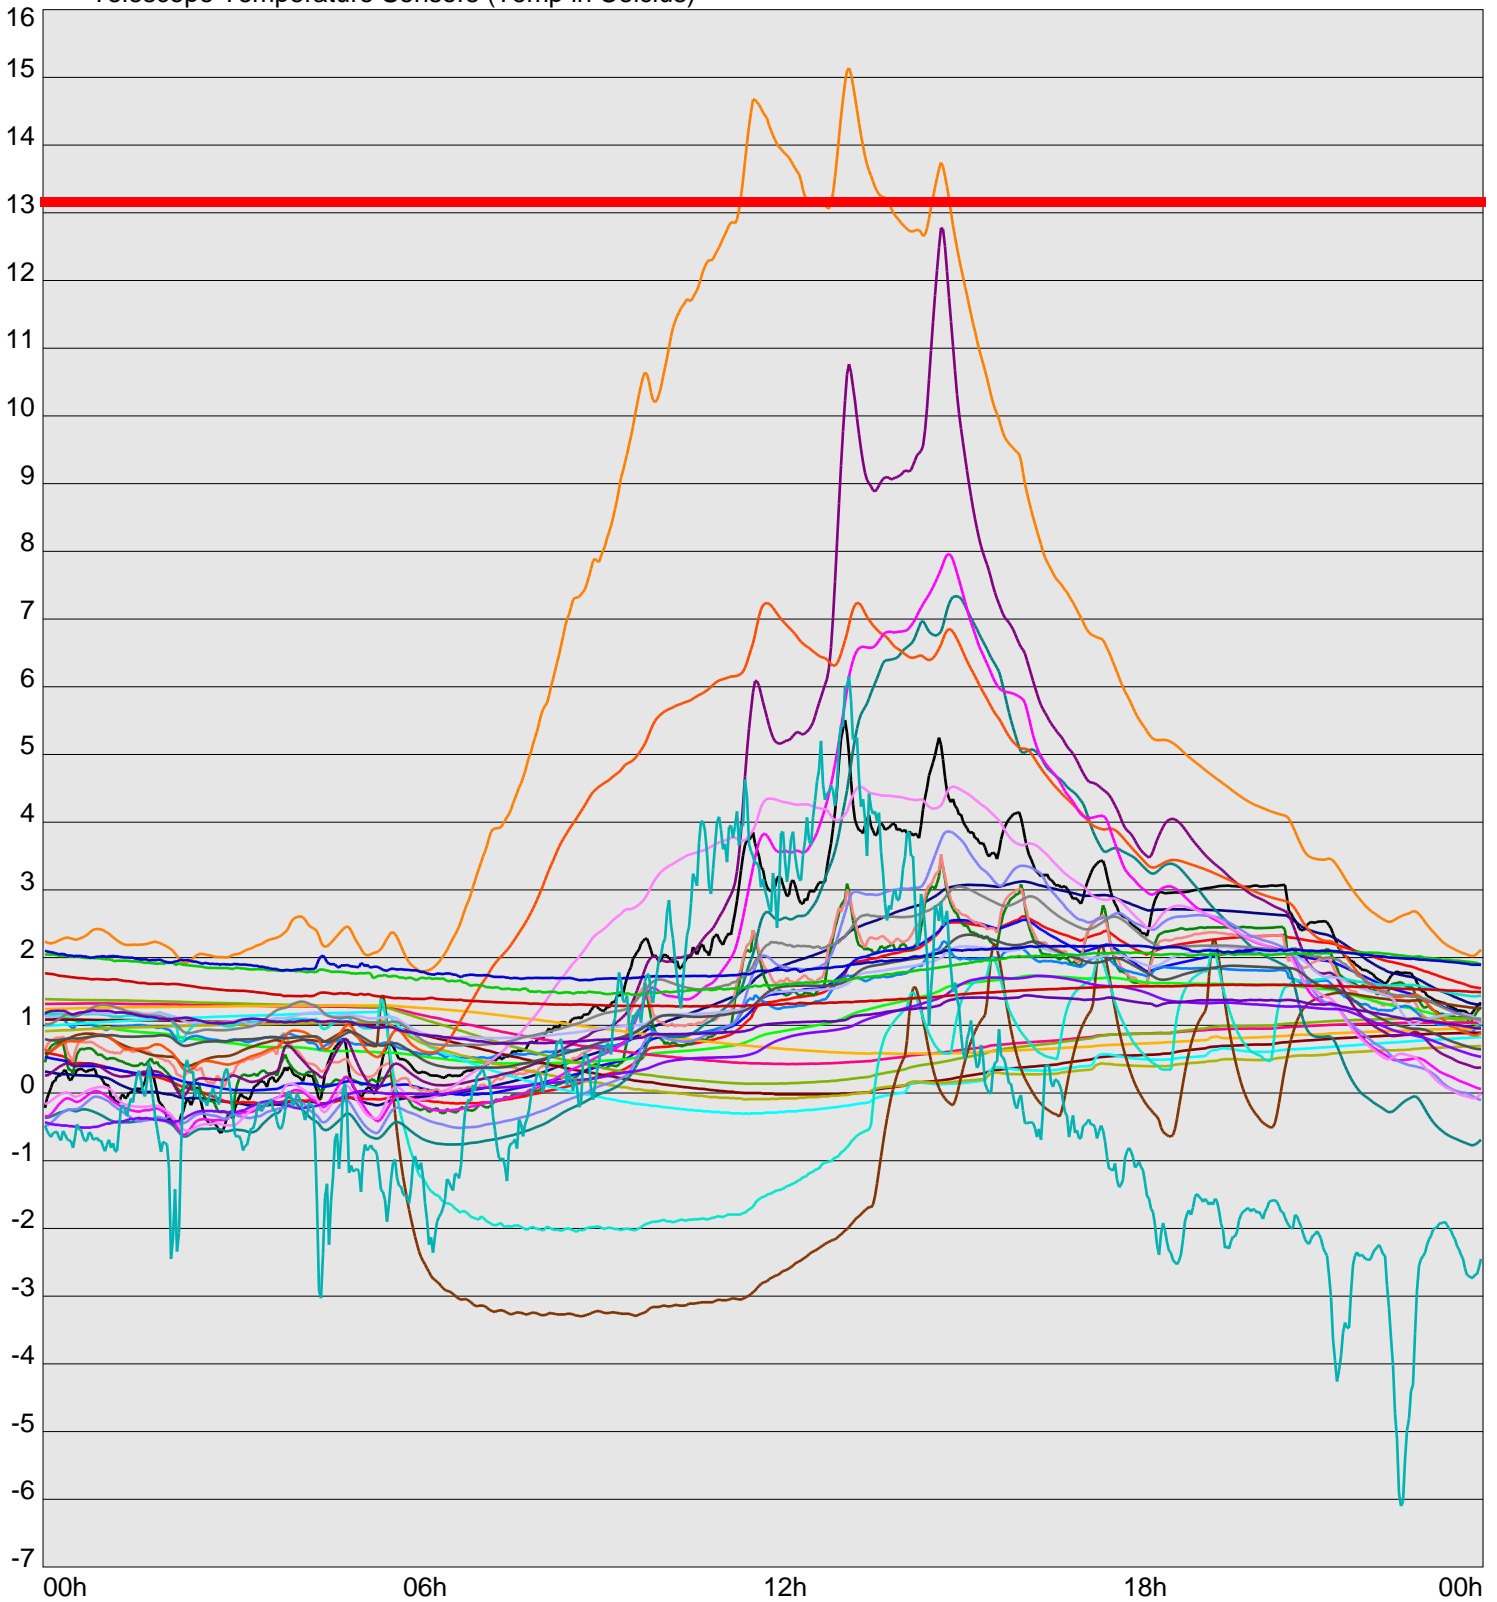

Telescope Temperature Sensors (Temp in Celcius)

TT1	TT2	TT3	TT4	TT5	TT6	TT7	TT8	TM1	TM2
TM3	TM4	TM5	TM6	TMS1	TMS2	TD1	TD2	TD3	TD4
TD5	TD6	TD7	TF1	TF2	TF3	TF4	TF5	TF6	TF7
TF8	TE1	TE2							