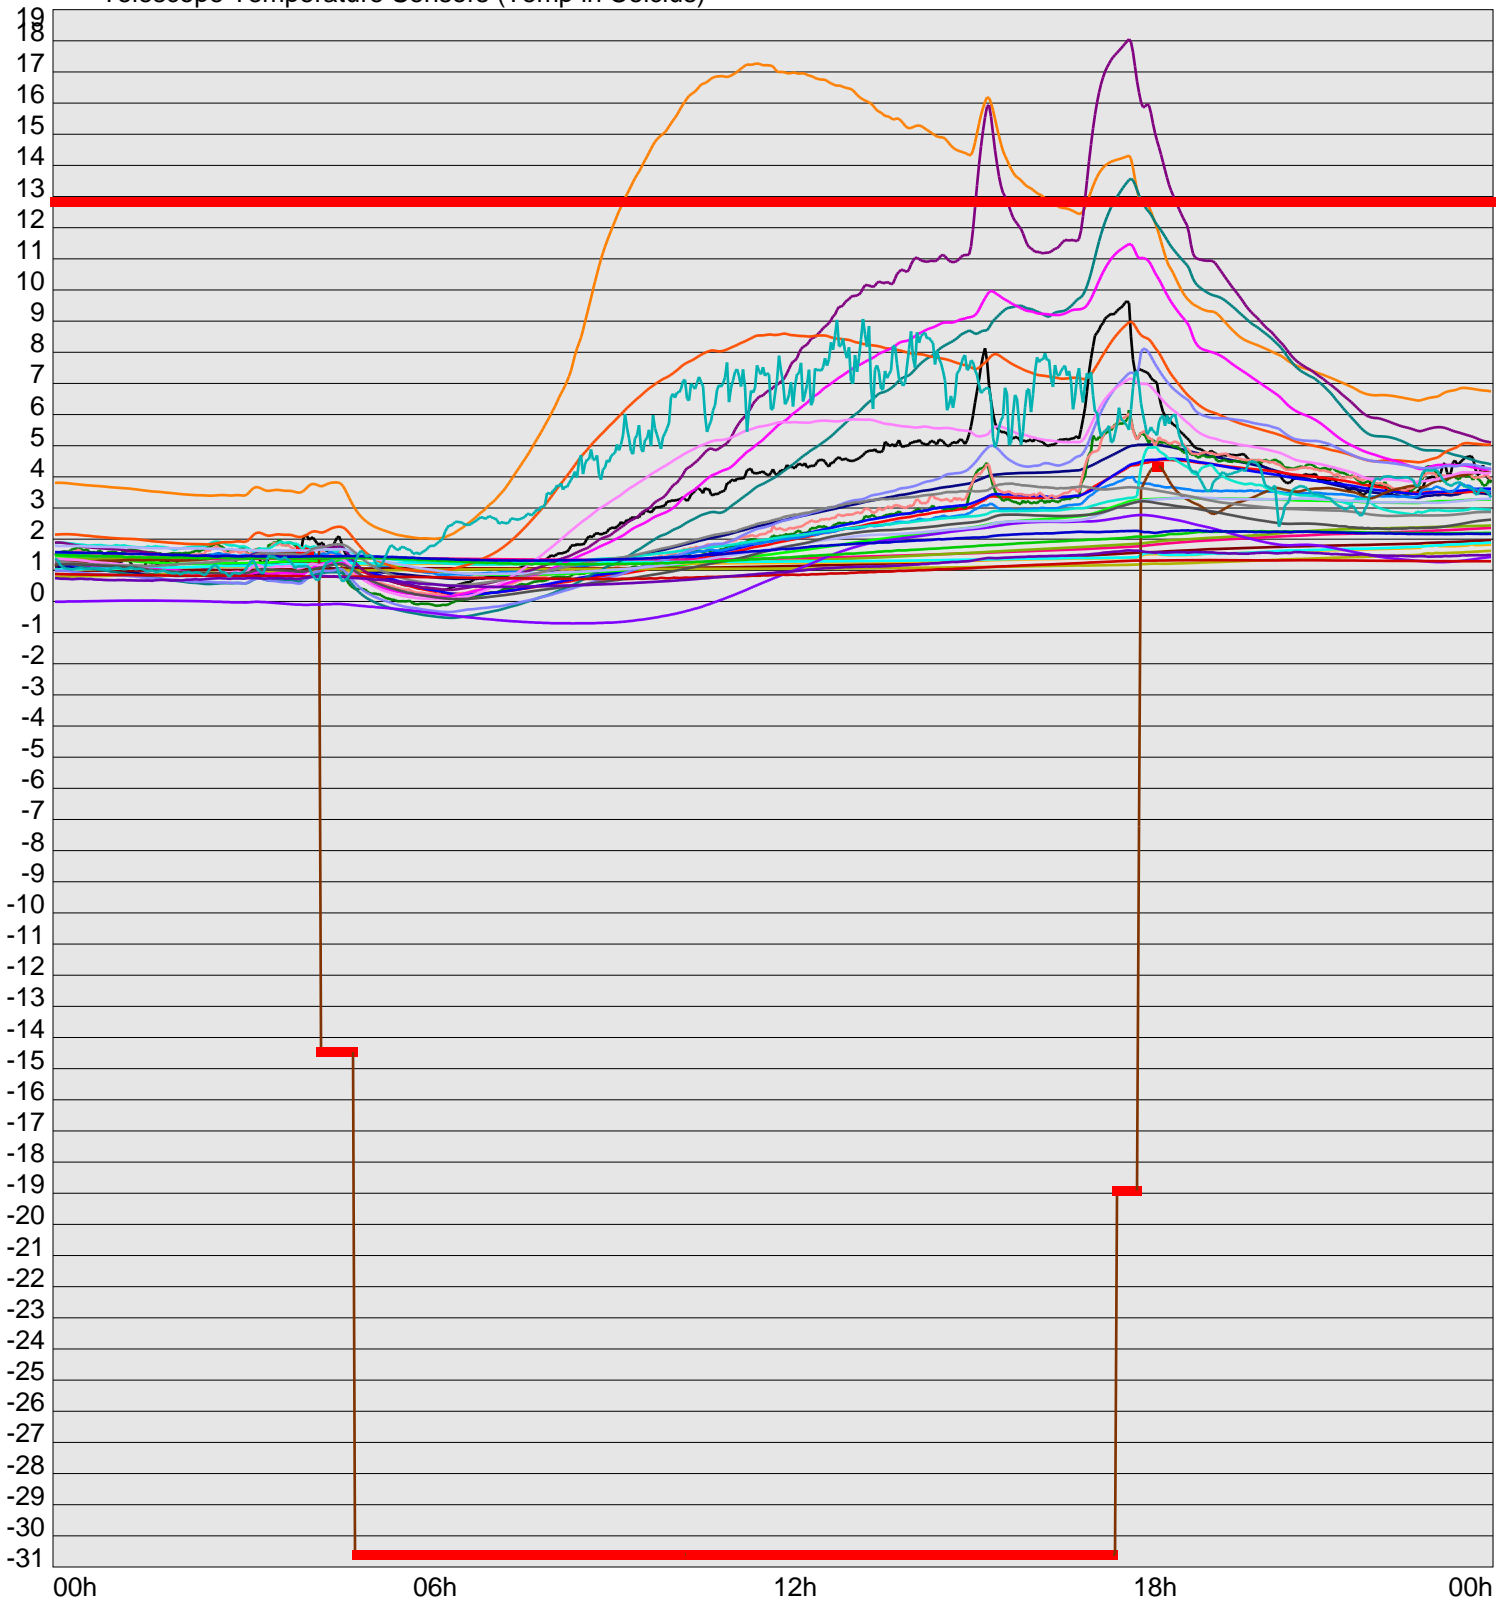

Telescope Temperature Sensors (Temp in Celcius)

TT1	TT2	TT3	TT4	TT5	TT6	TT7	TT8	TM1	TM2
TM3	TM4	TM5	TM6	TMS1	TMS2	TD1	TD2	TD3	TD4
TD5	TD6	TD7	TF1	TF2	TF3	TF4	TF5	TF6	TF7
TF8	TE1	TE2							