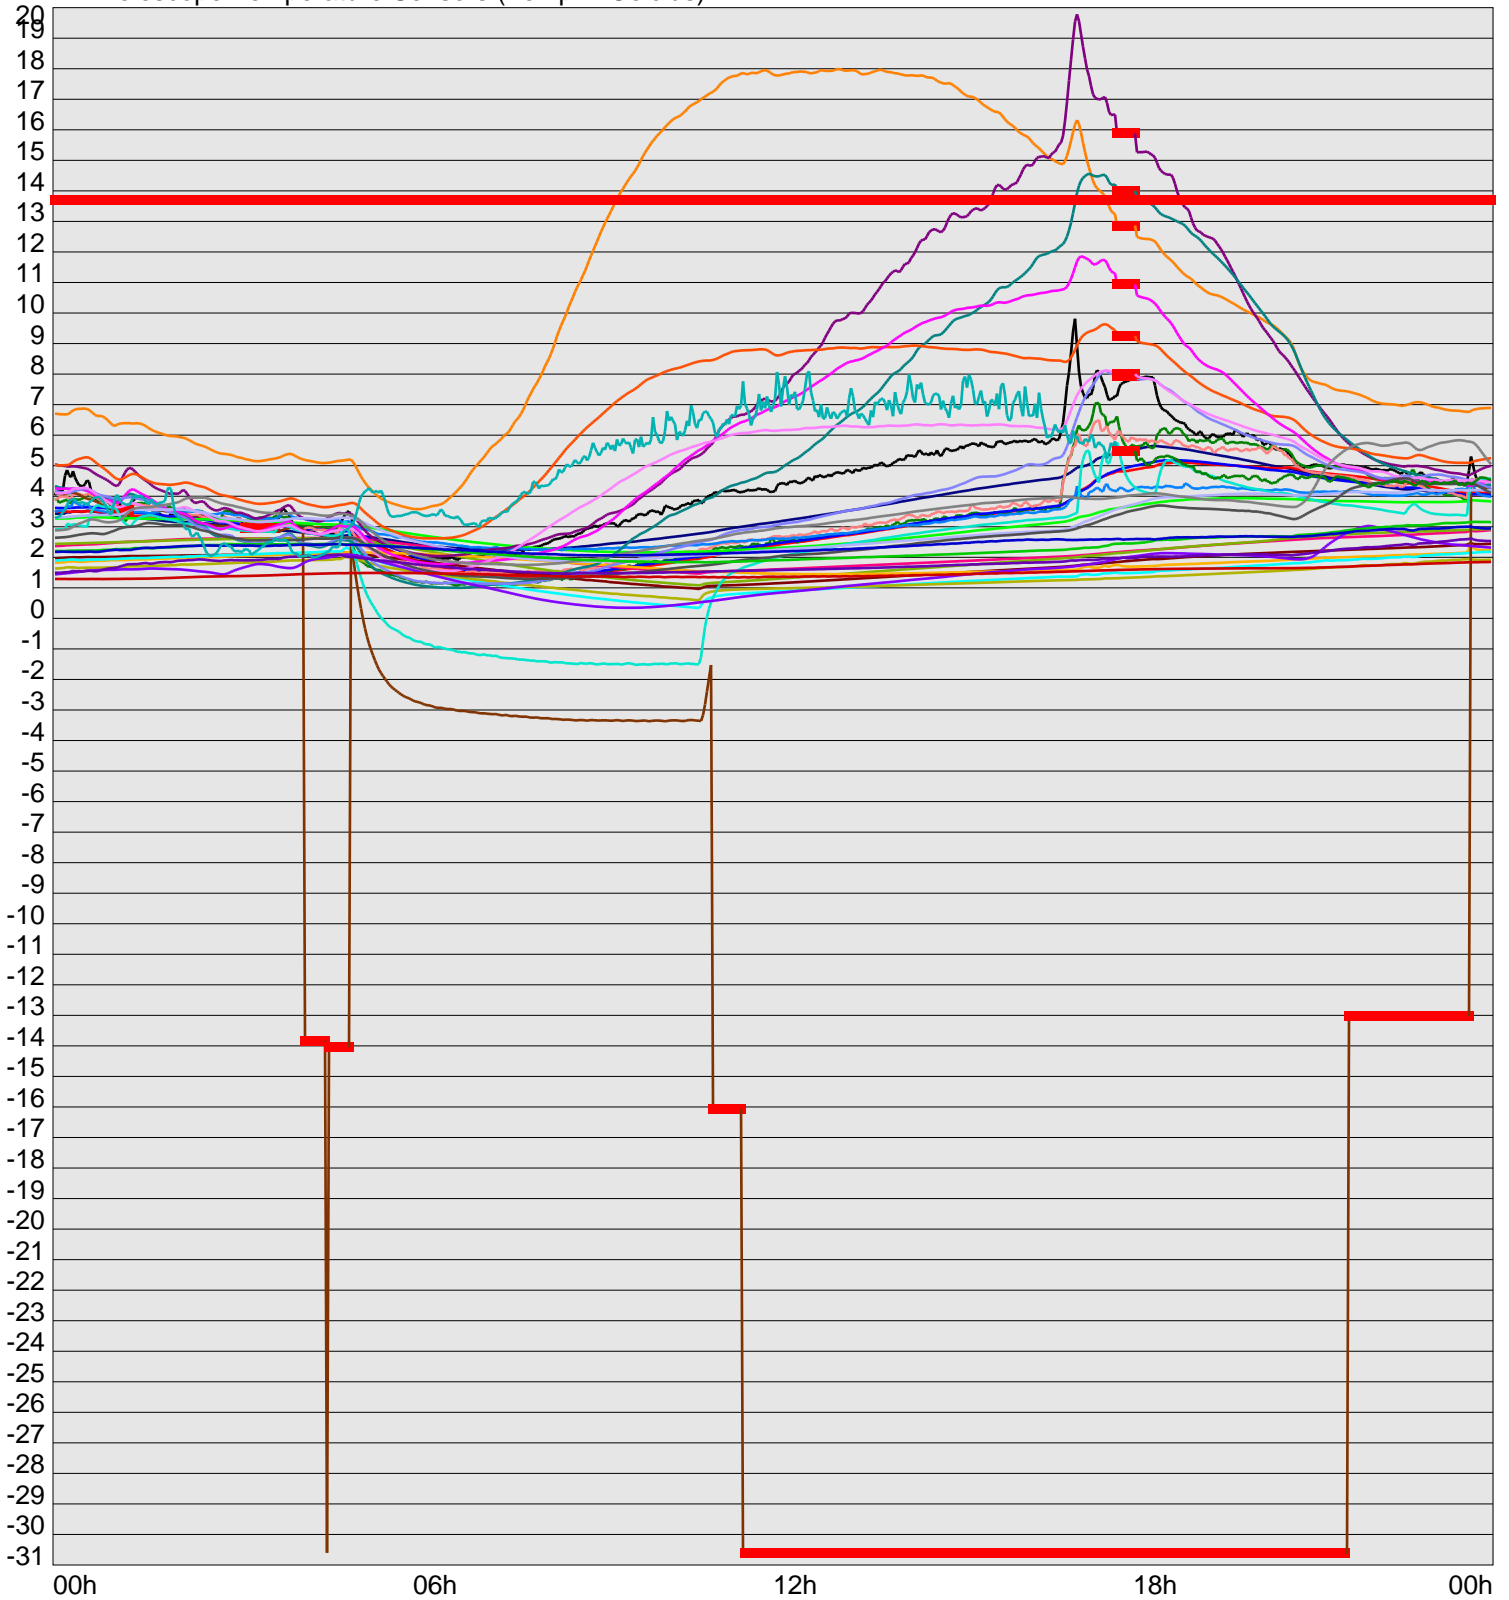

Telescope Temperature Sensors (Temp in Celcius)

TT1	TT2	TT3	TT4	TT5	TT6	TT7	TT8	TM1	TM2
TM3	TM4	TM5	TM6	TMS1	TMS2	TD1	TD2	TD3	TD4
TD5	TD6	TD7	TF1	TF2	TF3	TF4	TF5	TF6	TF7
TF8	TE1	TE2							