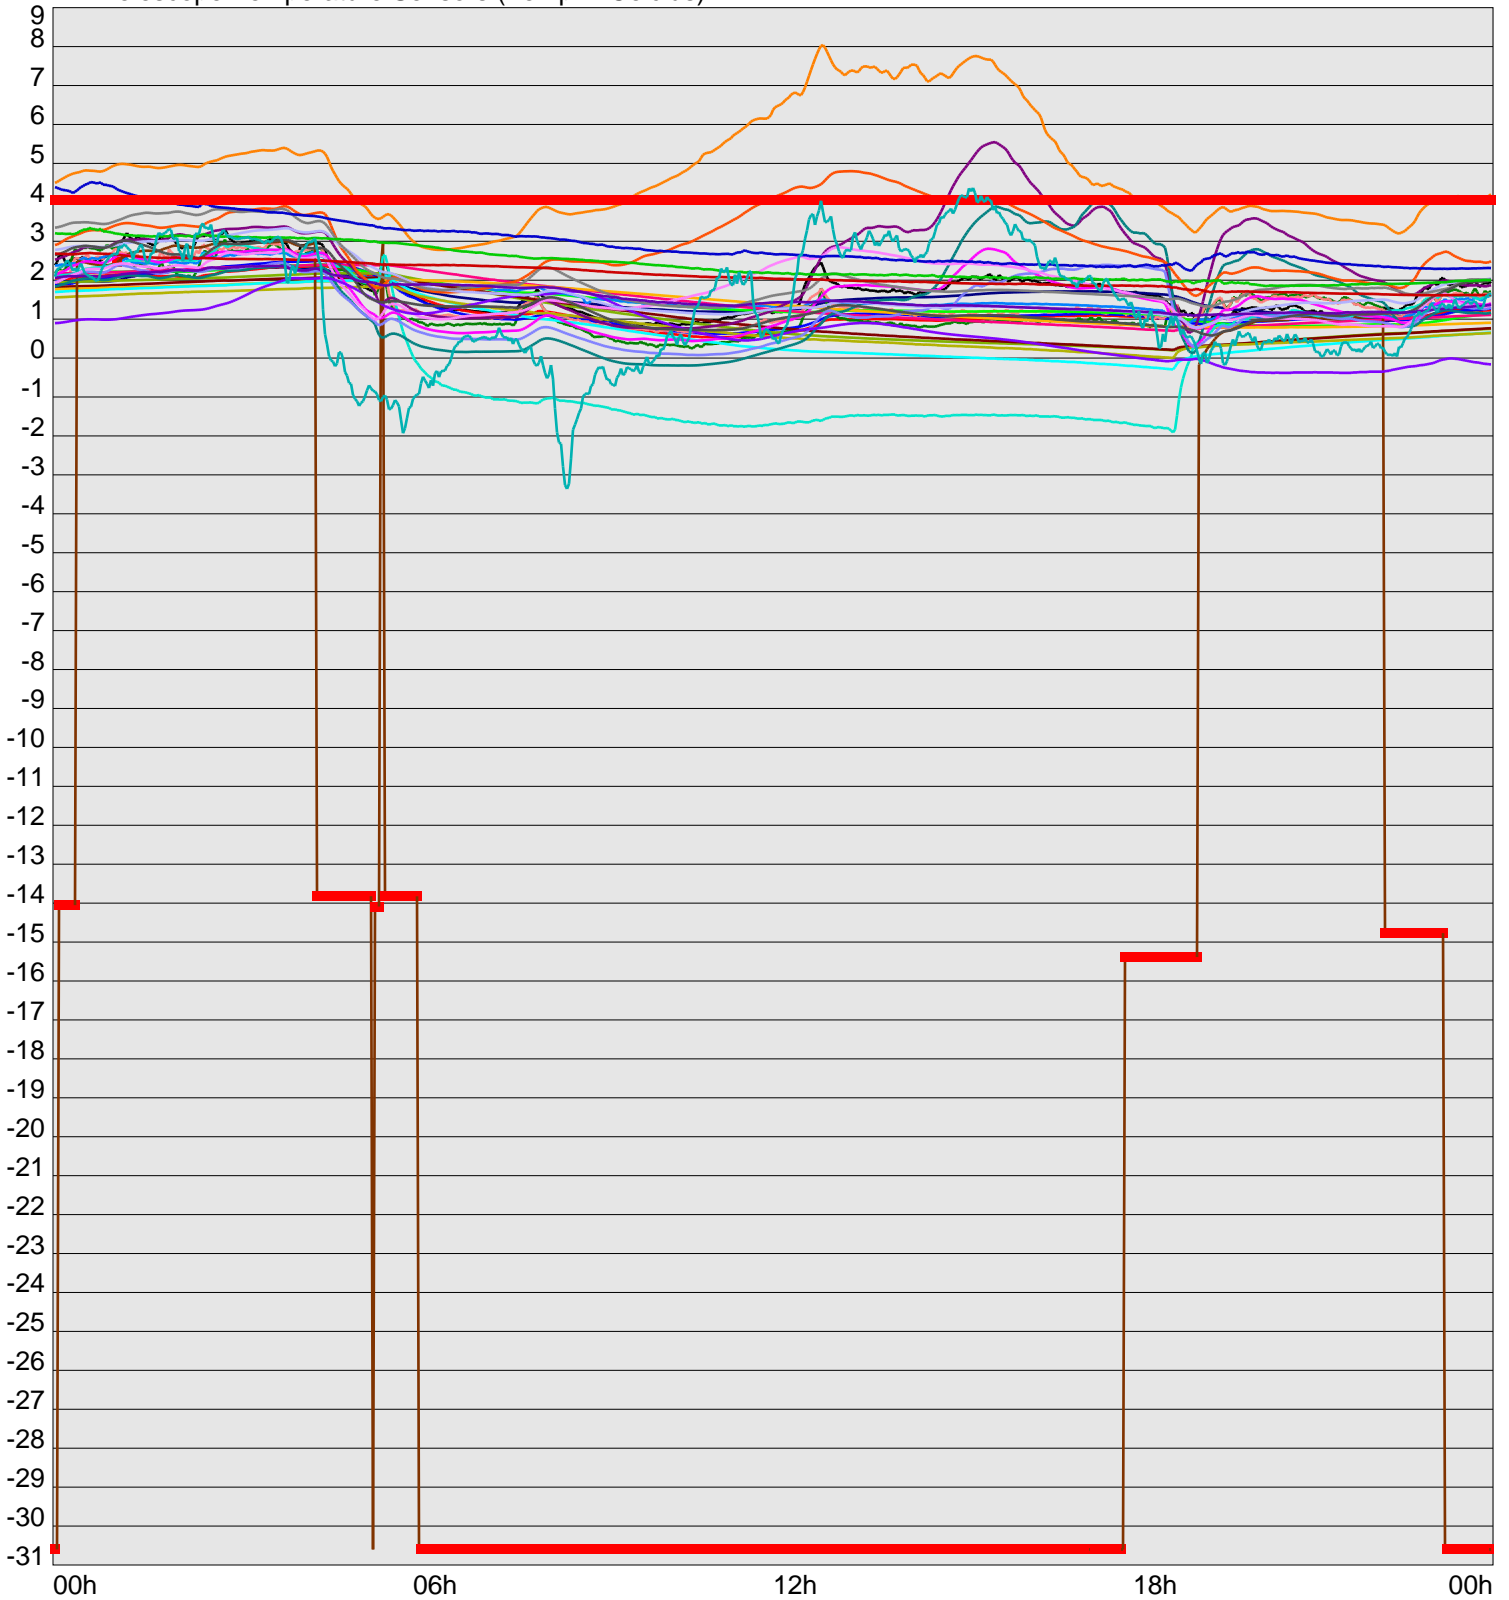

Telescope Temperature Sensors (Temp in Celcius)

TT1	TT2	TT3	TT4	TT5	TT6	TT7	TT8	TM1	TM2
TM3	TM4	TM5	TM6	TMS1	TMS2	TD1	TD2	TD3	TD4
TD5	TD6	TD7	TF1	TF2	TF3	TF4	TF5	TF6	TF7
TF8	TE1	TE2							