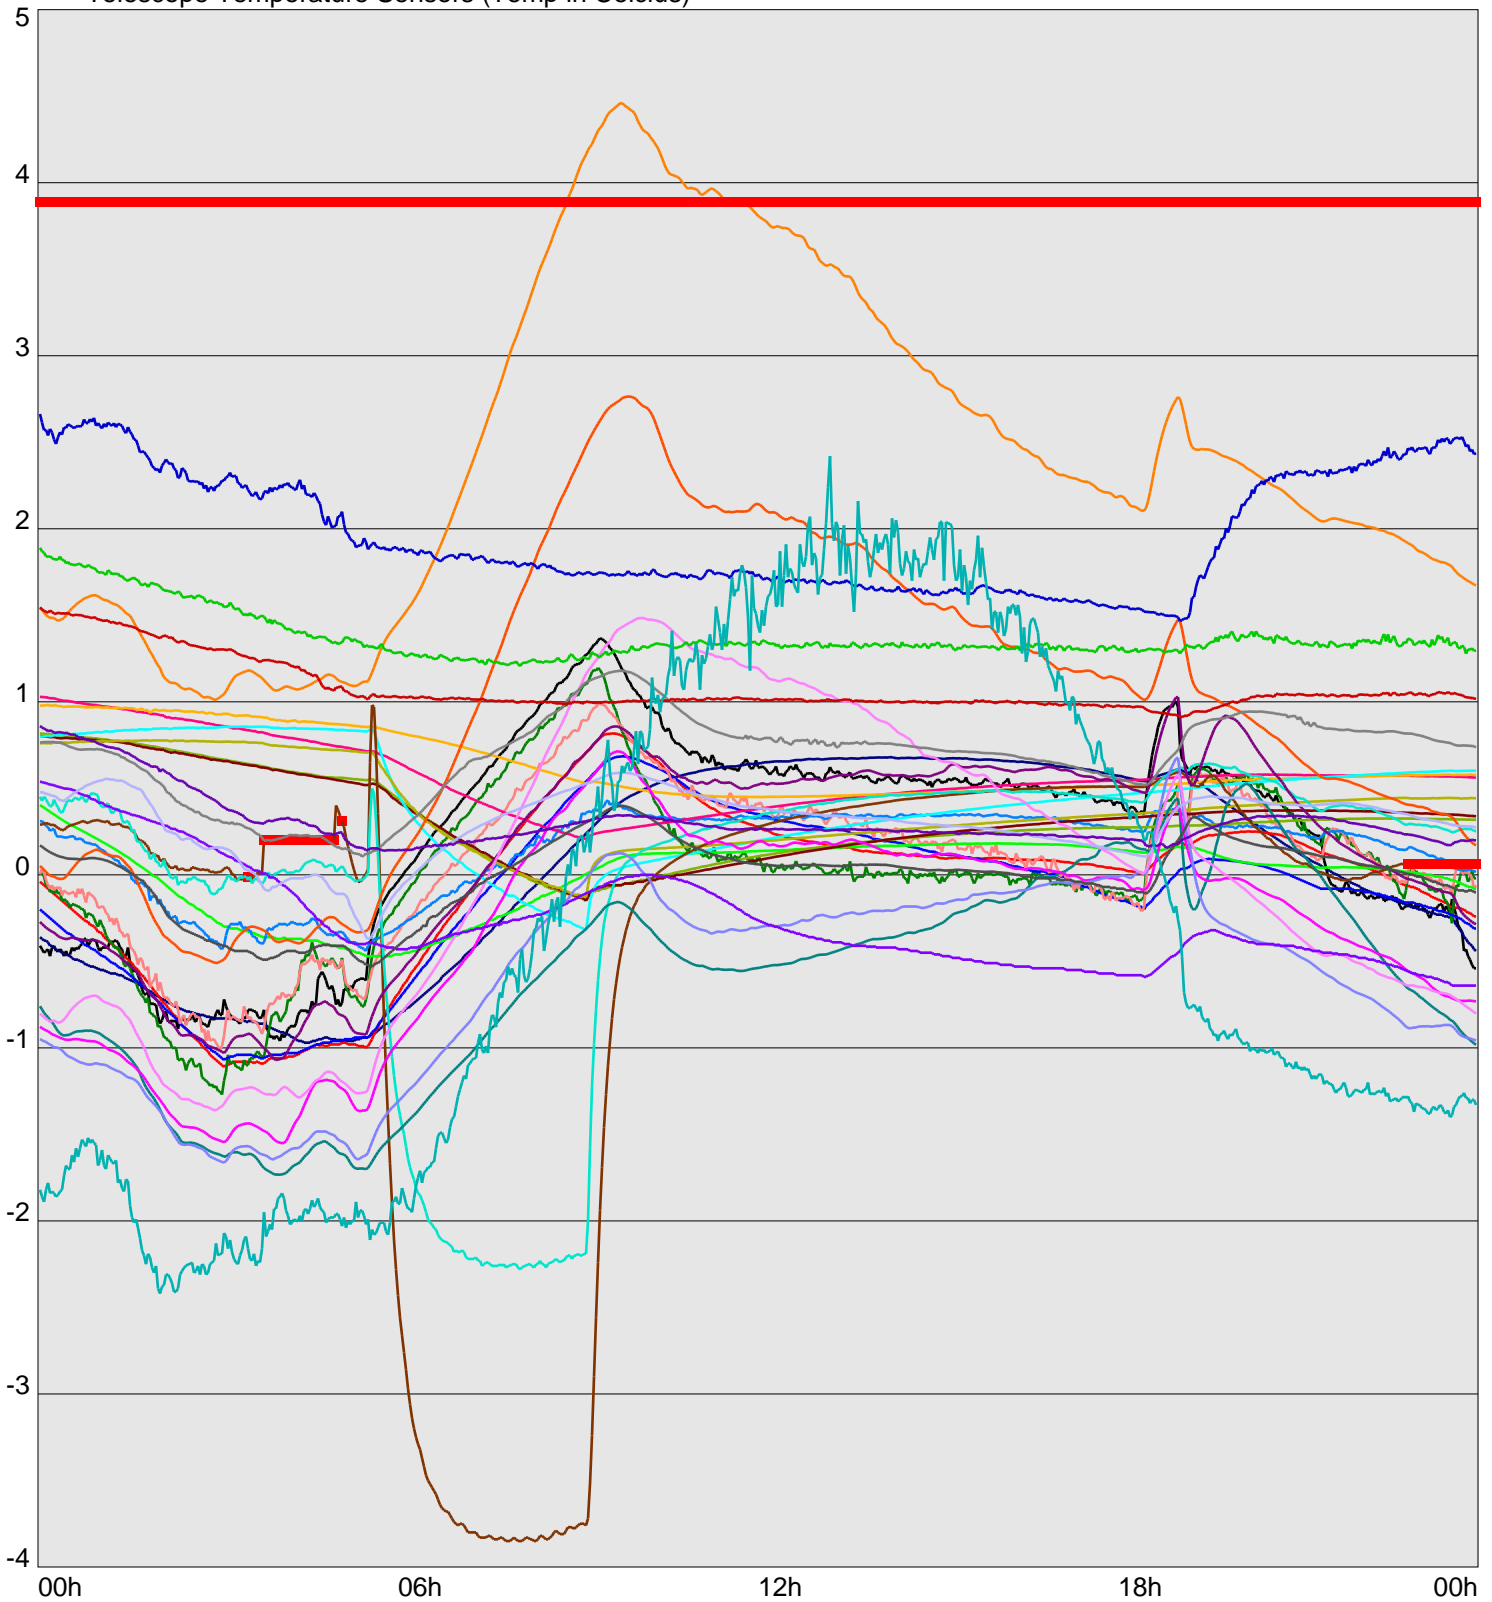

Telescope Temperature Sensors (Temp in Celcius)

TT1	TT2	TT3	TT4	TT5	TT6	TT7	TT8	TM1	TM2
TM3	TM4	TM5	TM6	TMS1	TMS2	TD1	TD2	TD3	TD4
TD5	TD6	TD7	TF1	TF2	TF3	TF4	TF5	TF6	TF7
TF8	TE1	TE2							