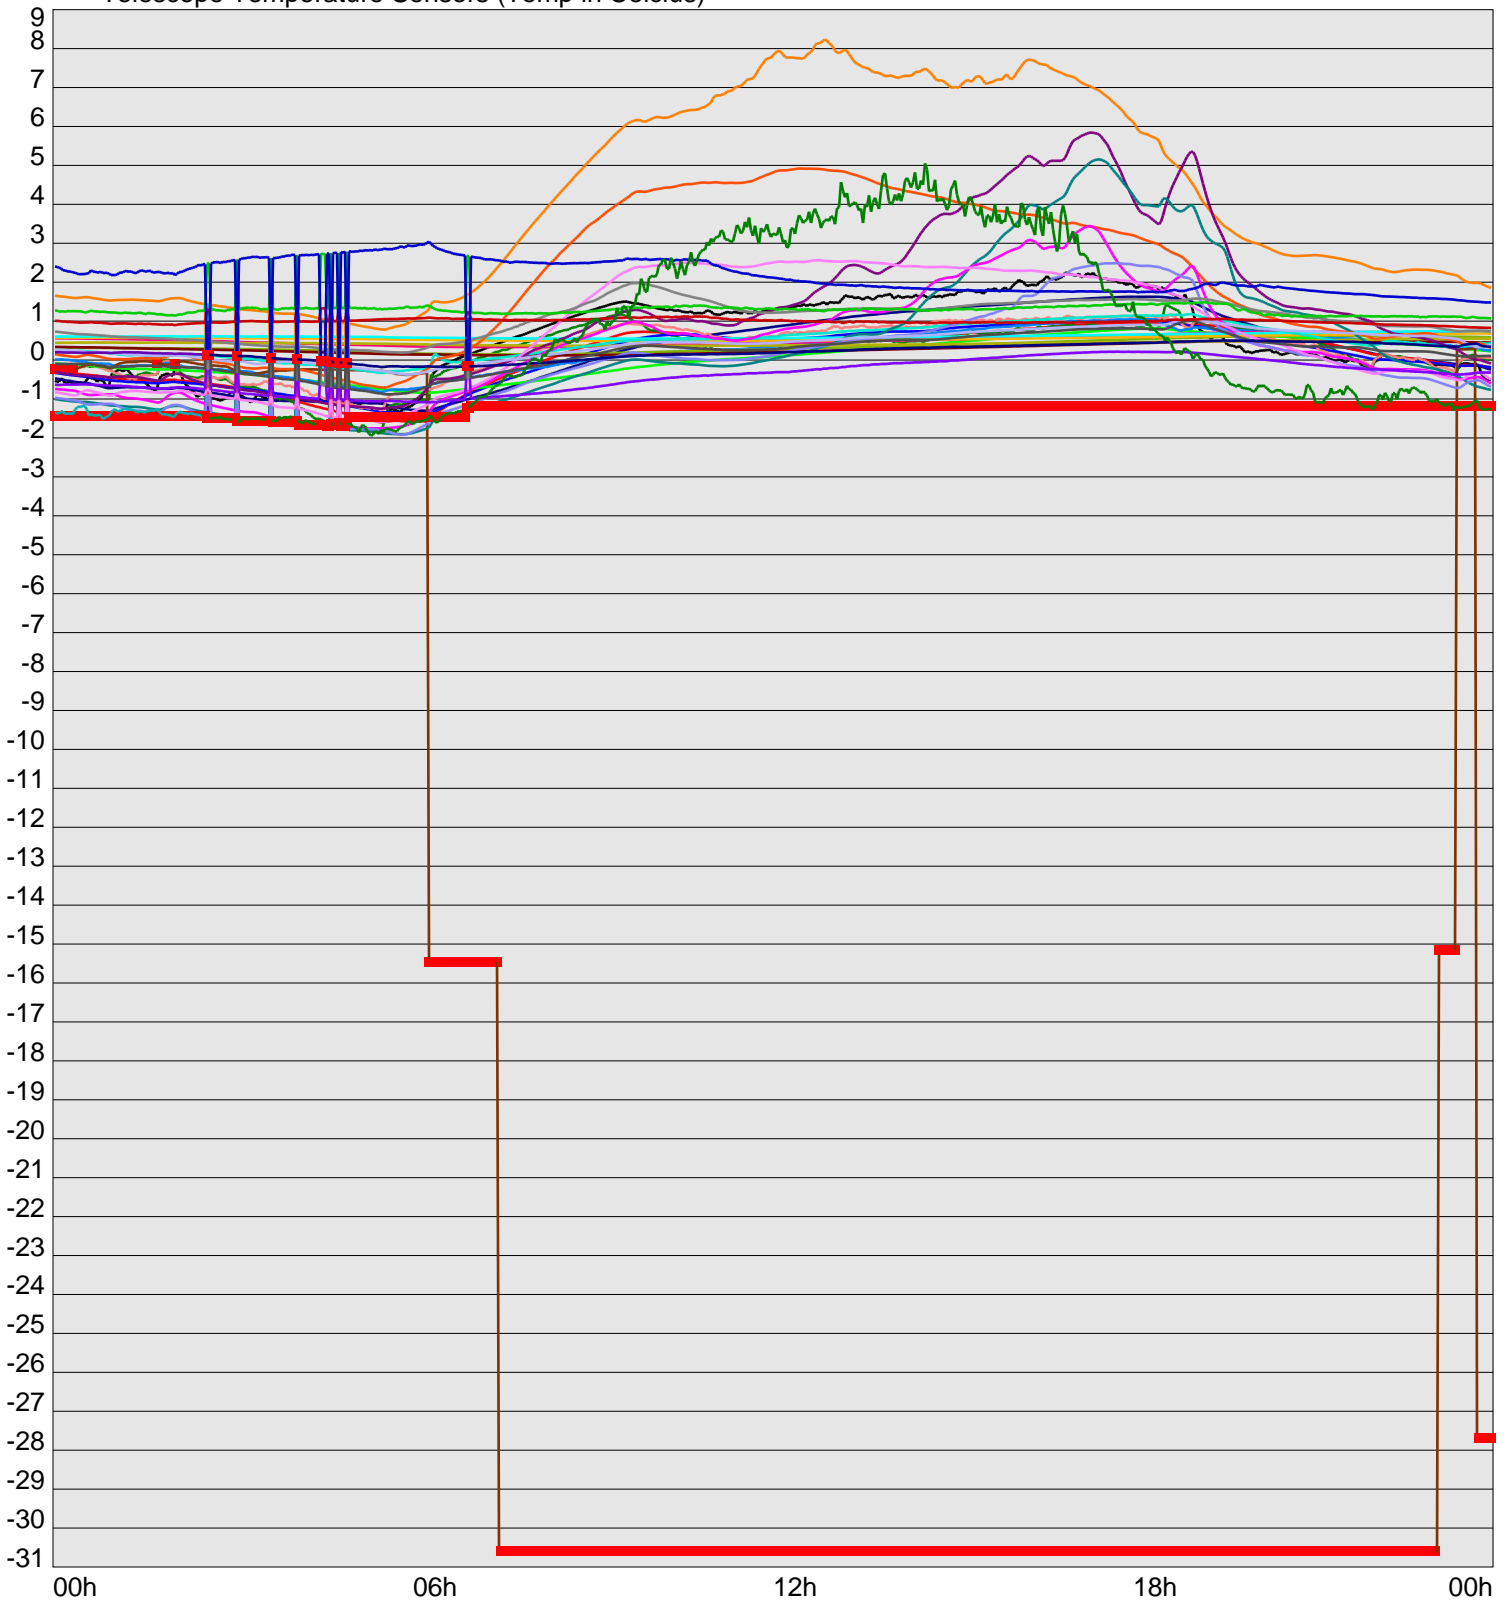

Telescope Temperature Sensors (Temp in Celcius)

TT1	TT2	TT3	TT4	TT5	TT6	TT7	TT8	TM1	TM2
TM3	TM4	TM5	TM6	TMS1	TMS2	TD1	TD2	TD3	TD4
TD5	TD6	TD7	TF1	TF2	TF3	TF4	TF5	TF6	TF7
TF8	TE1	TE2							