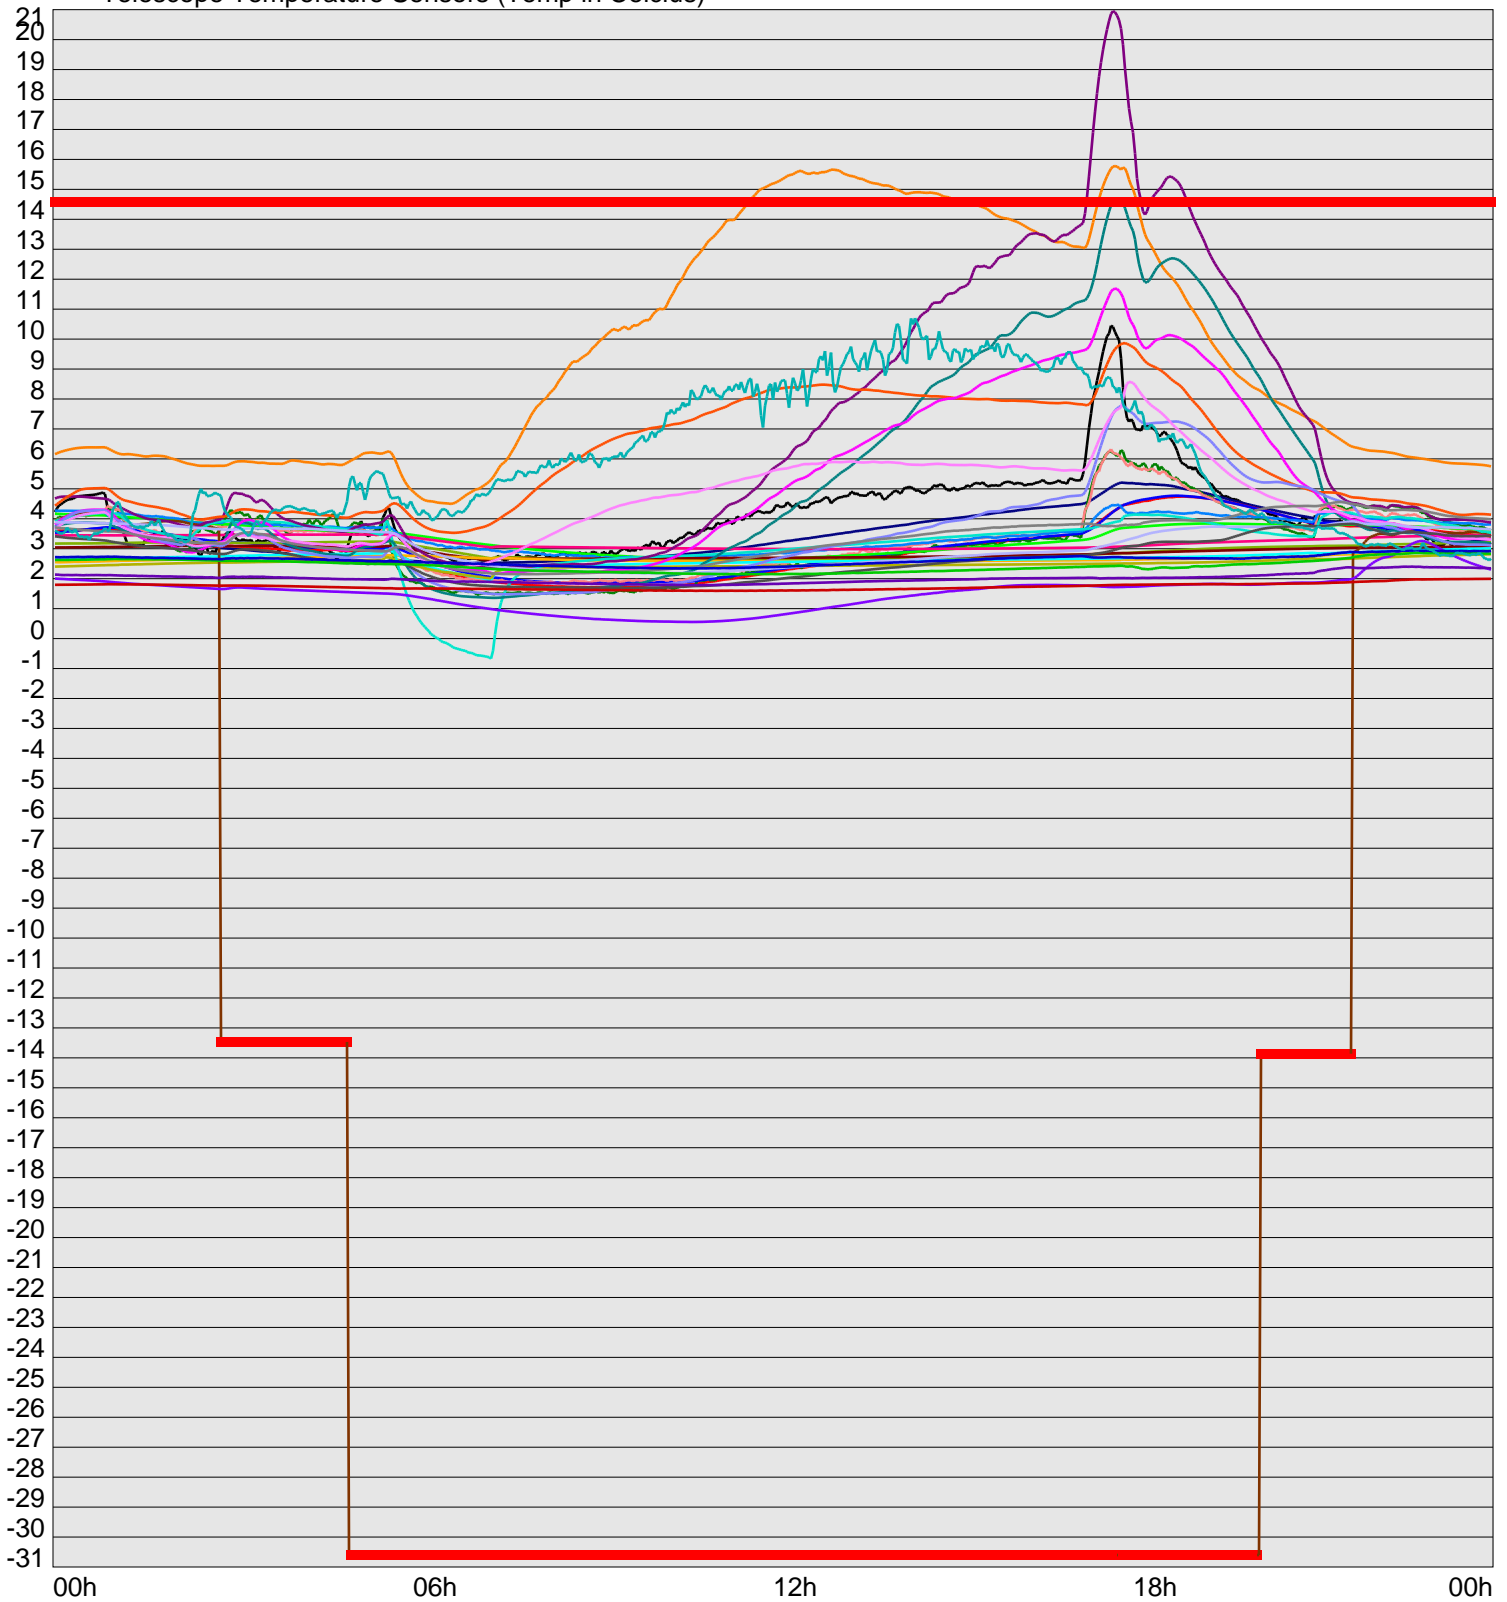

Telescope Temperature Sensors (Temp in Celcius)

— TT1	— TT2	— TT3	— TT4	— TT5	— TT6	— TT7	— TT8	— TM1	— TM2
— TM3	— TM4	— TM5	— TM6	— TMS1	— TMS2	— TD1	— TD2	— TD3	— TD4
— TD5	— TD6	— TD7	— TF1	— TF2	— TF3	— TF4	— TF5	— TF6	— TF7
— TF8	— TE1	— TE2							