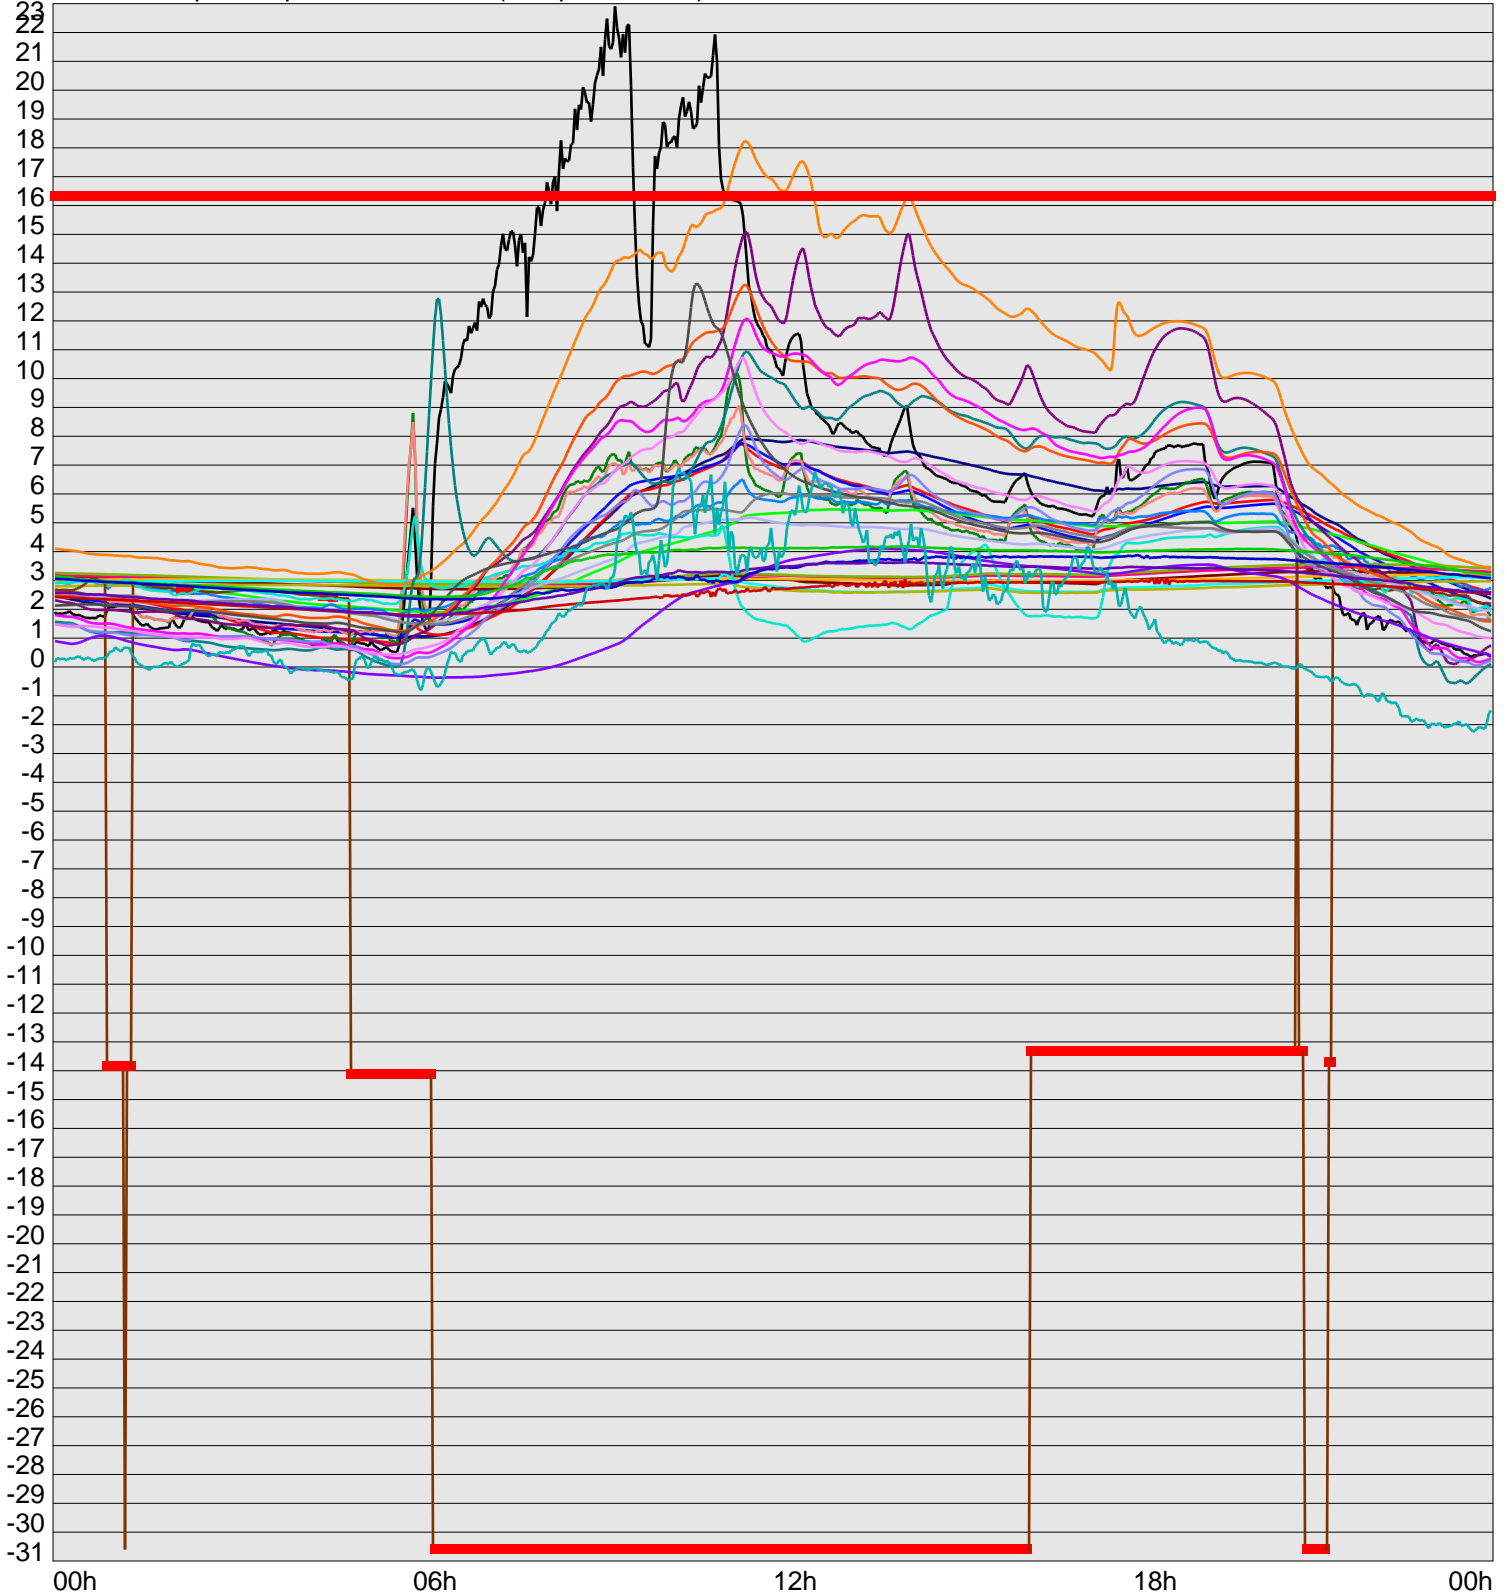

Telescope Temperature Sensors (Temp in Celcius)

TT1	TT2	TT3	TT4	TT5	TT6	TT7	TT8	TM1	TM2
TM3	TM4	TM5	TM6	TMS1	TMS2	TD1	TD2	TD3	TD4
TD5	TD6	TD7	TF1	TF2	TF3	TF4	TF5	TF6	TF7
TF8	TE1	TE2							