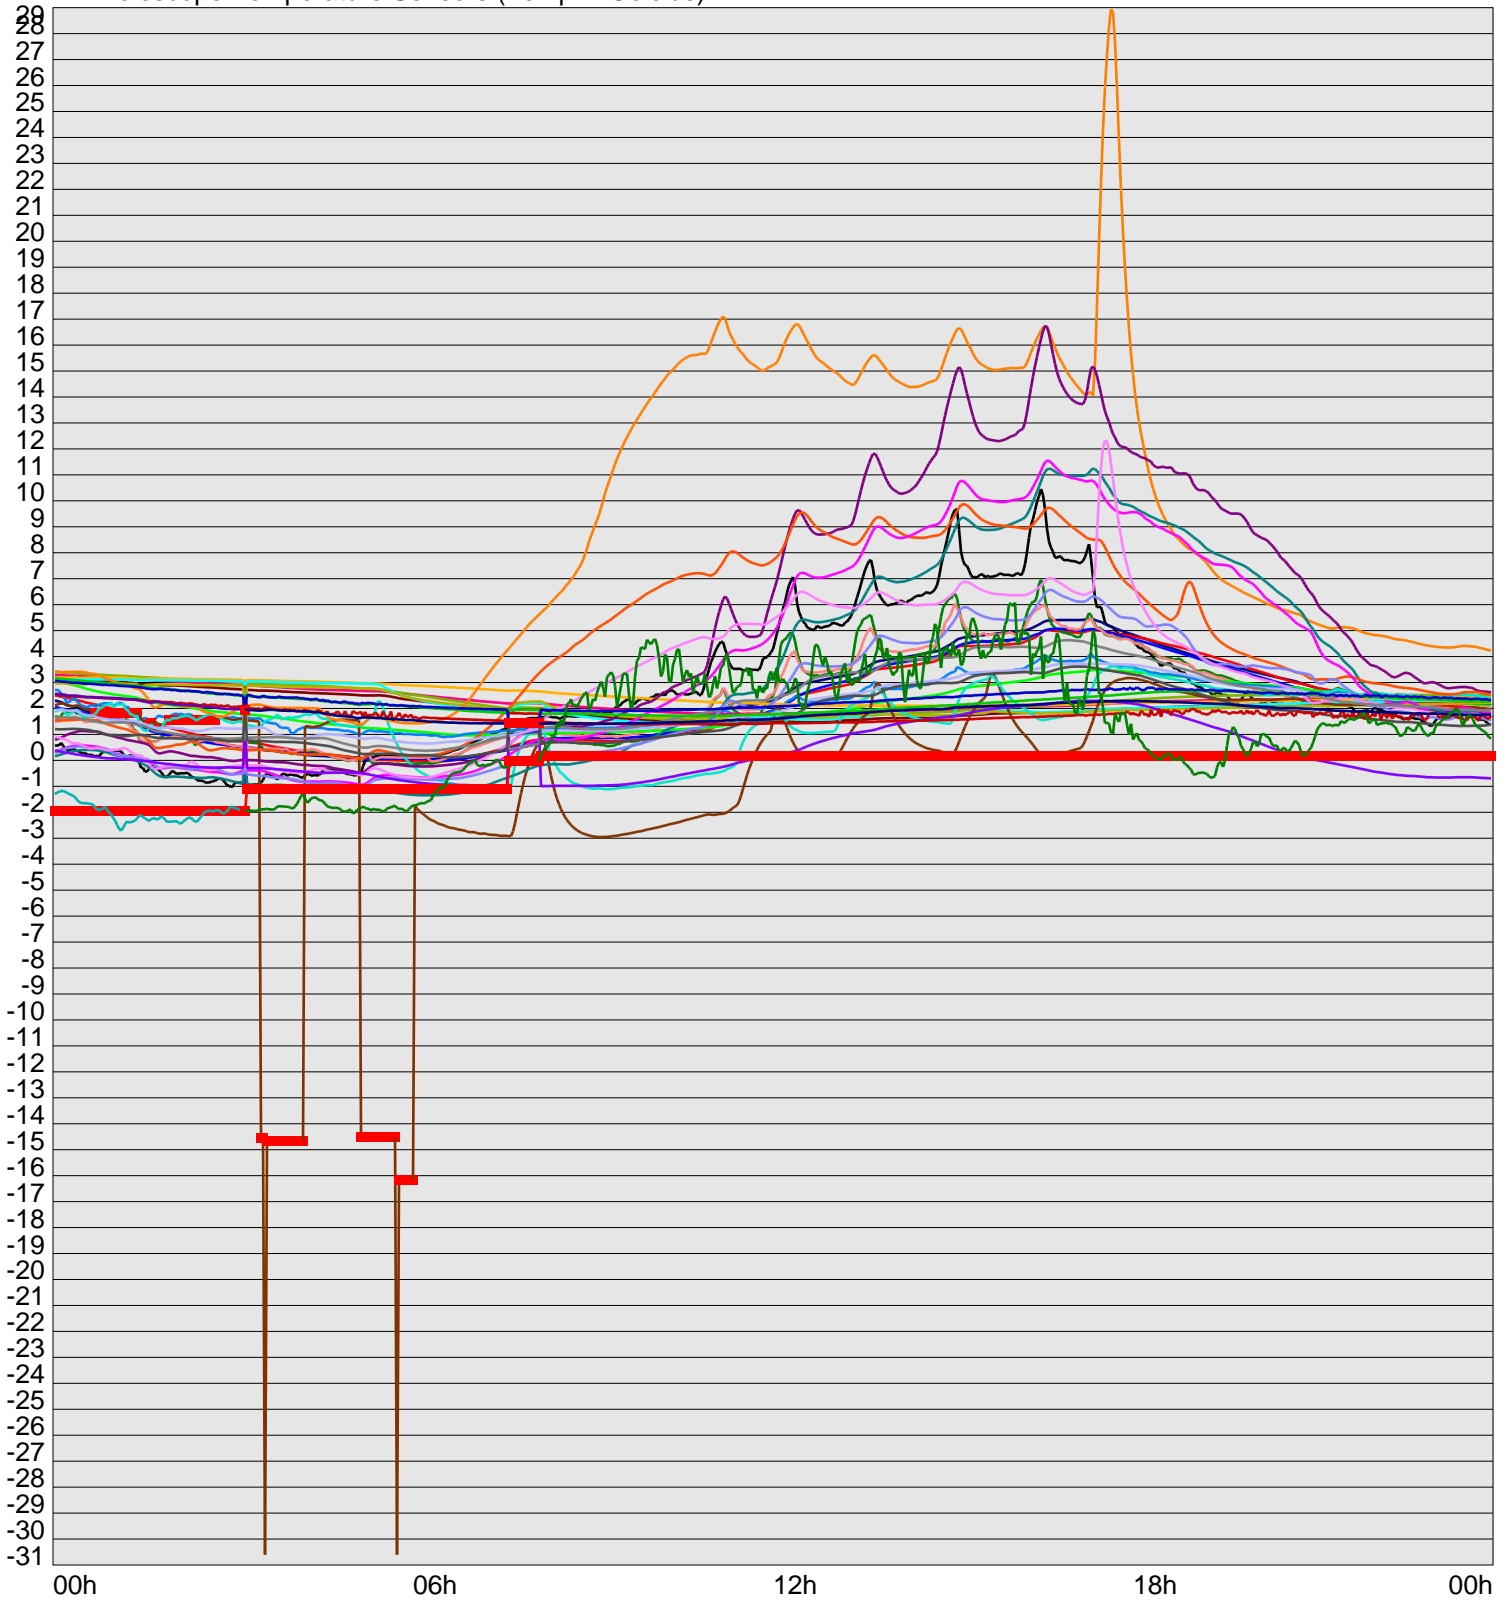

Telescope Temperature Sensors (Temp in Celcius)

TT1	TT2	TT3	TT4	TT5	TT6	TT7	TT8	TM1	TM2
TM3	TM4	TM5	TM6	TMS1	TMS2	TD1	TD2	TD3	TD4
TD5	TD6	TD7	TF1	TF2	TF3	TF4	TF5	TF6	TF7
TF8	TE1	TE2							