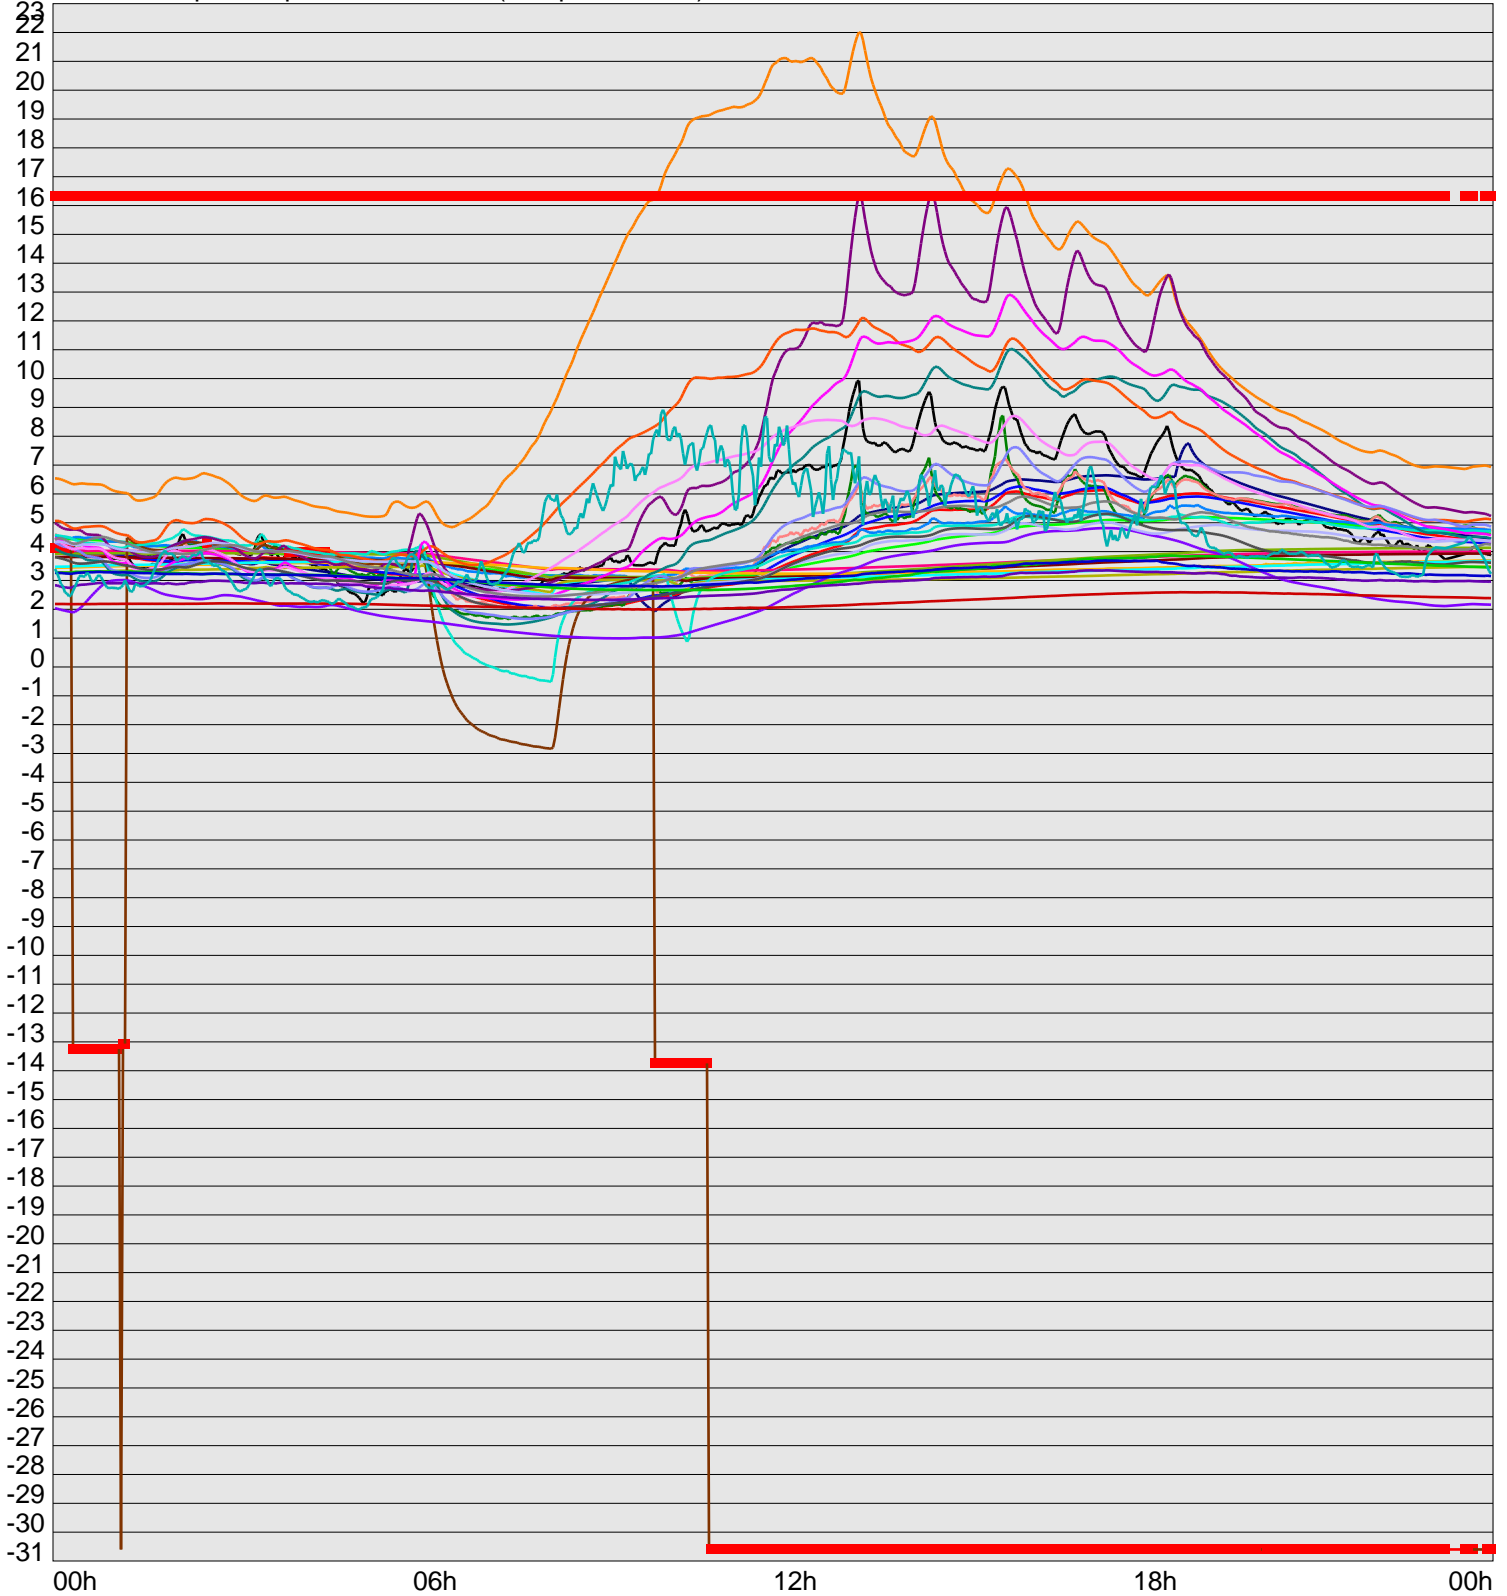

Telescope Temperature Sensors (Temp in Celcius)

TT1	TT2	TT3	TT4	TT5	TT6	TT7	TT8	TM1	TM2
TM3	TM4	TM5	TM6	TMS1	TMS2	TD1	TD2	TD3	TD4
TD5	TD6	TD7	TF1	TF2	TF3	TF4	TF5	TF6	TF7
TF8	TE1	TE2							