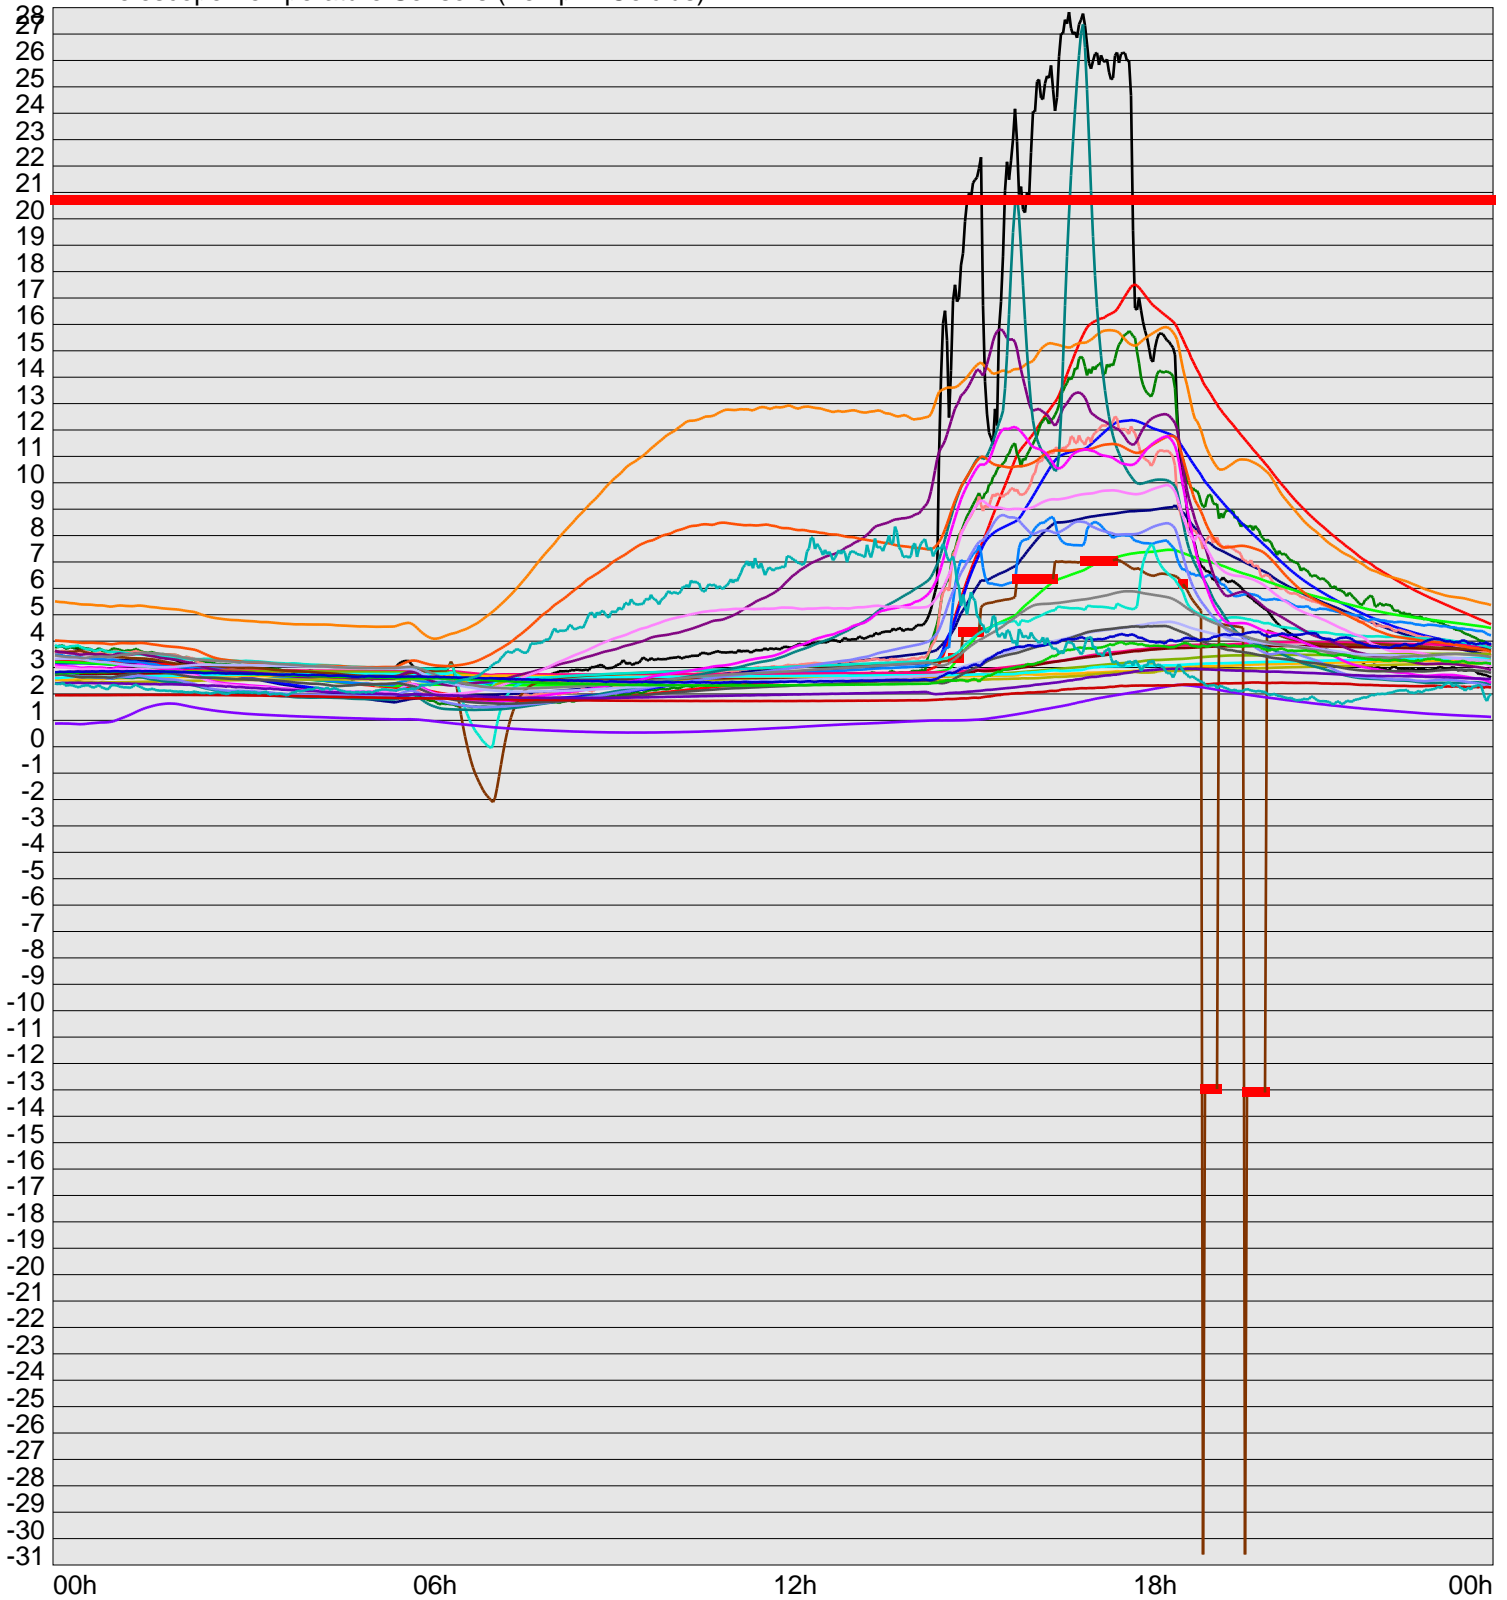

Telescope Temperature Sensors (Temp in Celcius)

TT1	TT2	TT3	TT4	TT5	TT6	TT7	TT8	TM1	TM2
TM3	TM4	TM5	TM6	TMS1	TMS2	TD1	TD2	TD3	TD4
TD5	TD6	TD7	TF1	TF2	TF3	TF4	TF5	TF6	TF7
TF8	TE1	TE2							