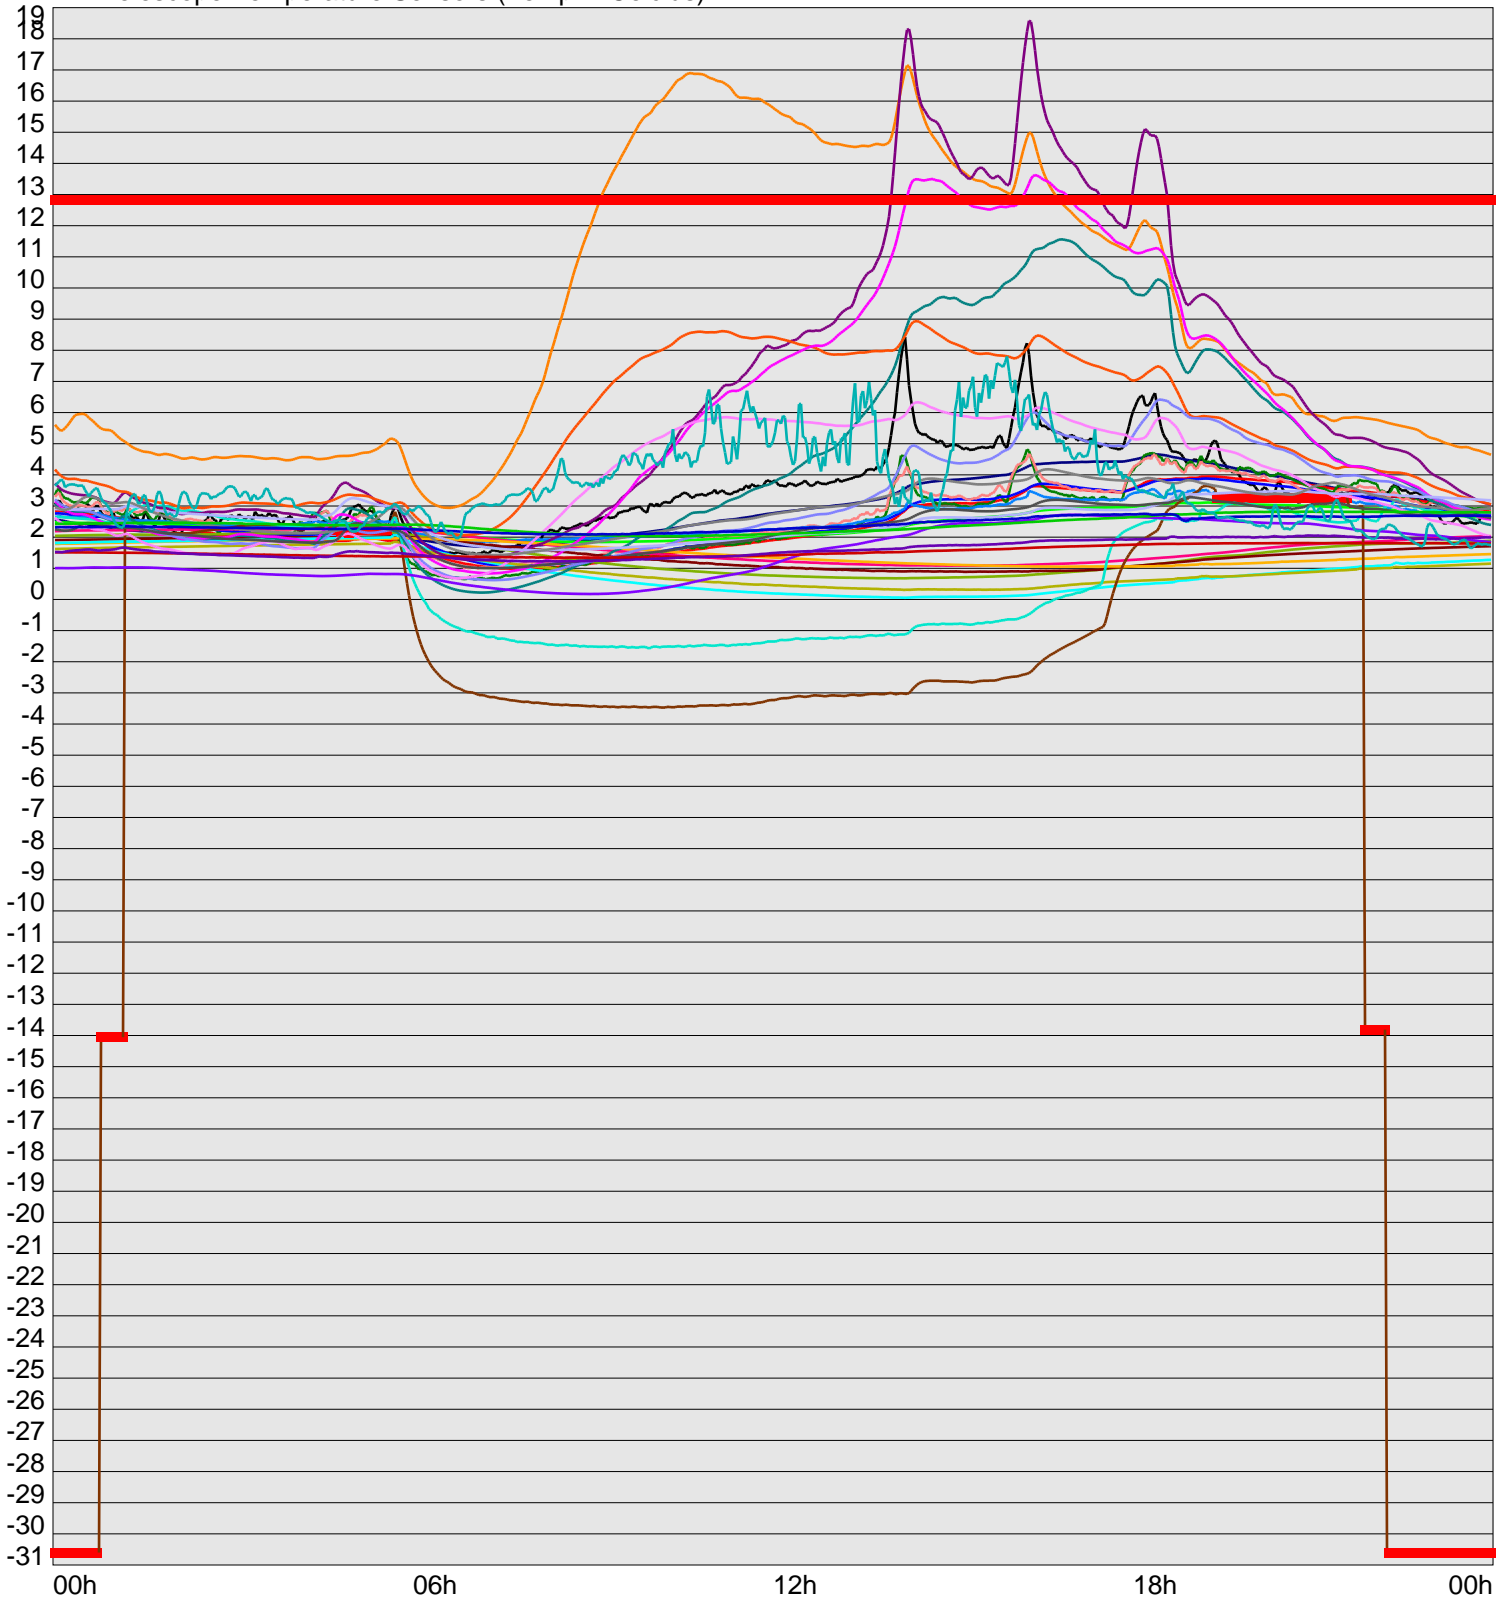

Telescope Temperature Sensors (Temp in Celcius)

TT1	TT2	TT3	TT4	TT5	TT6	TT7	TT8	TM1	TM2
TM3	TM4	TM5	TM6	TMS1	TMS2	TD1	TD2	TD3	TD4
TD5	TD6	TD7	TF1	TF2	TF3	TF4	TF5	TF6	TF7
TF8	TE1	TE2							