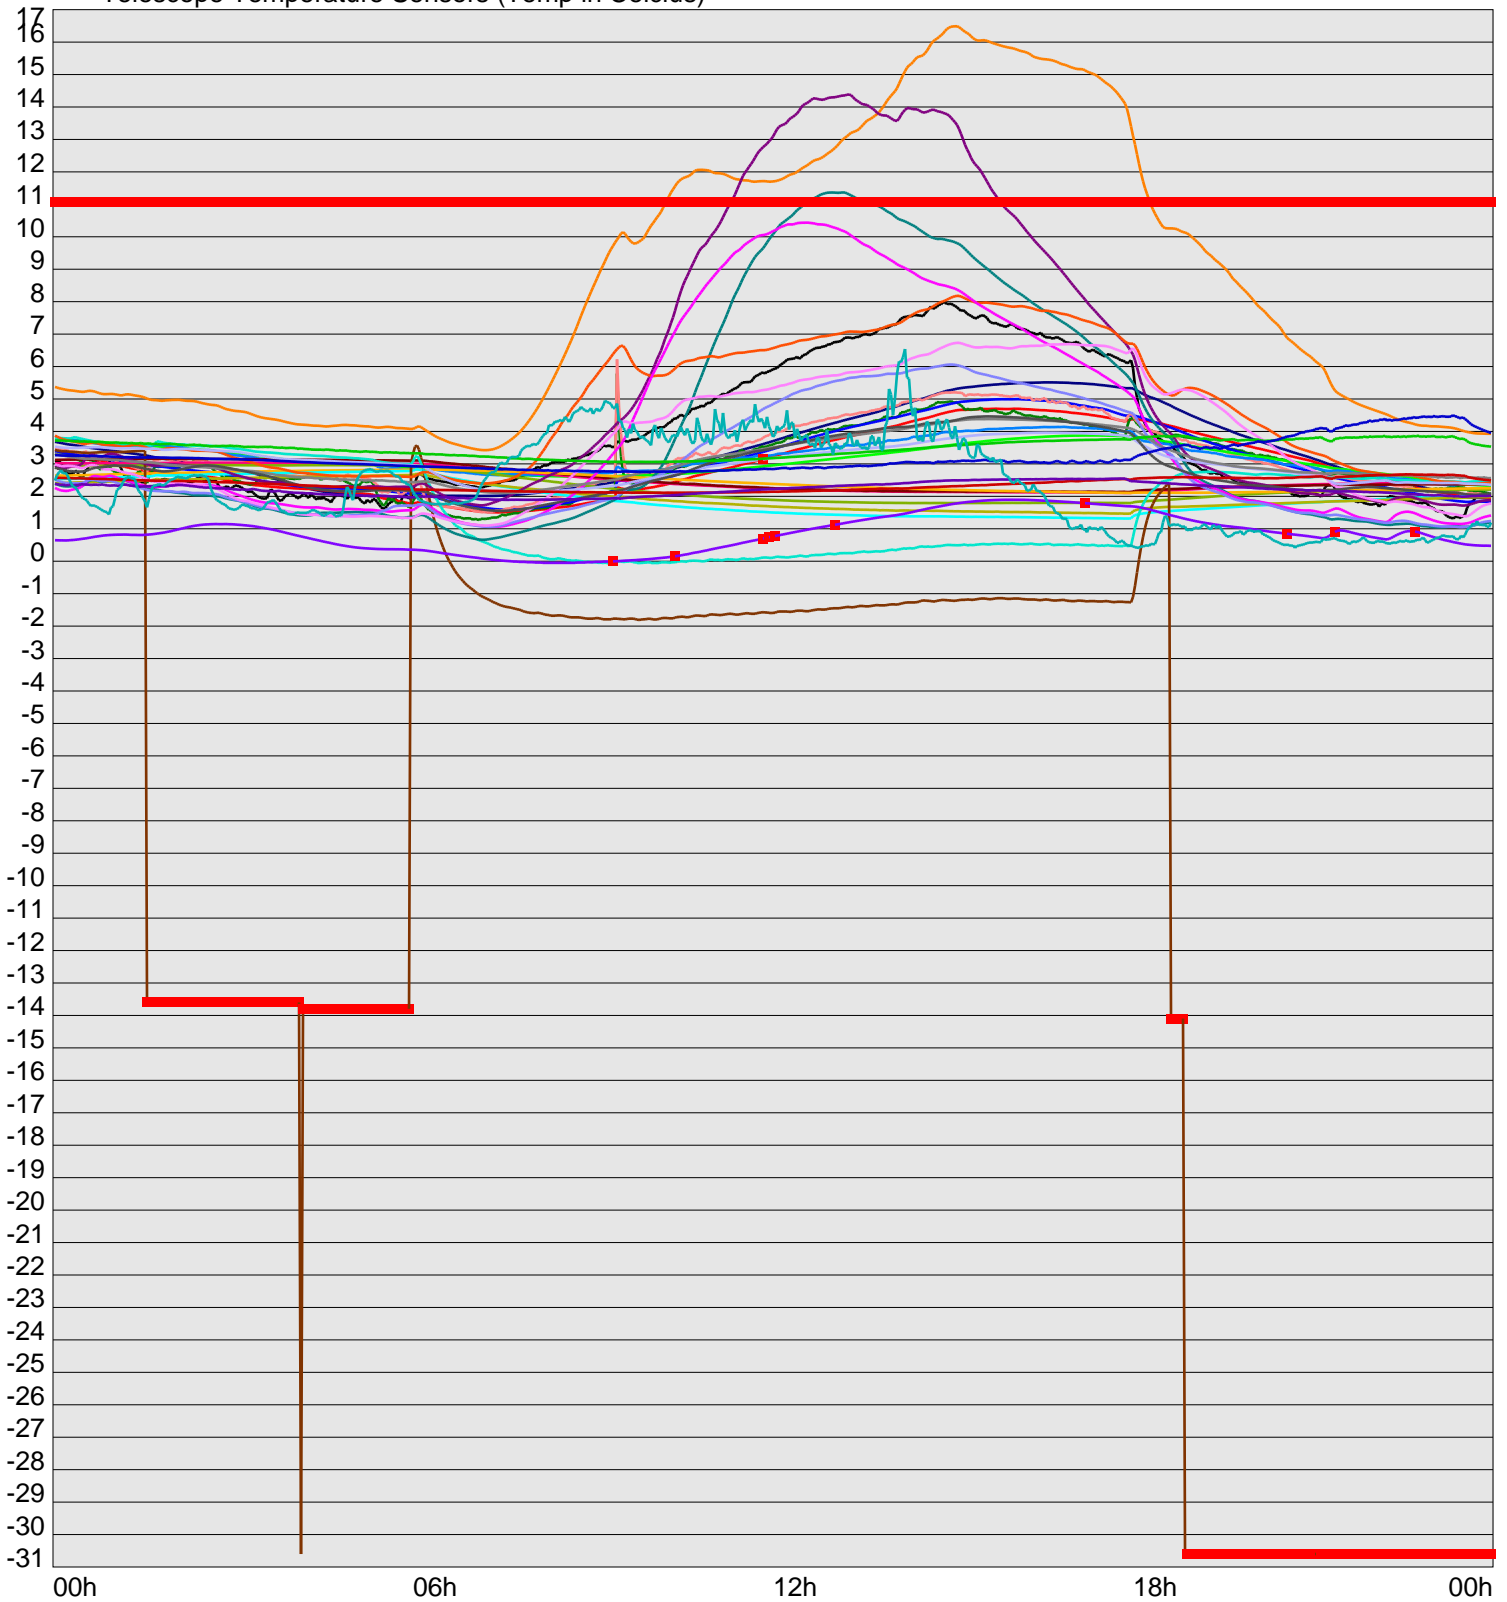

Telescope Temperature Sensors (Temp in Celcius)

TT1	TT2	TT3	TT4	TT5	TT6	TT7	TT8	TM1	TM2
TM3	TM4	TM5	TM6	TMS1	TMS2	TD1	TD2	TD3	TD4
TD5	TD6	TD7	TF1	TF2	TF3	TF4	TF5	TF6	TF7
TF8	TE1	TE2							