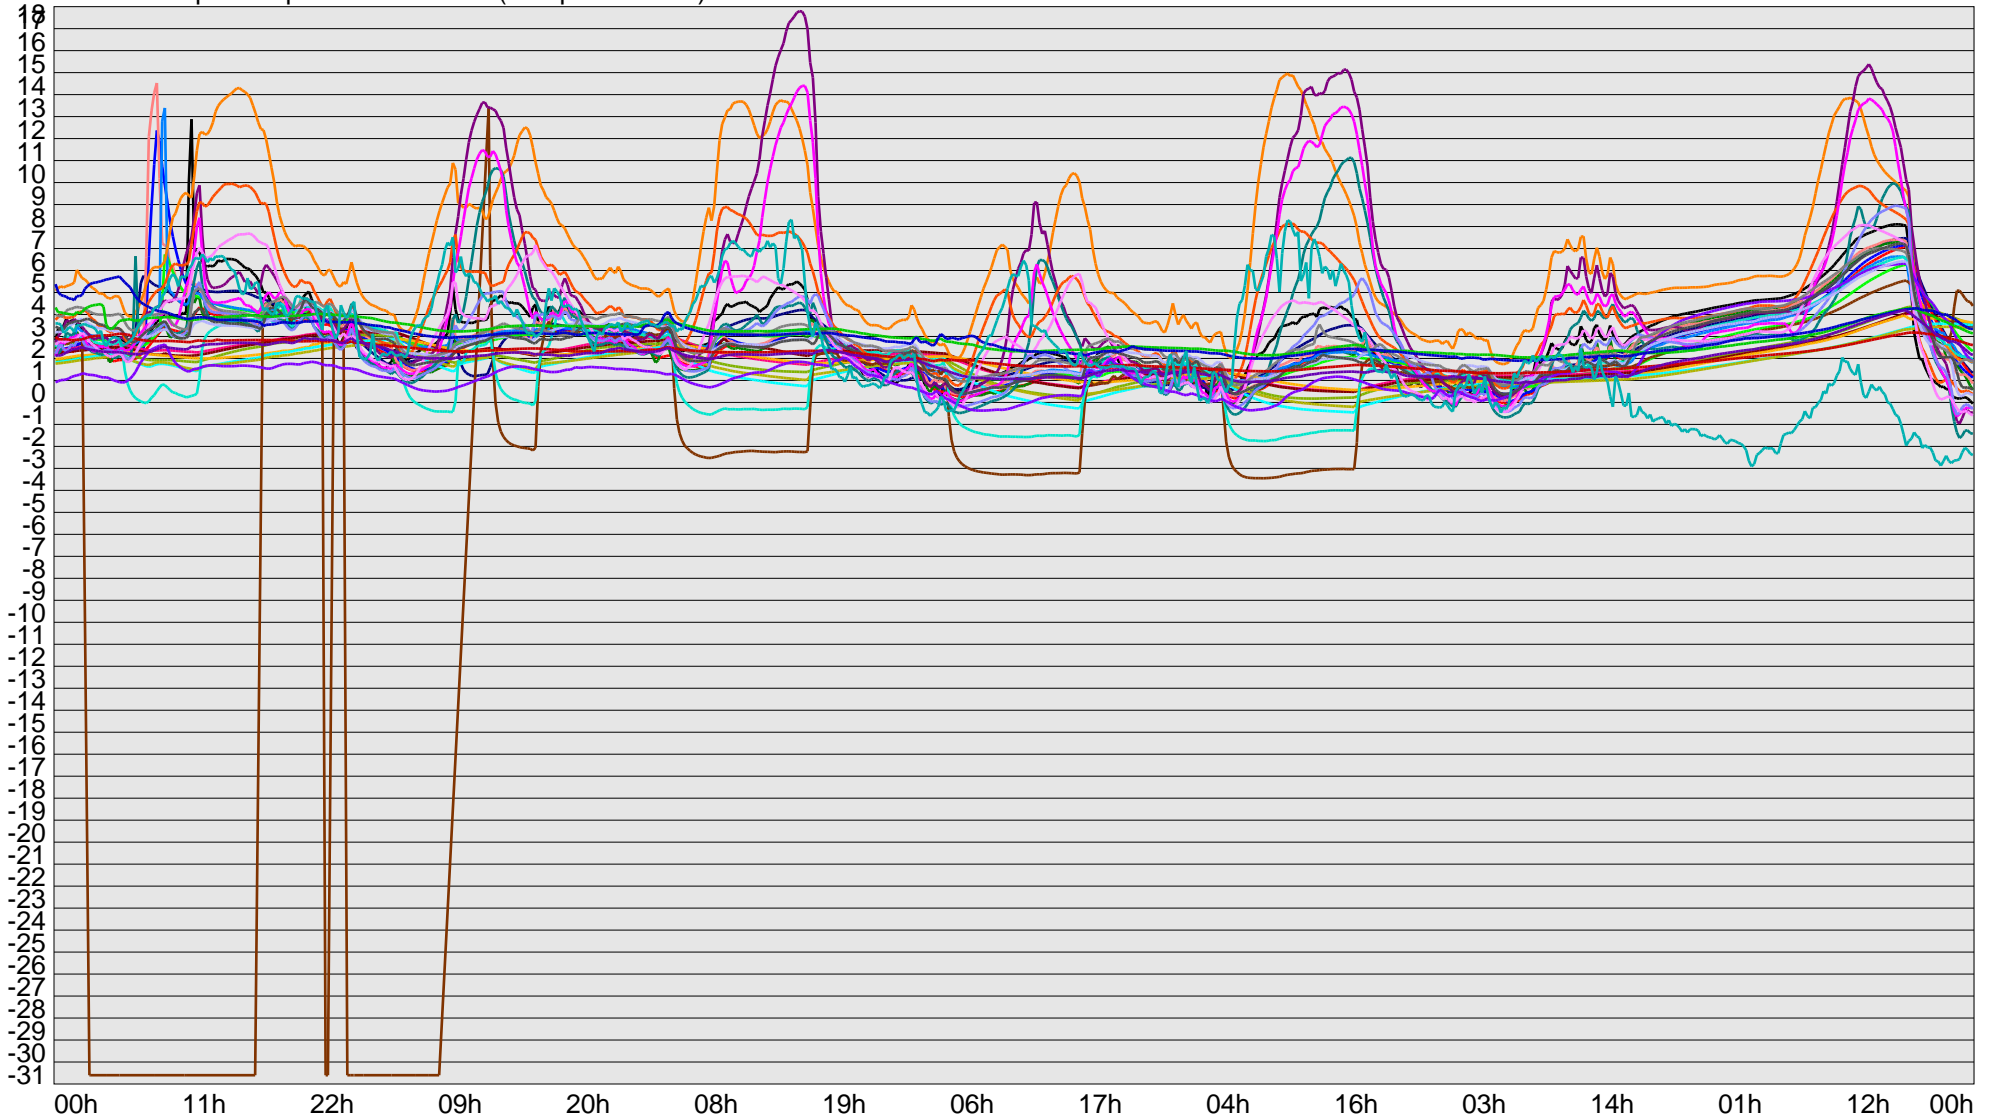

Telescope Temperature Sensors (Temp in Celcius)

TT1	TT2	TT3	TT4	TT5	TT6	TT7	TT8	TM1	TM2
TM3	TM4	TM5	TM6	TMS1	TMS2	TD1	TD2	TD3	TD4
TD5	TD6	TD7	TF1	TF2	TF3	TF4	TF5	TF6	TF7
TF8	TE1	TE2							