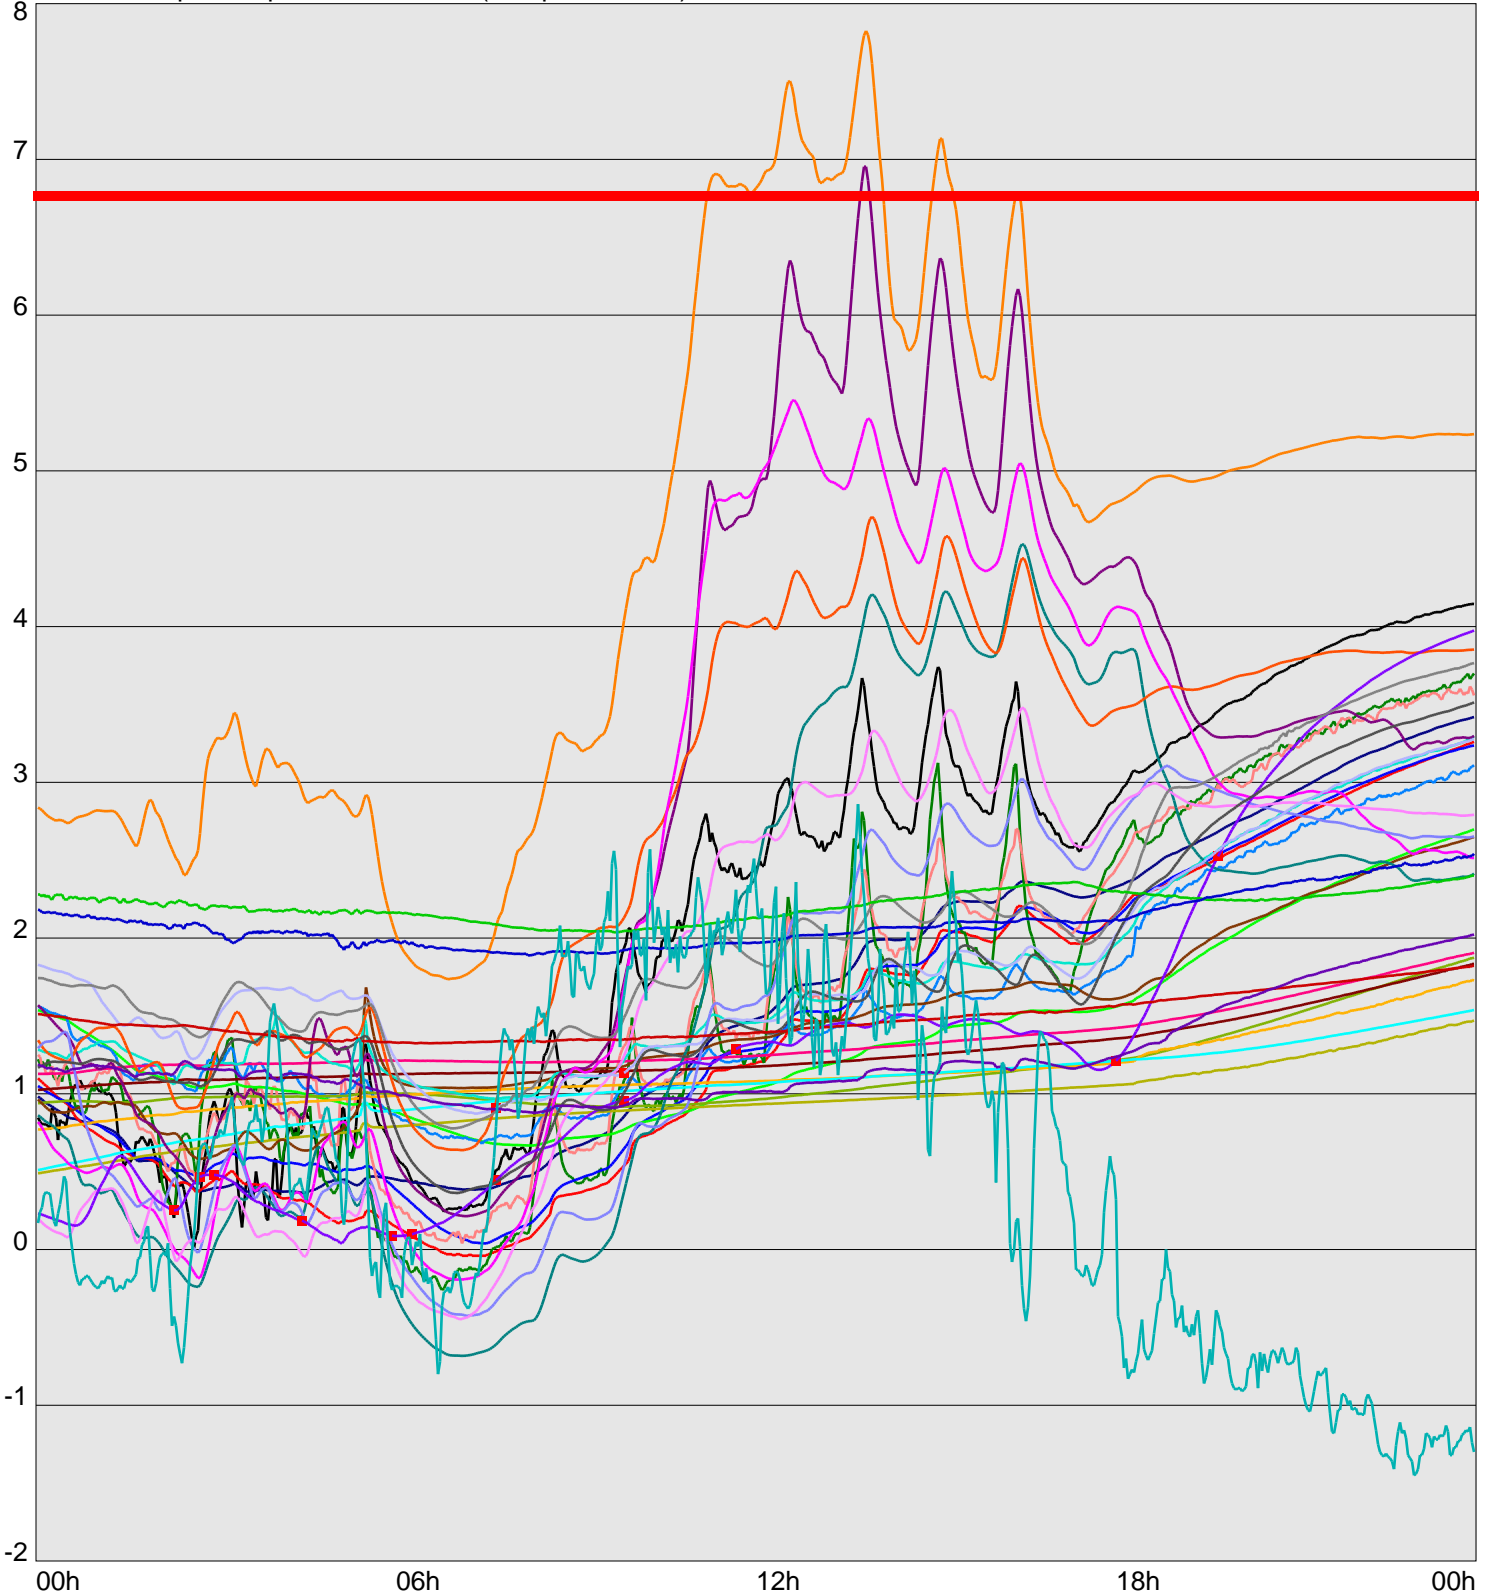

Telescope Temperature Sensors (Temp in Celcius)

TT1	TT2	TT3	TT4	TT5	TT6	TT7	TT8	TM1	TM2
TM3	TM4	TM5	TM6	TMS1	TMS2	TD1	TD2	TD3	TD4
TD5	TD6	TD7	TF1	TF2	TF3	TF4	TF5	TF6	TF7
TF8	TE1	TE2							