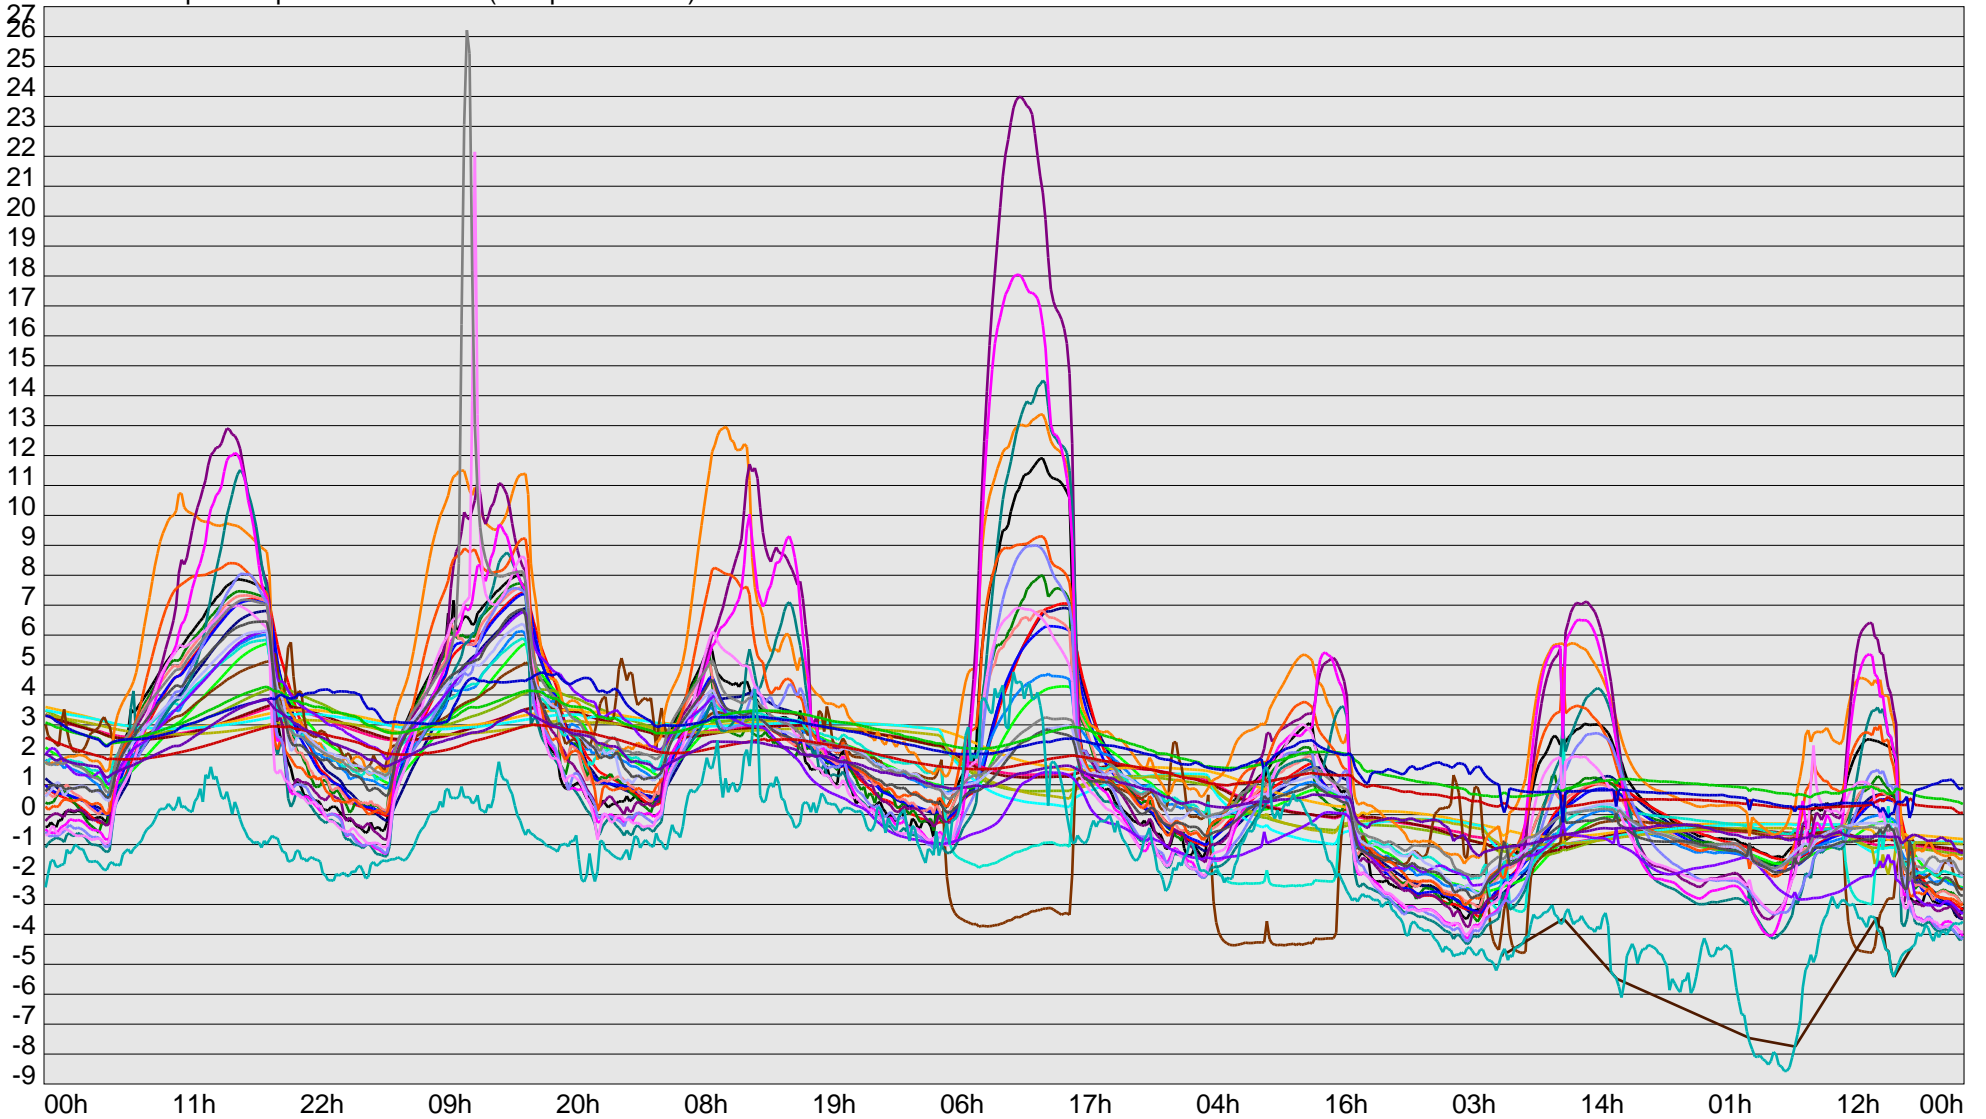

Telescope Temperature Sensors (Temp in Celcius)

— TT1	— TT2	— TT3	— TT4	— TT5	— TT6	— TT7	— TT8	— TM1	— TM2
— TM3	— TM4	— TM5	— TM6	— TMS1	— TMS2	— TD1	— TD2	— TD3	— TD4
— TD5	— TD6	— TD7	— TF1	— TF2	— TF3	— TF4	— TF5	— TF6	— TF7
— TF8	— TE1	— TE2							