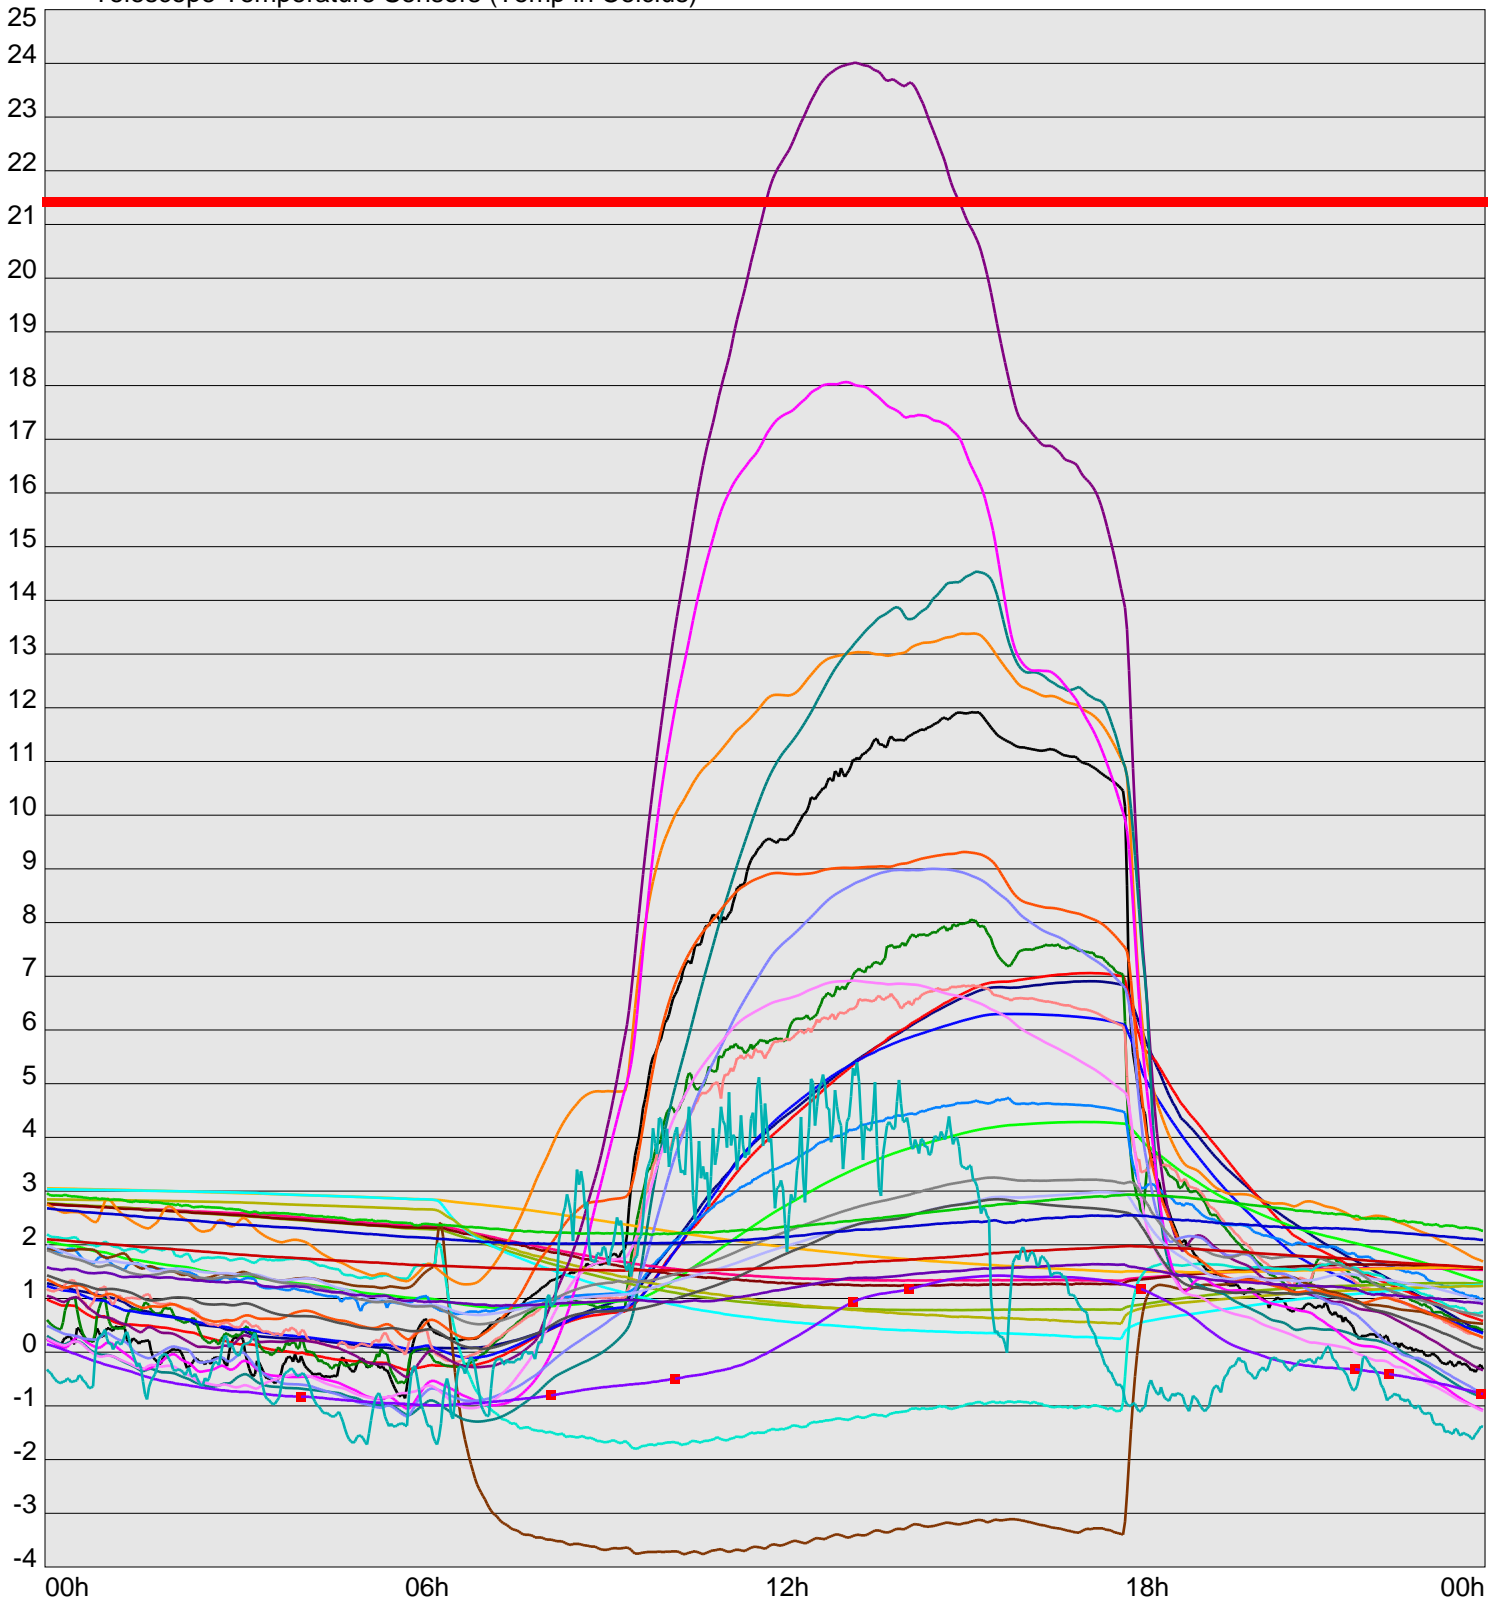

Telescope Temperature Sensors (Temp in Celcius)

TT1	TT2	TT3	TT4	TT5	TT6	TT7	TT8	TM1	TM2
TM3	TM4	TM5	TM6	TMS1	TMS2	TD1	TD2	TD3	TD4
TD5	TD6	TD7	TF1	TF2	TF3	TF4	TF5	TF6	TF7
TF8	TE1	TE2							