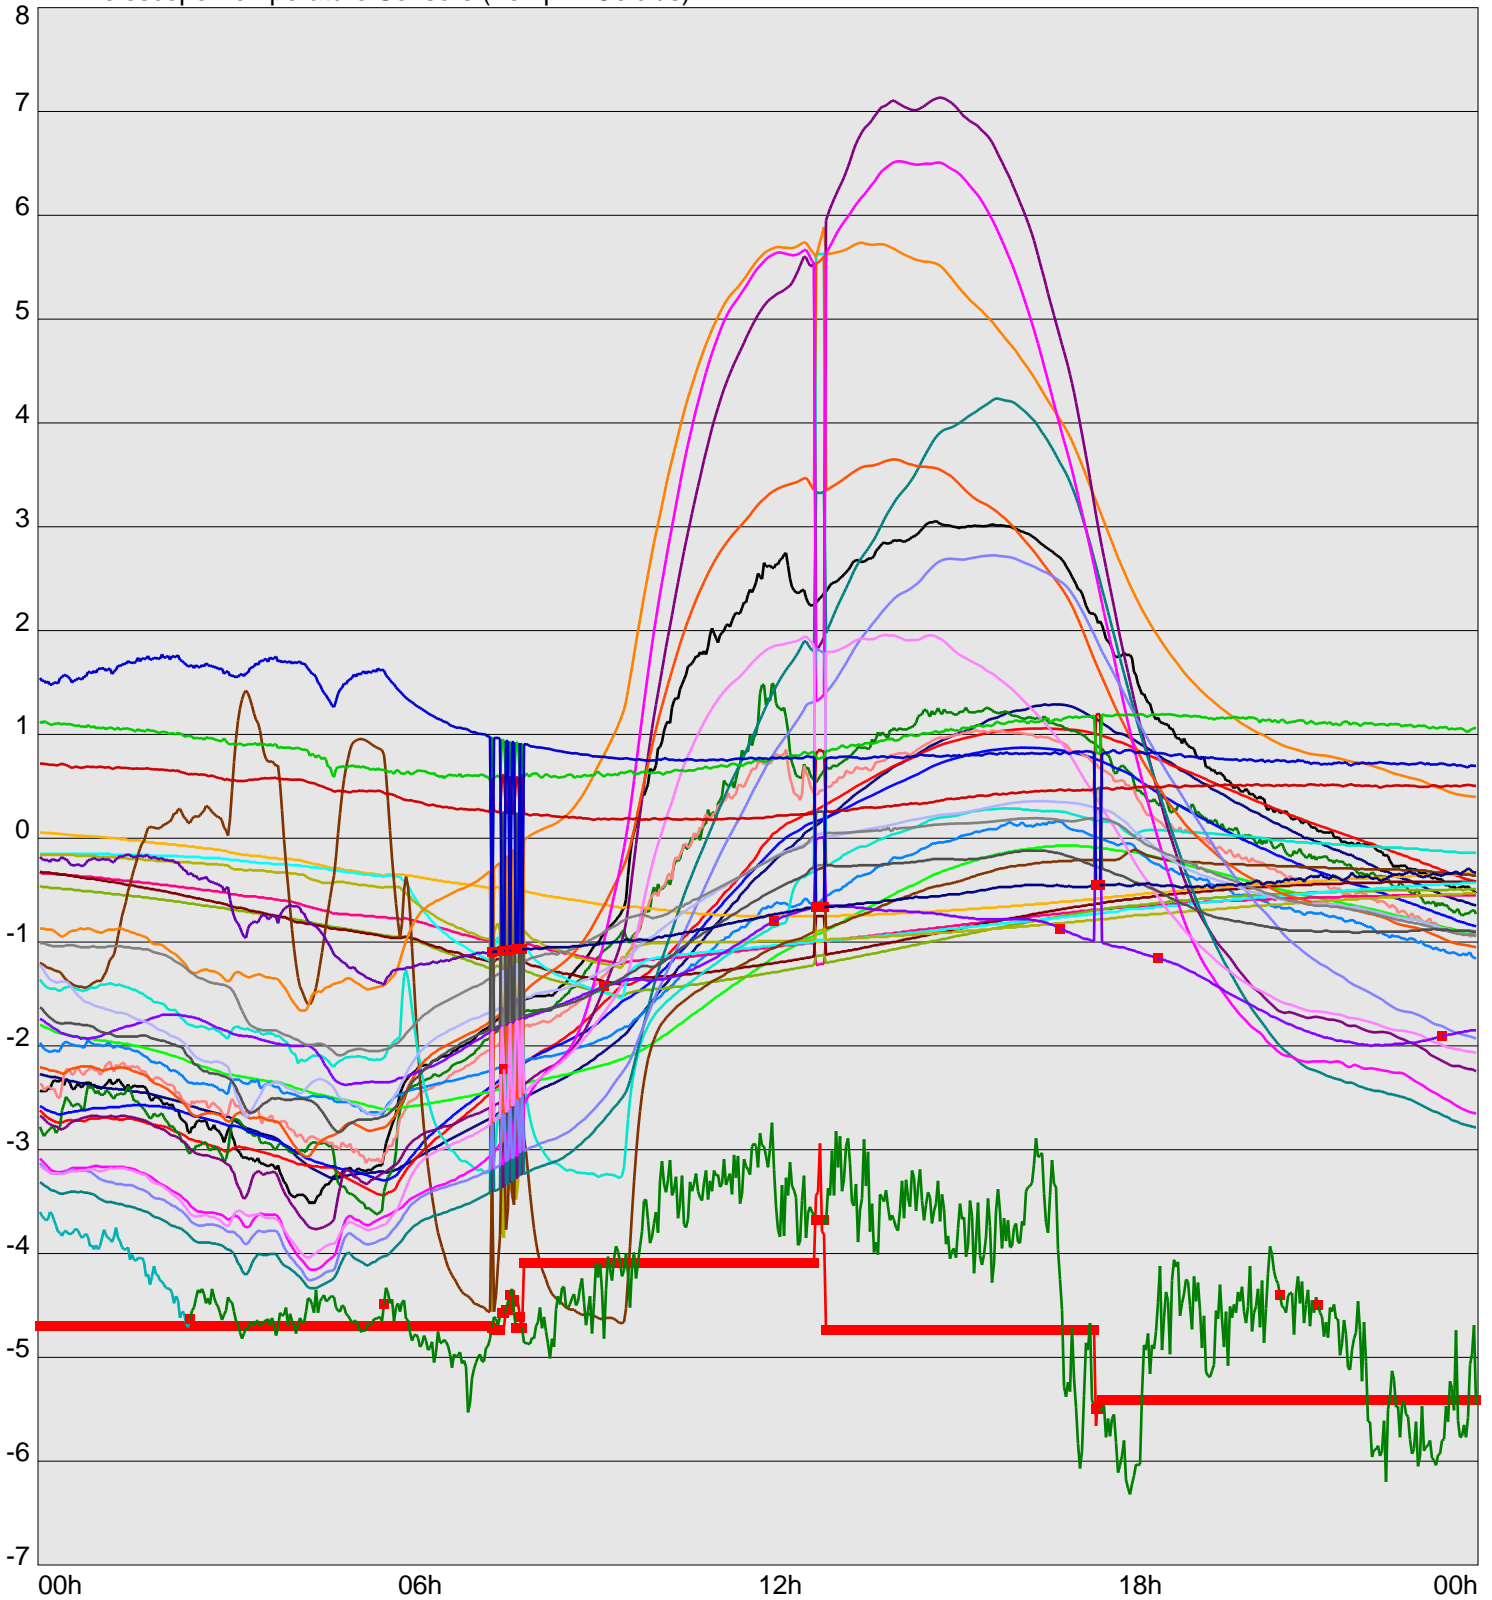

Telescope Temperature Sensors (Temp in Celcius)

- |     |     |     |     |      |      |     |     |     |     |
|-----|-----|-----|-----|------|------|-----|-----|-----|-----|
| TT1 | TT2 | TT3 | TT4 | TT5  | TT6  | TT7 | TT8 | TM1 | TM2 |
| TM3 | TM4 | TM5 | TM6 | TMS1 | TMS2 | TD1 | TD2 | TD3 | TD4 |
| TD5 | TD6 | TD7 | TF1 | TF2  | TF3  | TF4 | TF5 | TF6 | TF7 |
| TF8 | TE1 | TE2 |     |      |      |     |     |     |     |