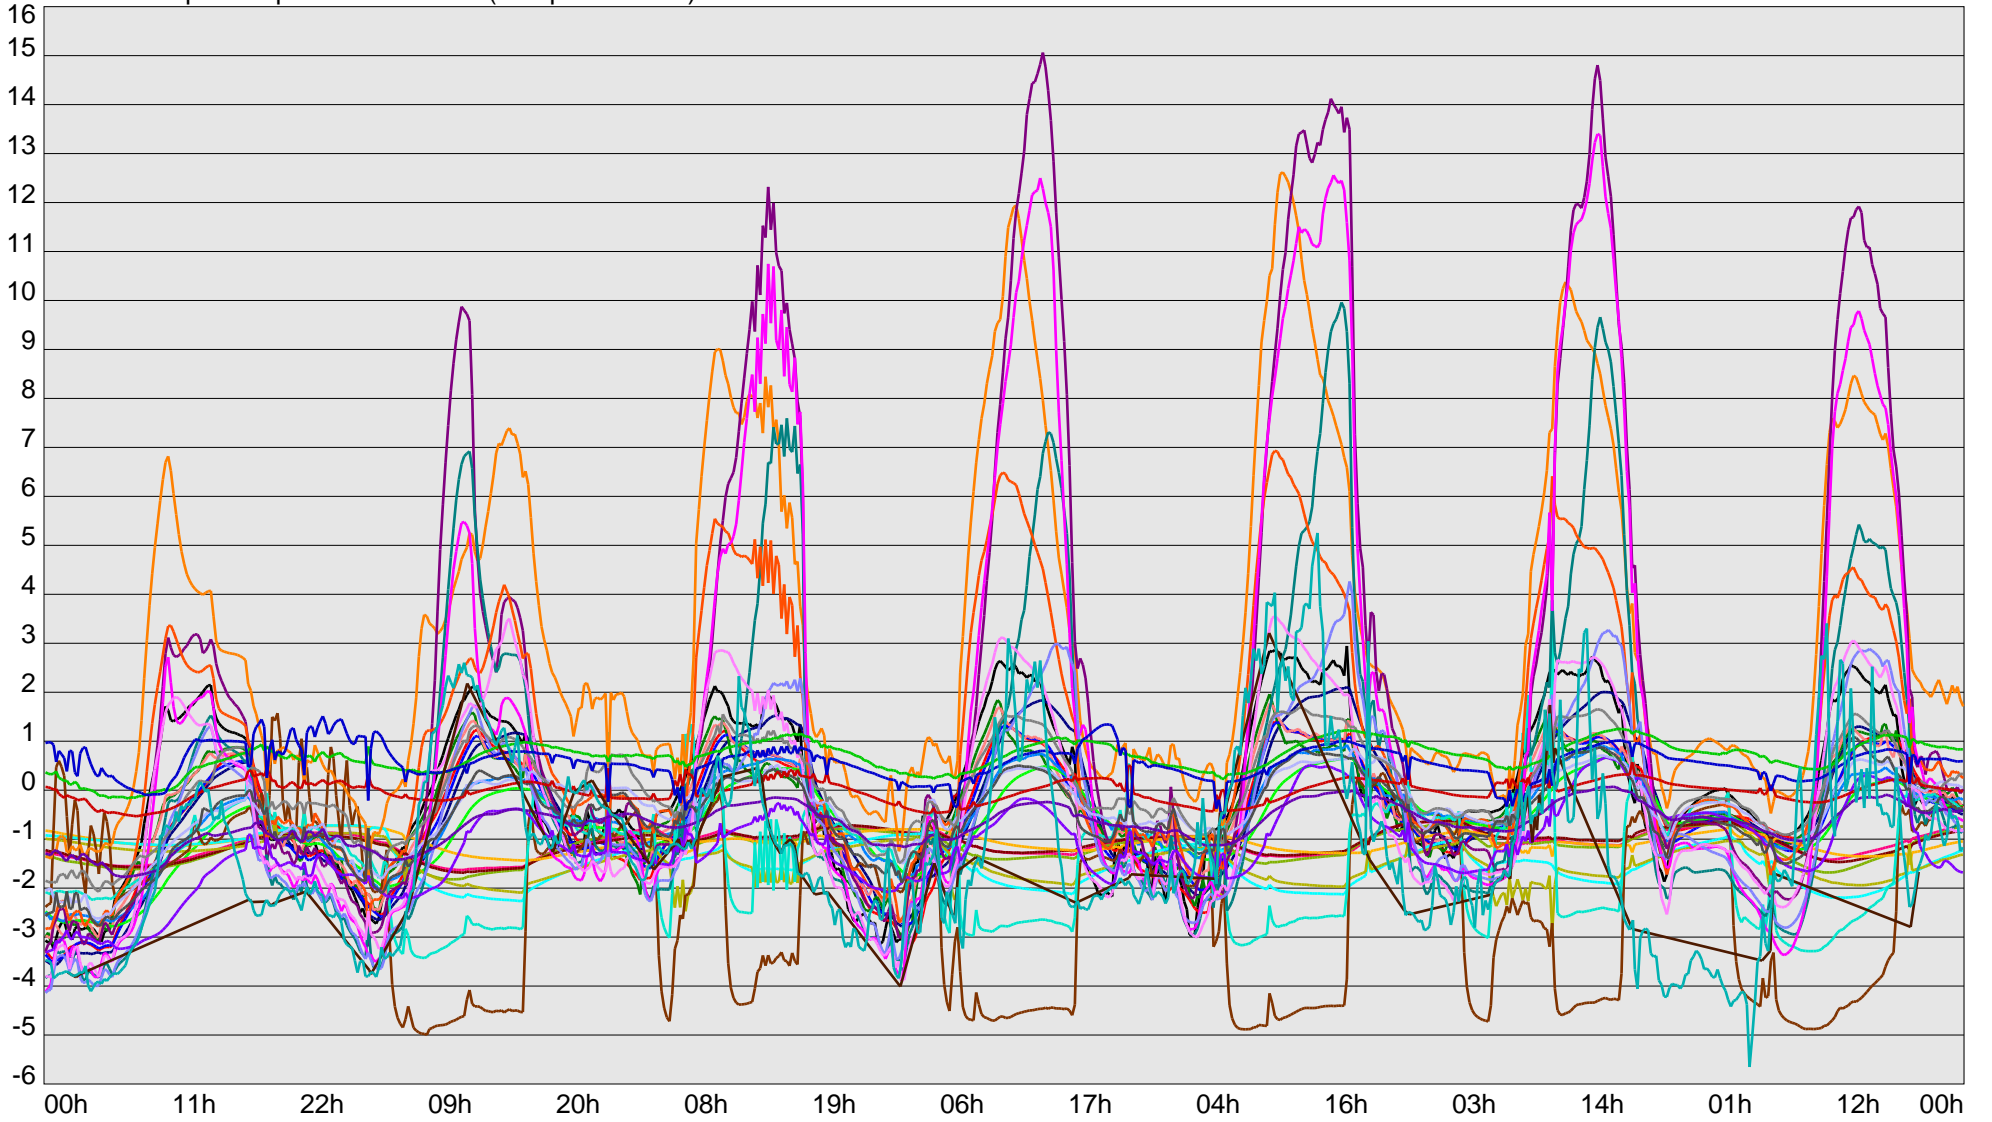

Telescope Temperature Sensors (Temp in Celcius)

TT1	TT2	TT3	TT4	TT5	TT6	TT7	TT8	TM1	TM2
TM3	TM4	TM5	TM6	TMS1	TMS2	TD1	TD2	TD3	TD4
TD5	TD6	TD7	TF1	TF2	TF3	TF4	TF5	TF6	TF7
TF8	TE1	TE2							