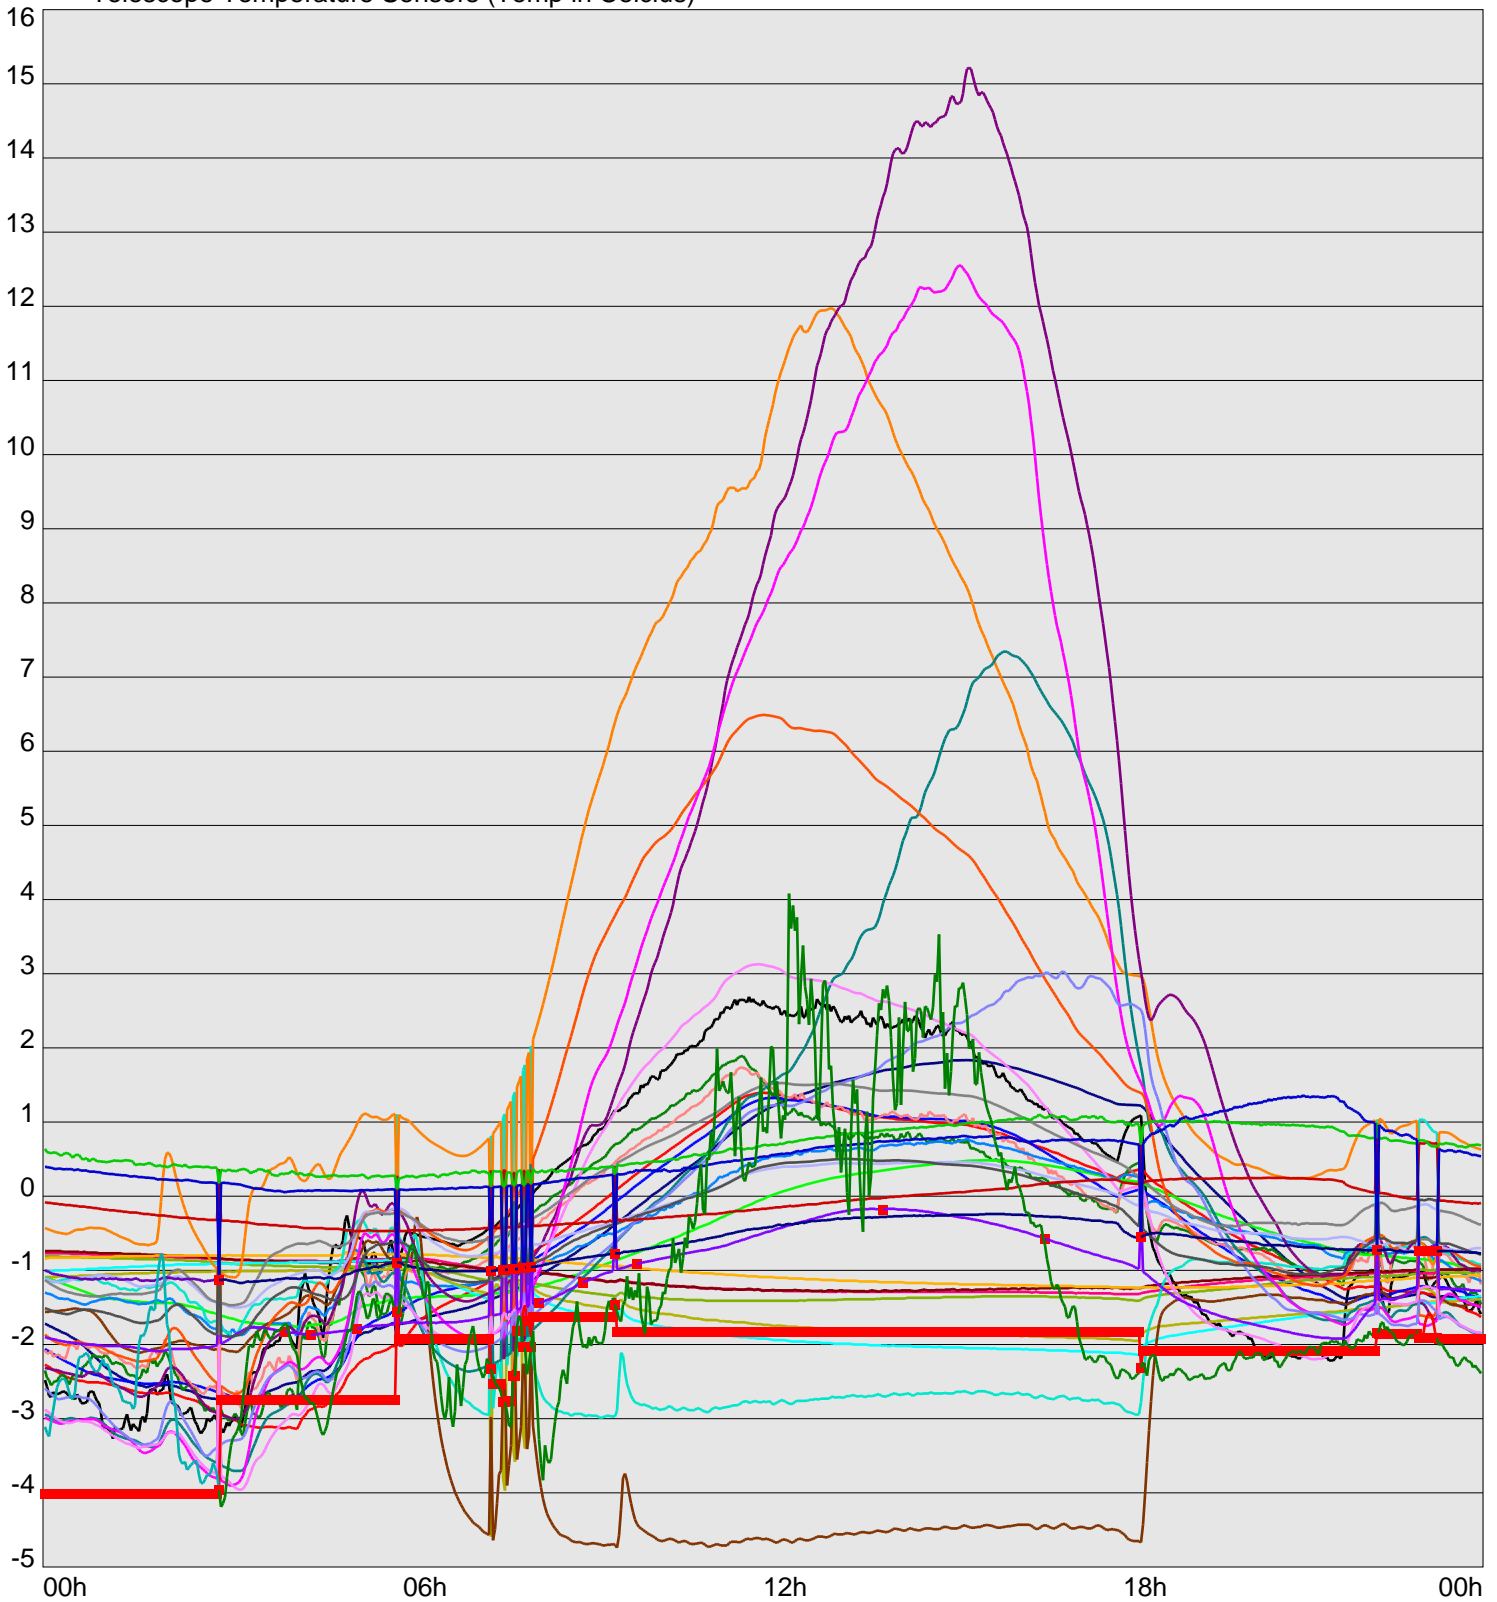

Telescope Temperature Sensors (Temp in Celcius)

TT1	TT2	TT3	TT4	TT5	TT6	TT7	TT8	TM1	TM2
TM3	TM4	TM5	TM6	TMS1	TMS2	TD1	TD2	TD3	TD4
TD5	TD6	TD7	TF1	TF2	TF3	TF4	TF5	TF6	TF7
TF8	TE1	TE2							