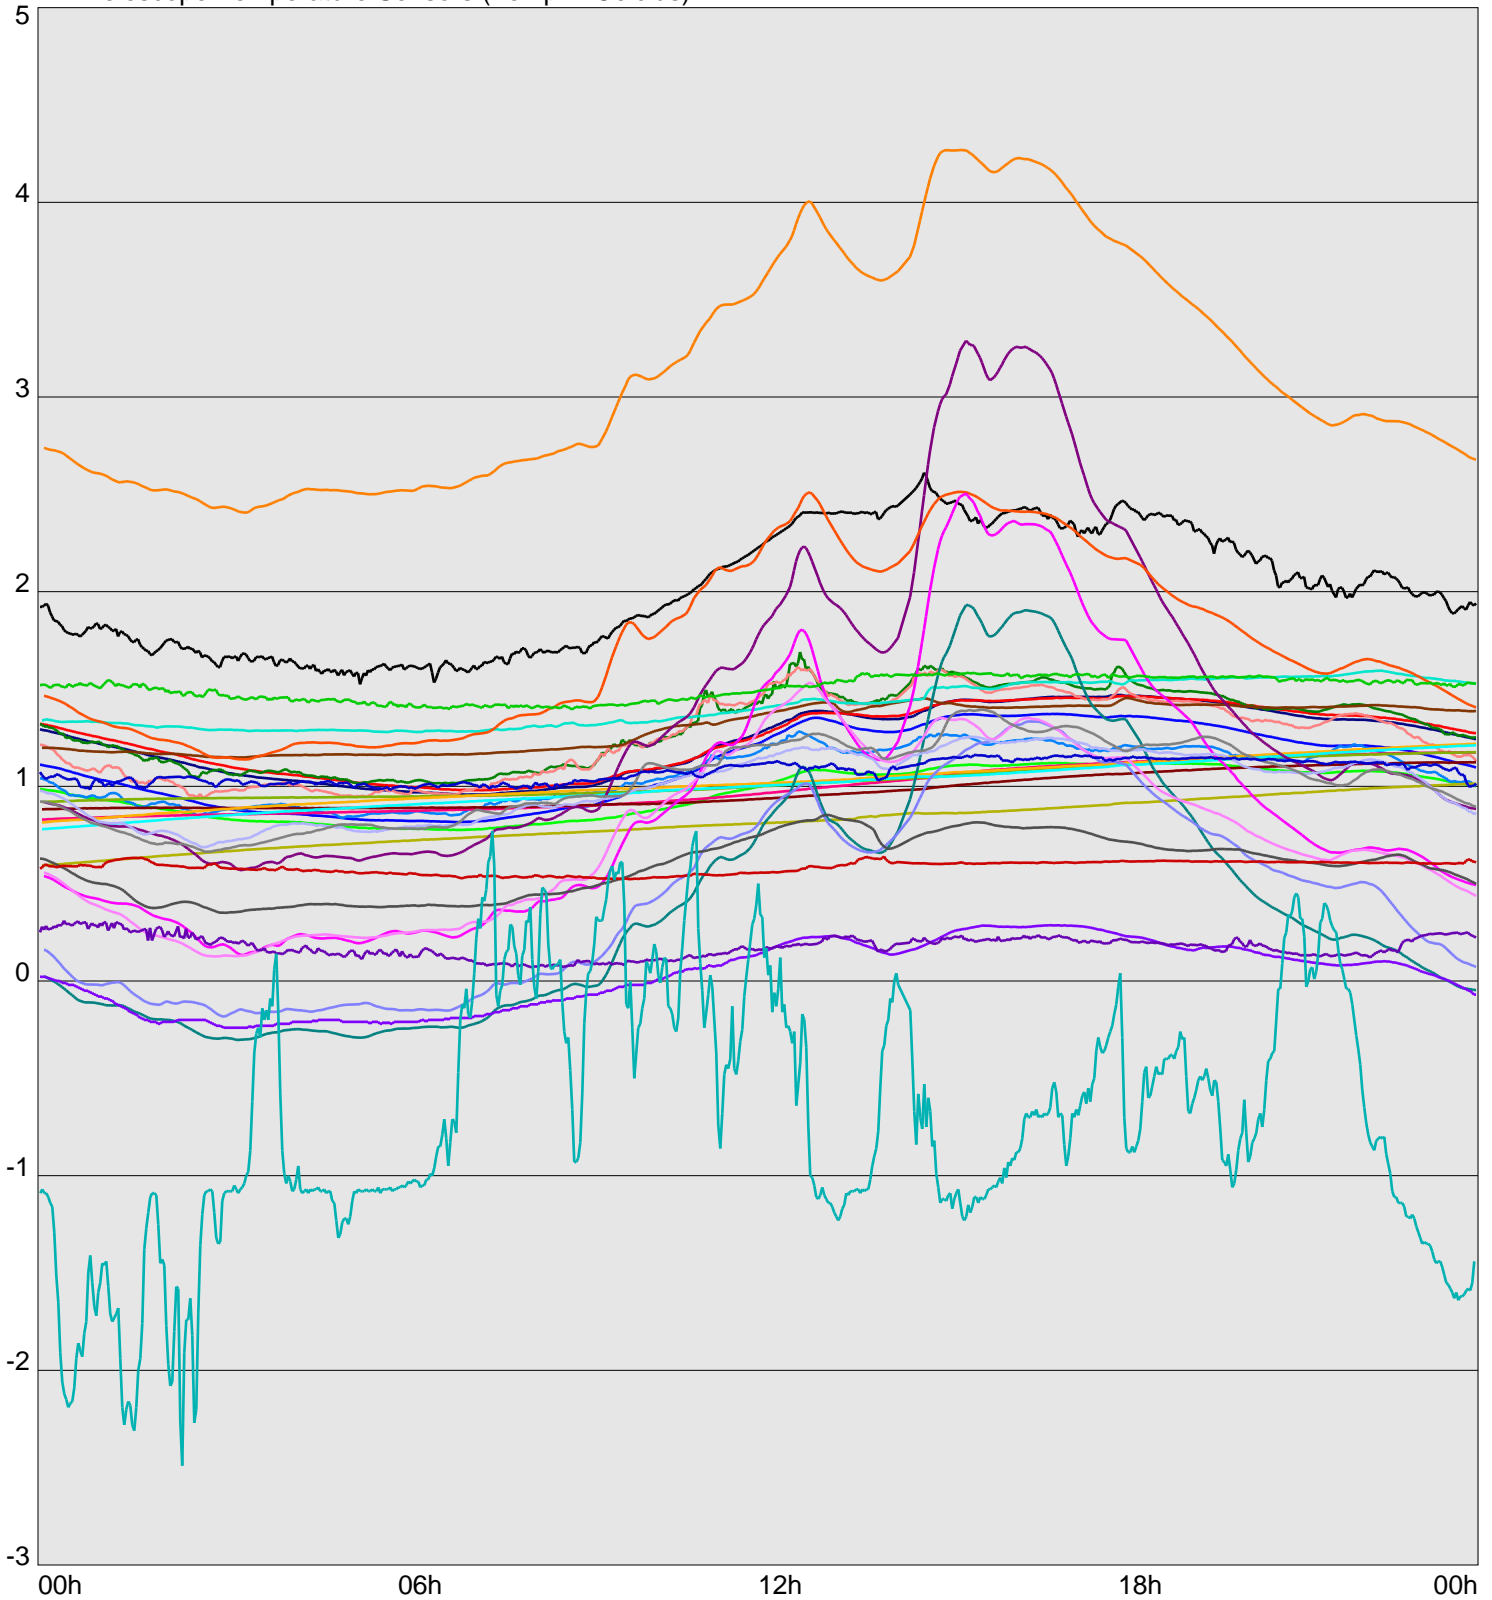

Telescope Temperature Sensors (Temp in Celcius)

TT1	TT2	TT3	TT4	TT5	TT6	TT7	TT8	TM1	TM2
TM3	TM4	TM5	TM6	TMS1	TMS2	TD1	TD2	TD3	TD4
TD5	TD6	TD7	TF1	TF2	TF3	TF4	TF5	TF6	TF7
TF8	TE1	TE2							