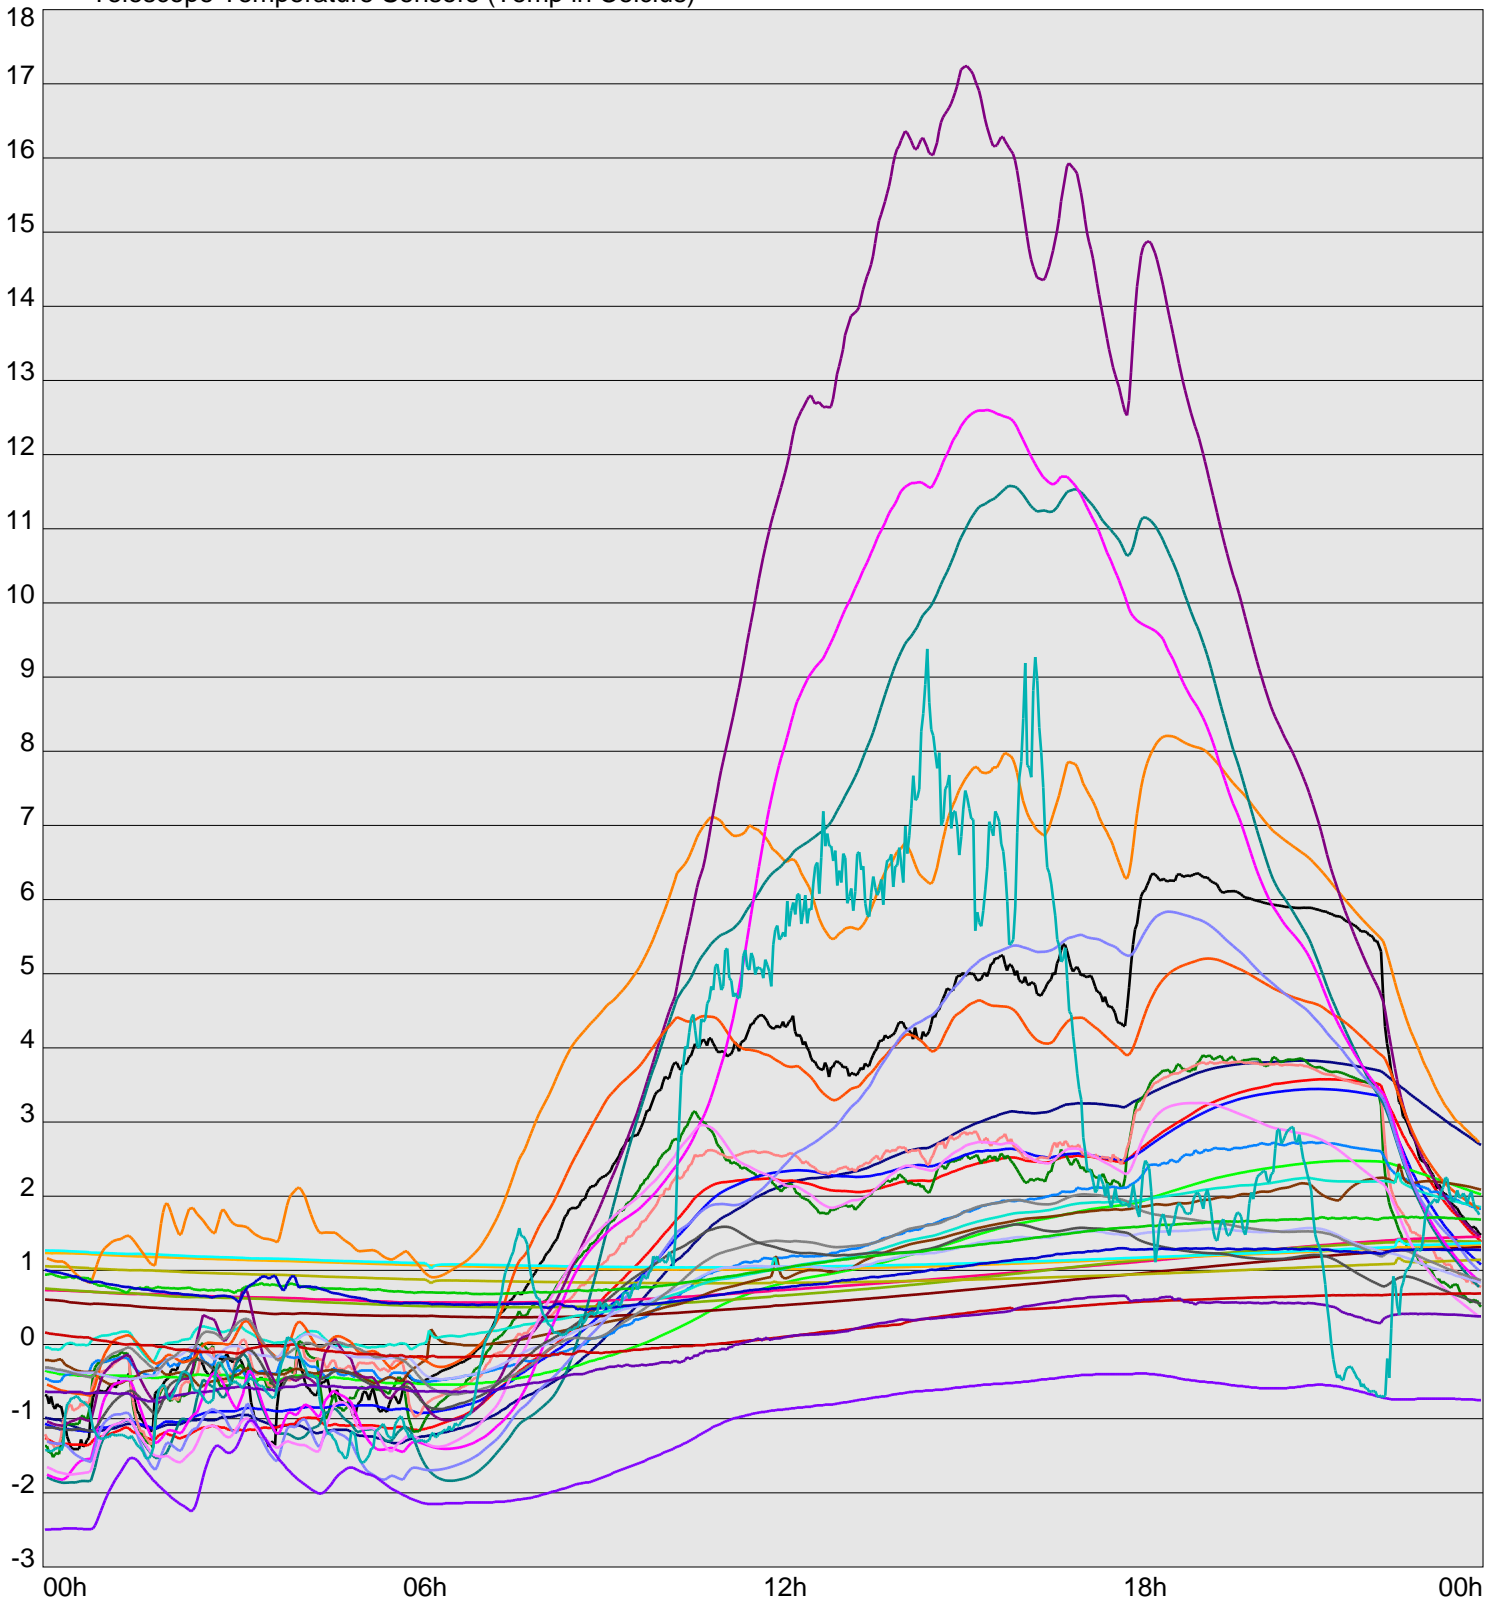

Telescope Temperature Sensors (Temp in Celcius)

TT1	TT2	TT3	TT4	TT5	TT6	TT7	TT8	TM1	TM2
TM3	TM4	TM5	TM6	TMS1	TMS2	TD1	TD2	TD3	TD4
TD5	TD6	TD7	TF1	TF2	TF3	TF4	TF5	TF6	TF7
TF8	TE1	TE2							