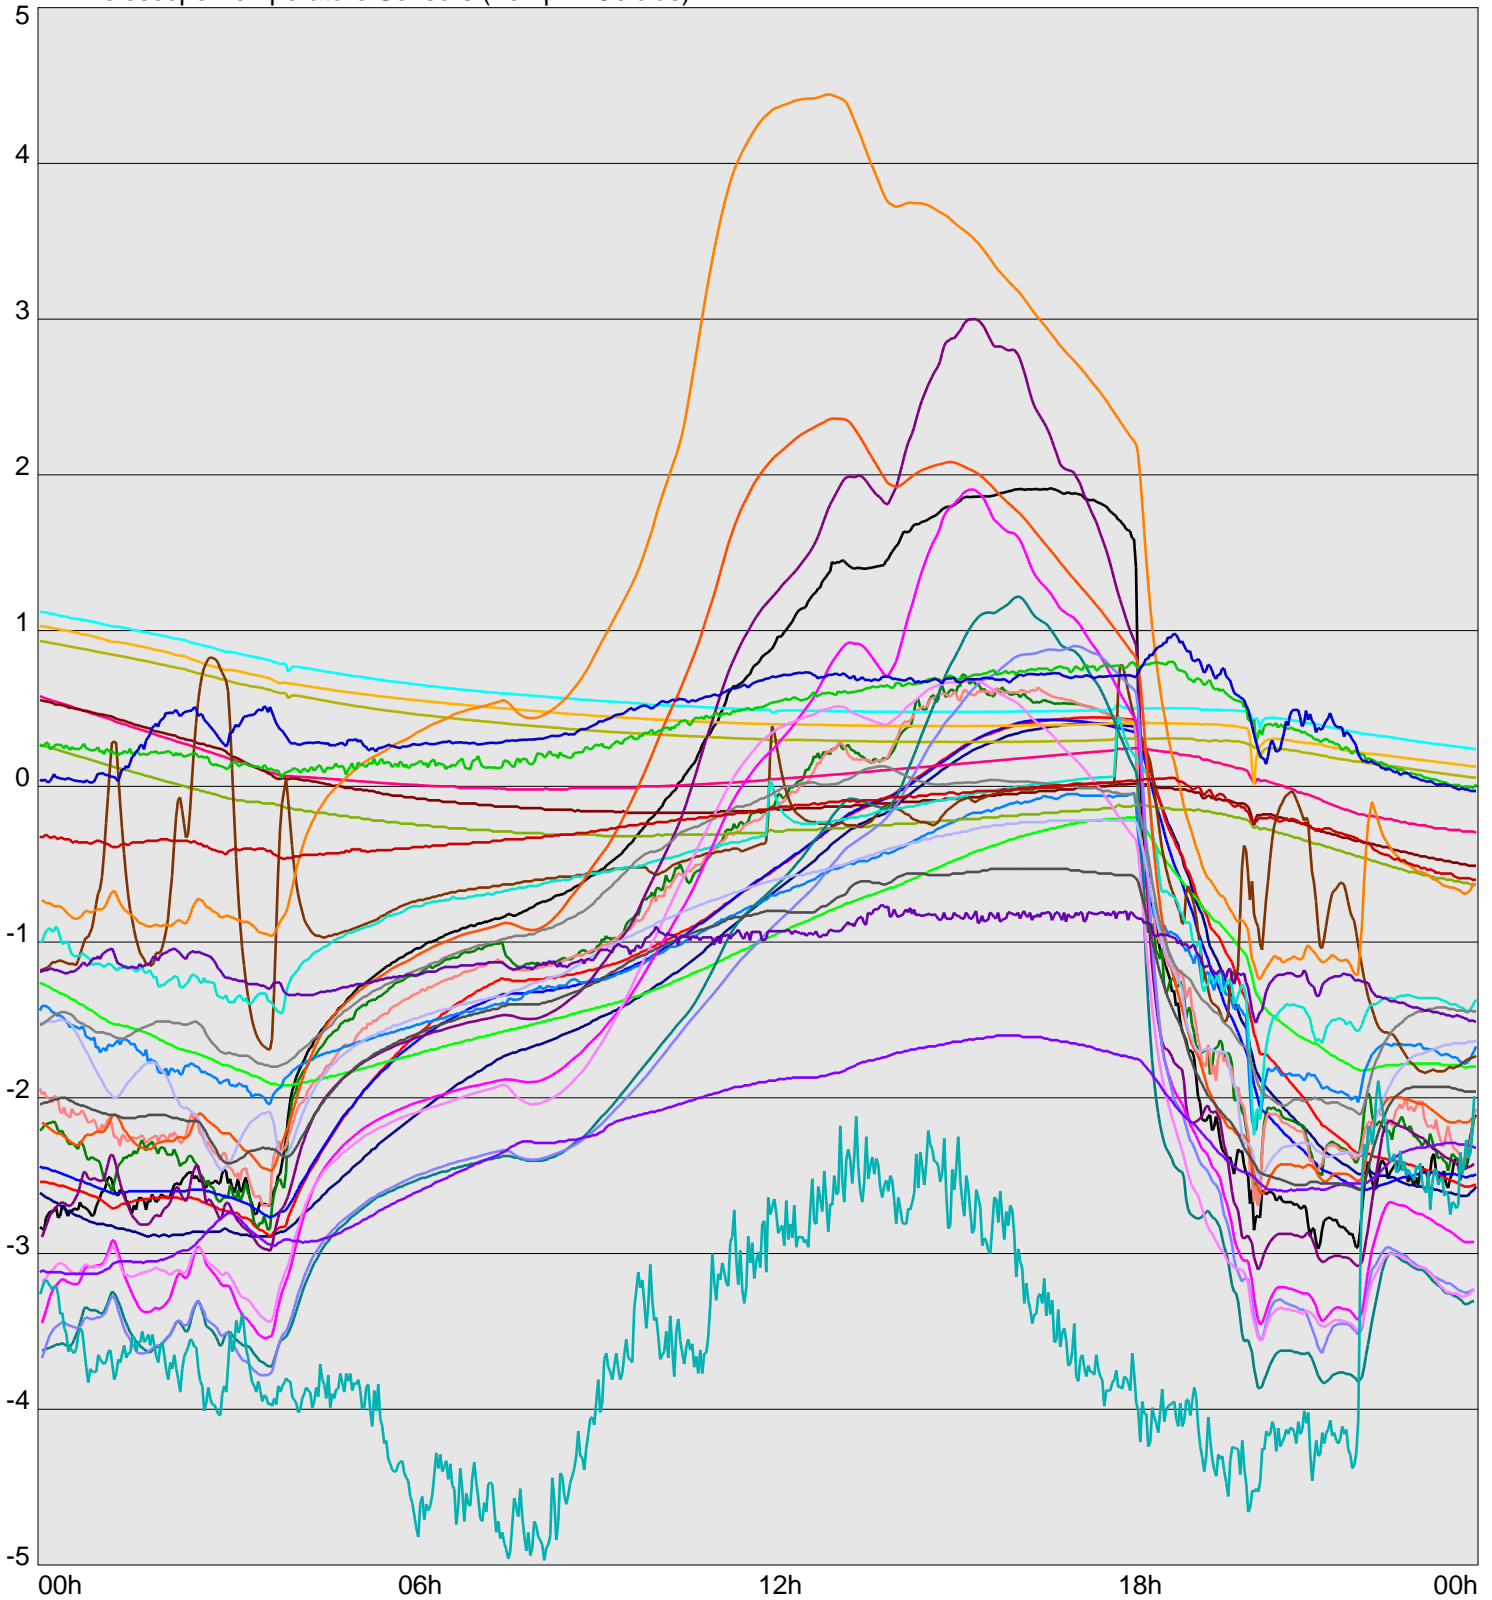

Telescope Temperature Sensors (Temp in Celcius)

TT1	TT2	TT3	TT4	TT5	TT6	TT7	TT8	TM1	TM2
TM3	TM4	TM5	TM6	TMS1	TMS2	TD1	TD2	TD3	TD4
TD5	TD6	TD7	TF1	TF2	TF3	TF4	TF5	TF6	TF7
TF8	TE1	TE2							