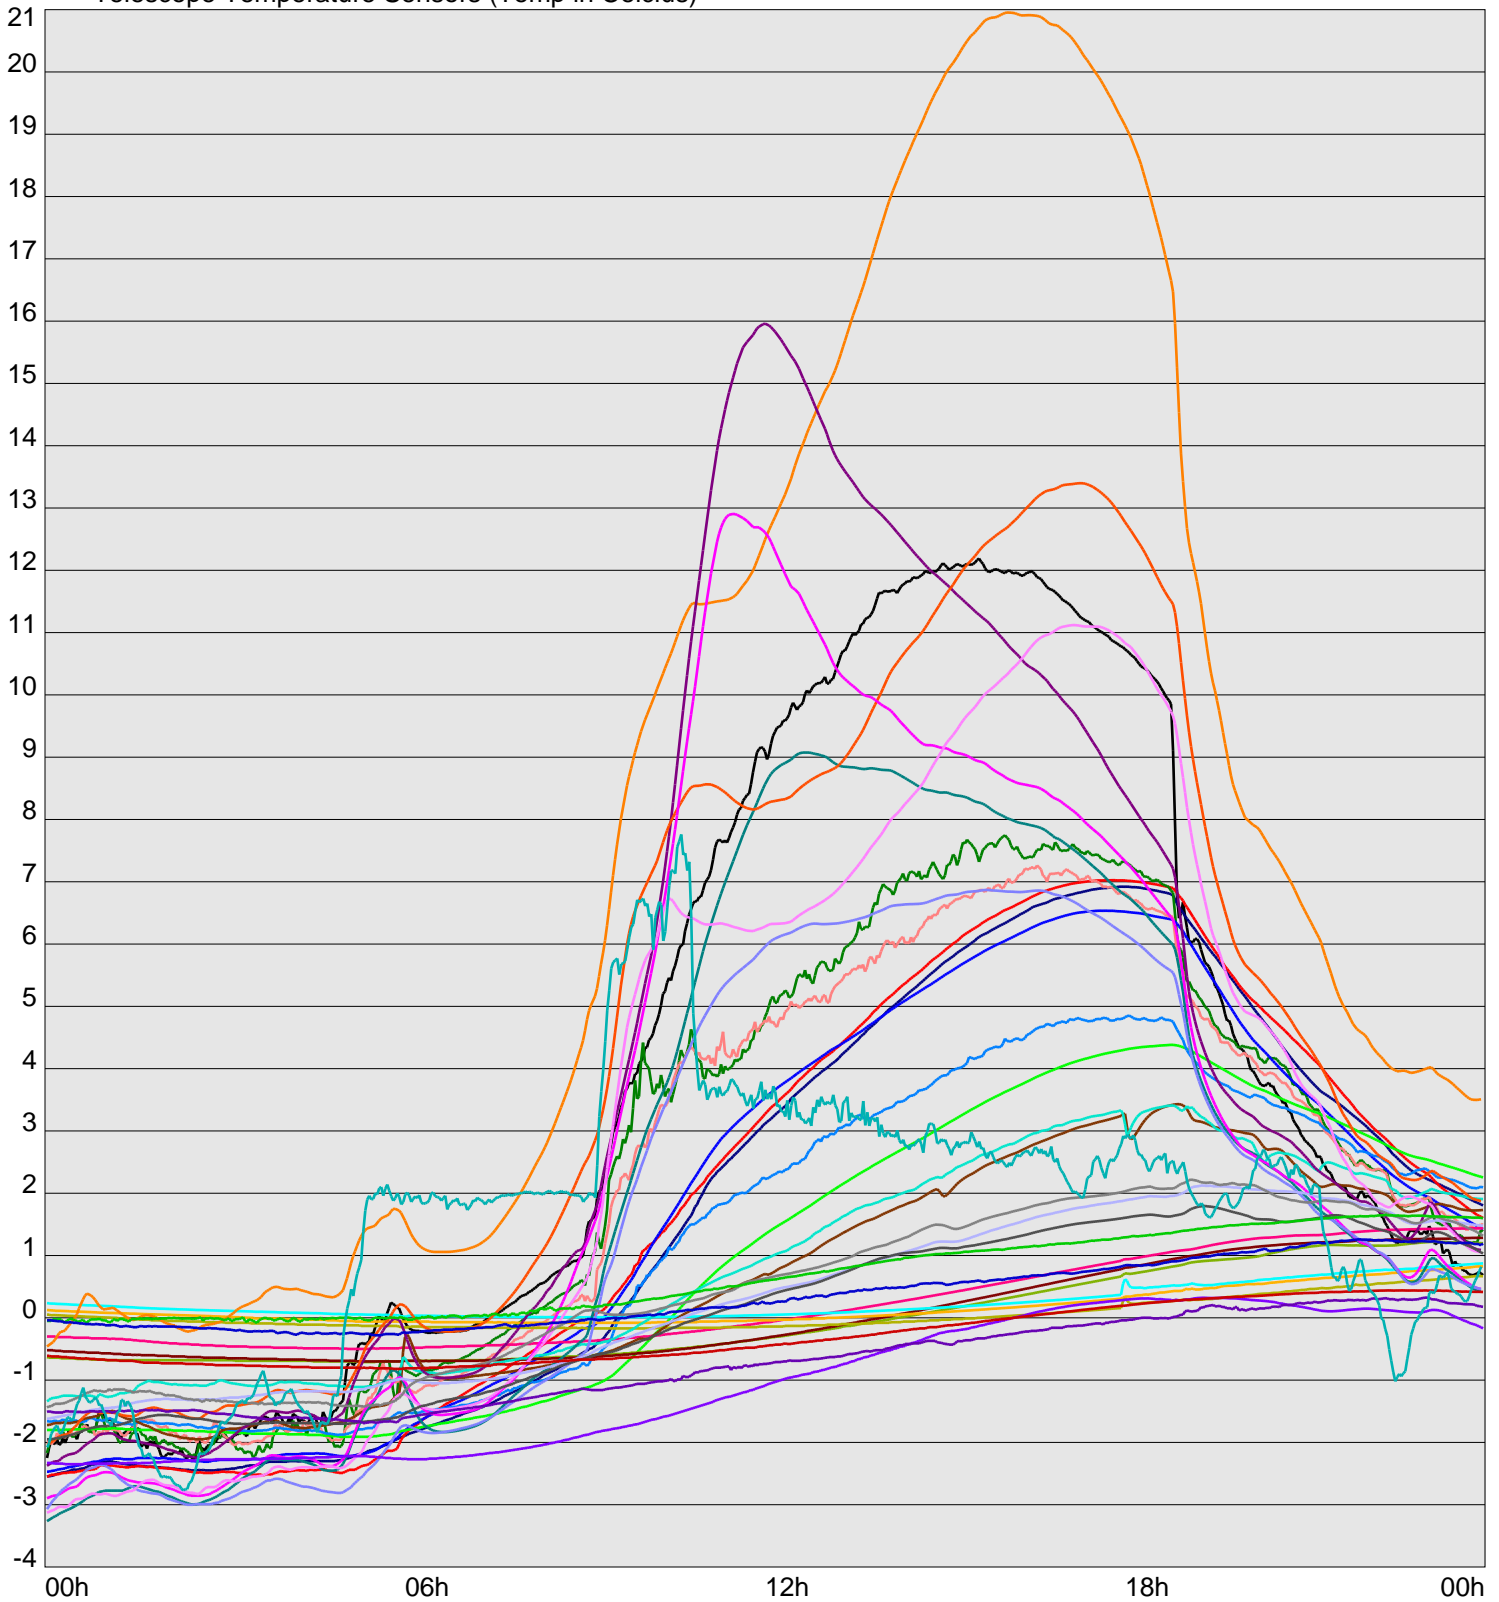

Telescope Temperature Sensors (Temp in Celcius)

TT1	TT2	TT3	TT4	TT5	TT6	TT7	TT8	TM1	TM2
TM3	TM4	TM5	TM6	TMS1	TMS2	TD1	TD2	TD3	TD4
TD5	TD6	TD7	TF1	TF2	TF3	TF4	TF5	TF6	TF7
TF8	TE1	TE2							