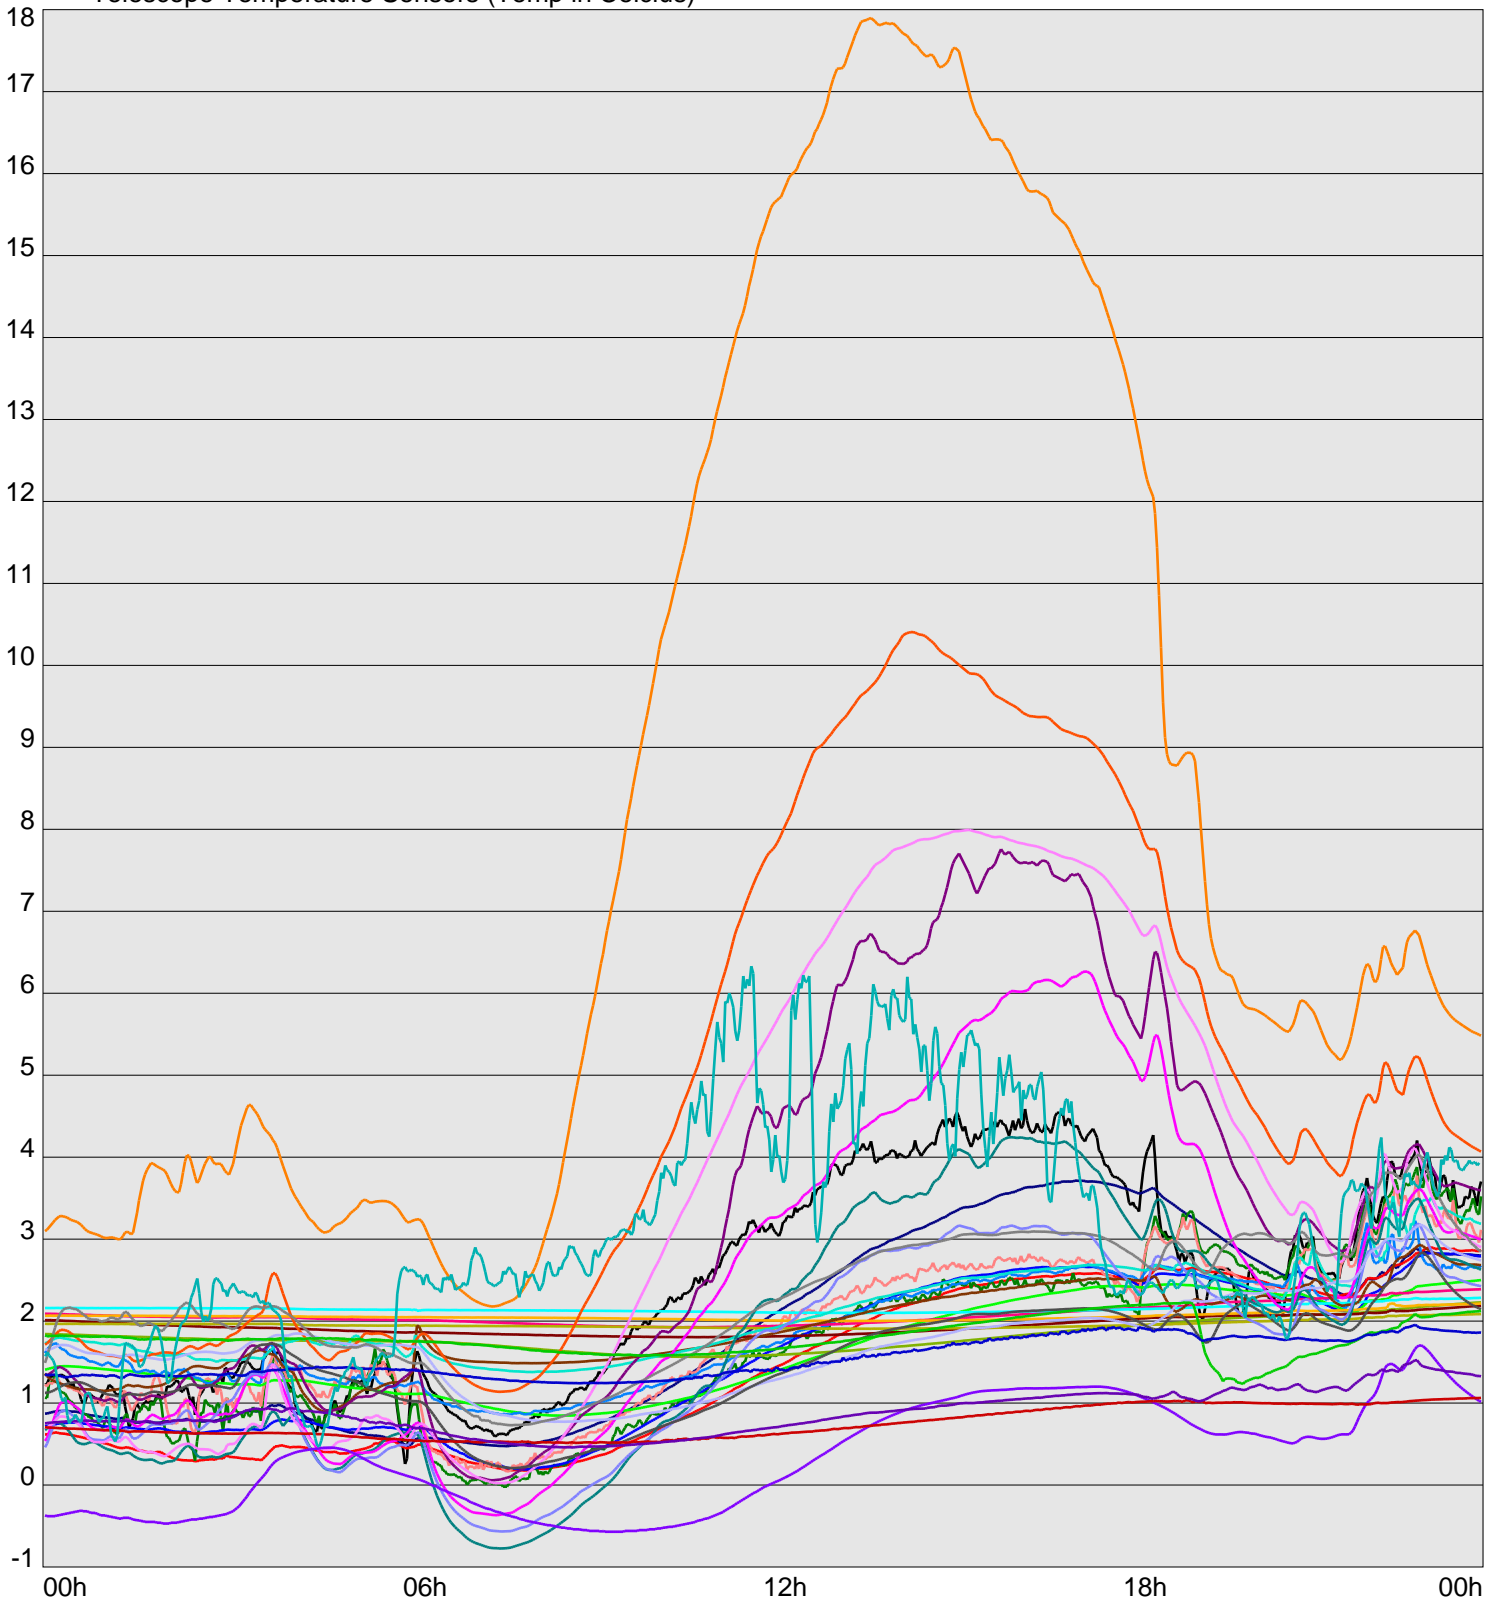

Telescope Temperature Sensors (Temp in Celcius)

TT1	TT2	TT3	TT4	TT5	TT6	TT7	TT8	TM1	TM2
TM3	TM4	TM5	TM6	TMS1	TMS2	TD1	TD2	TD3	TD4
TD5	TD6	TD7	TF1	TF2	TF3	TF4	TF5	TF6	TF7
TF8	TE1	TE2							