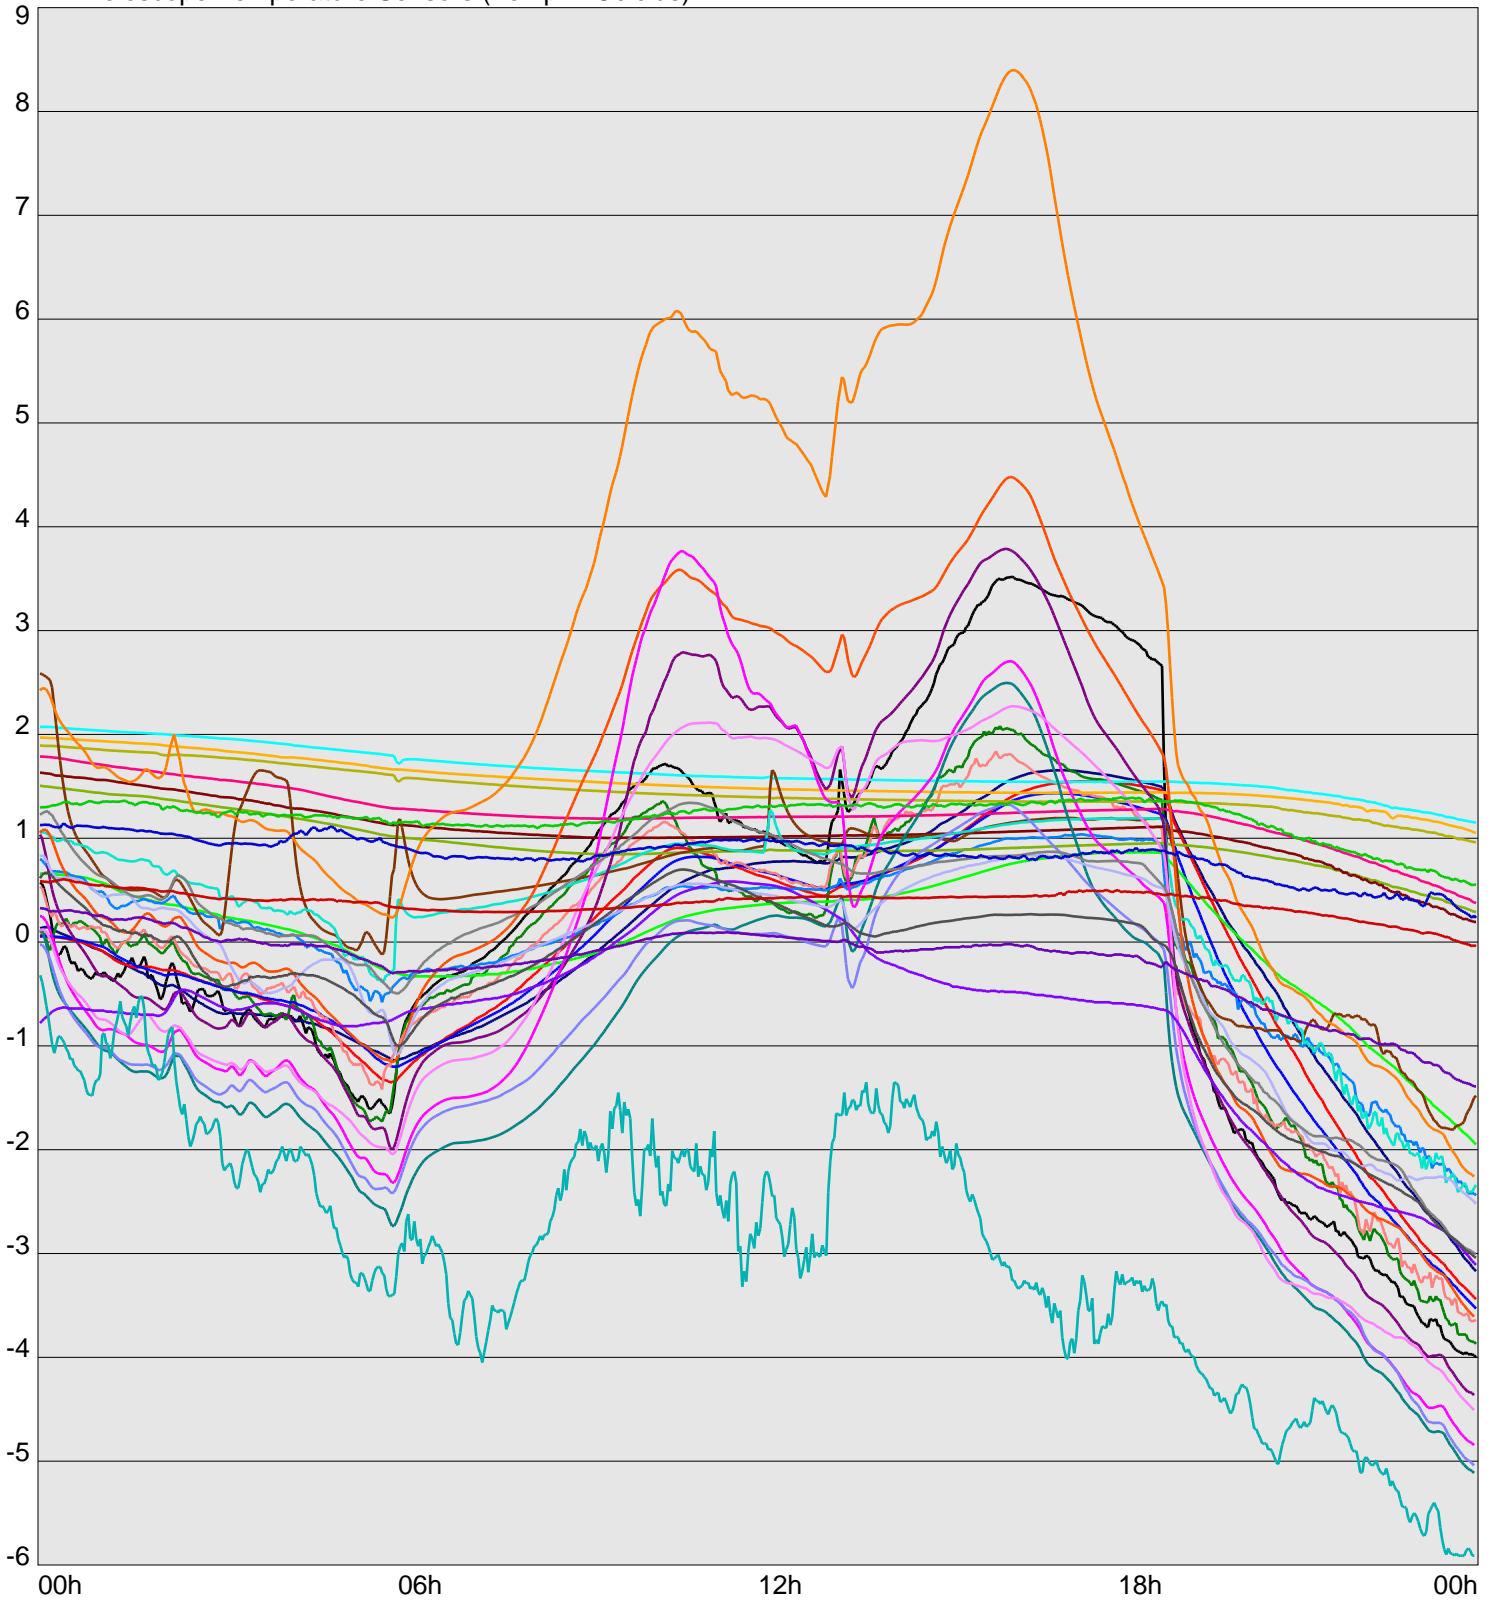

Telescope Temperature Sensors (Temp in Celcius)

TT1	TT2	TT3	TT4	TT5	TT6	TT7	TT8	TM1	TM2
TM3	TM4	TM5	TM6	TMS1	TMS2	TD1	TD2	TD3	TD4
TD5	TD6	TD7	TF1	TF2	TF3	TF4	TF5	TF6	TF7
TF8	TE1	TE2							