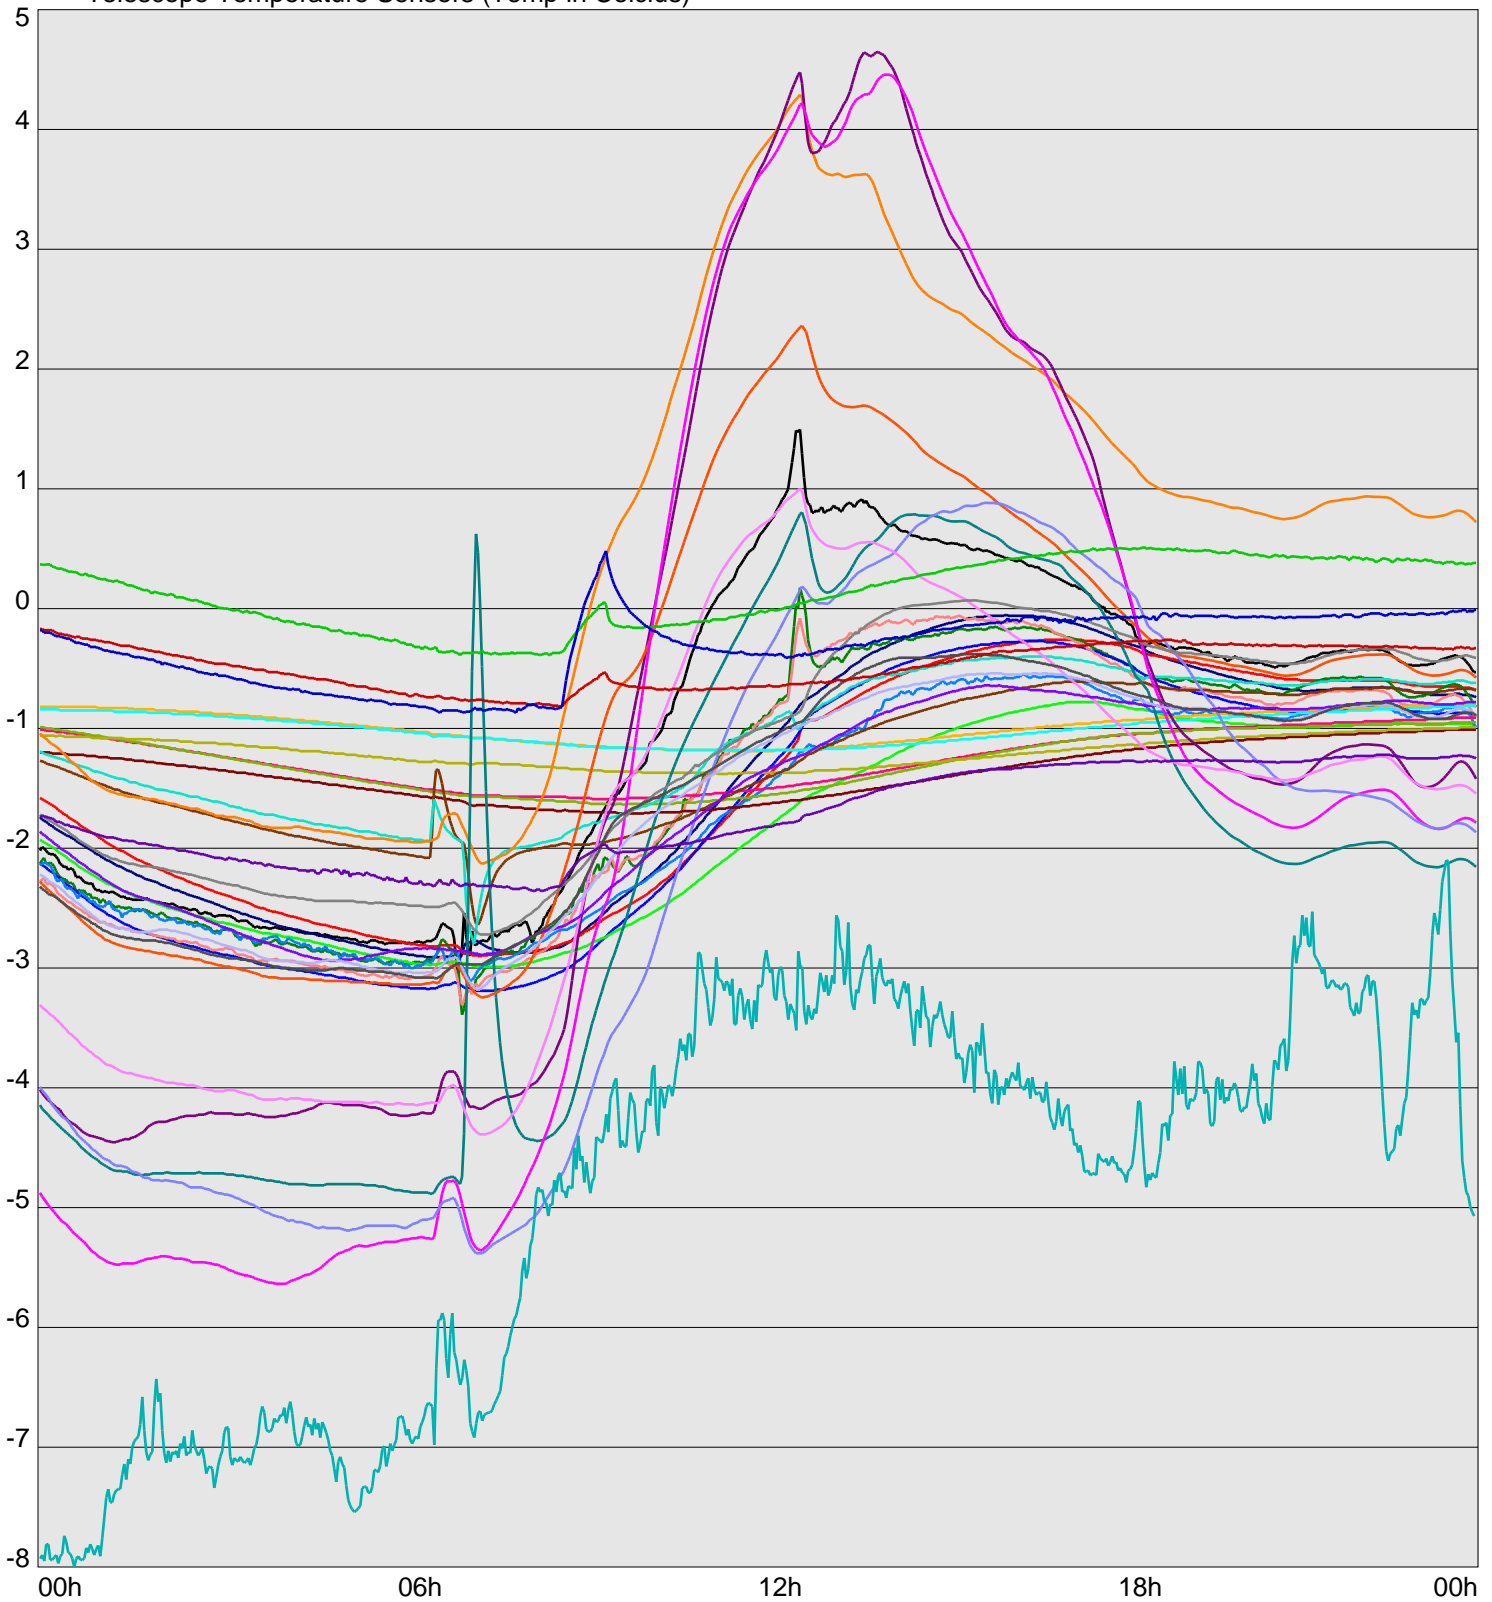

Telescope Temperature Sensors (Temp in Celcius)

TT1	TT2	TT3	TT4	TT5	TT6	TT7	TT8	TM1	TM2
TM3	TM4	TM5	TM6	TMS1	TMS2	TD1	TD2	TD3	TD4
TD5	TD6	TD7	TF1	TF2	TF3	TF4	TF5	TF6	TF7
TF8	TE1	TE2							