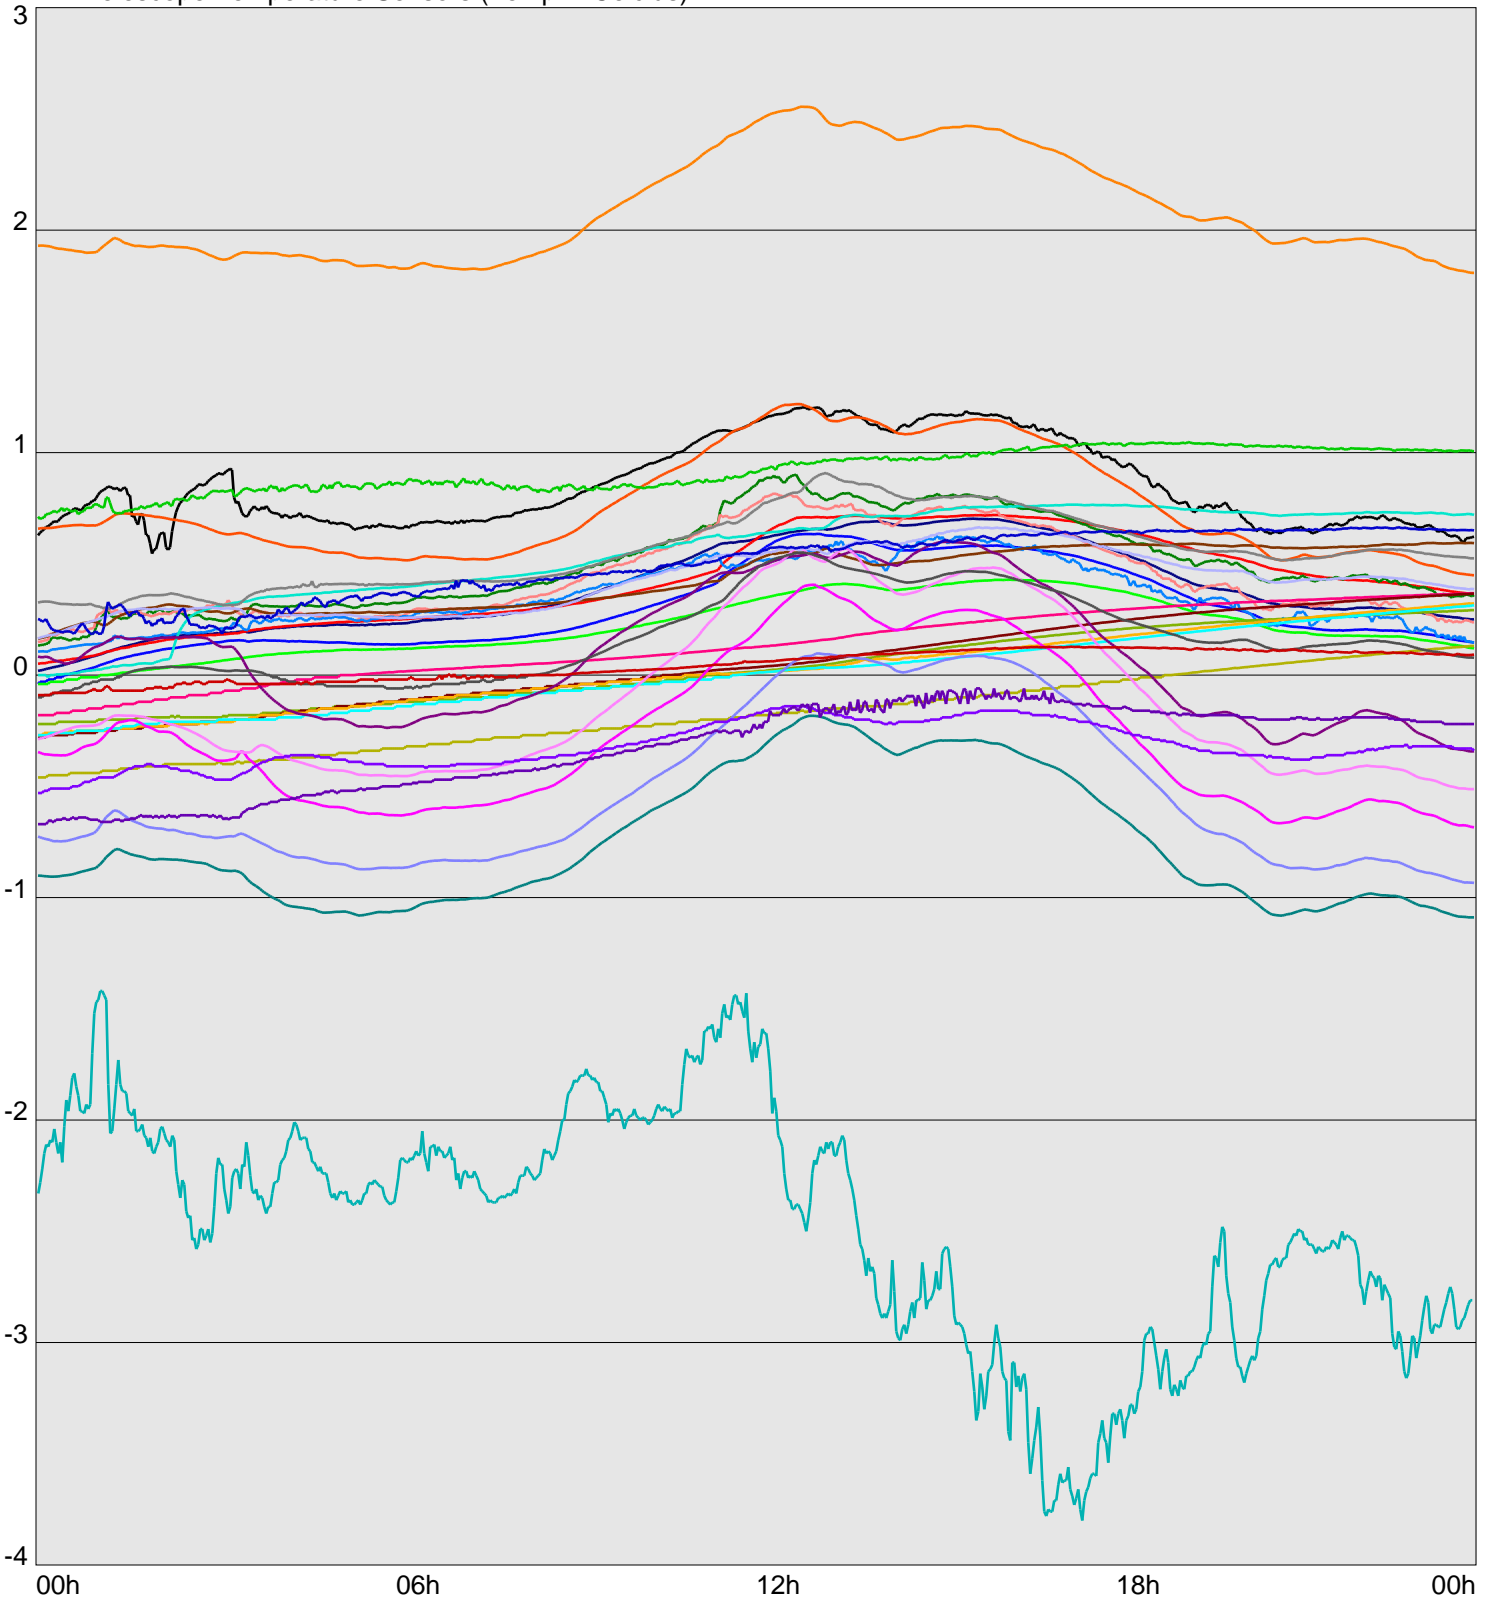

Telescope Temperature Sensors (Temp in Celcius)

TT1	TT2	TT3	TT4	TT5	TT6	TT7	TT8	TM1	TM2
TM3	TM4	TM5	TM6	TMS1	TMS2	TD1	TD2	TD3	TD4
TD5	TD6	TD7	TF1	TF2	TF3	TF4	TF5	TF6	TF7
TF8	TE1	TE2							