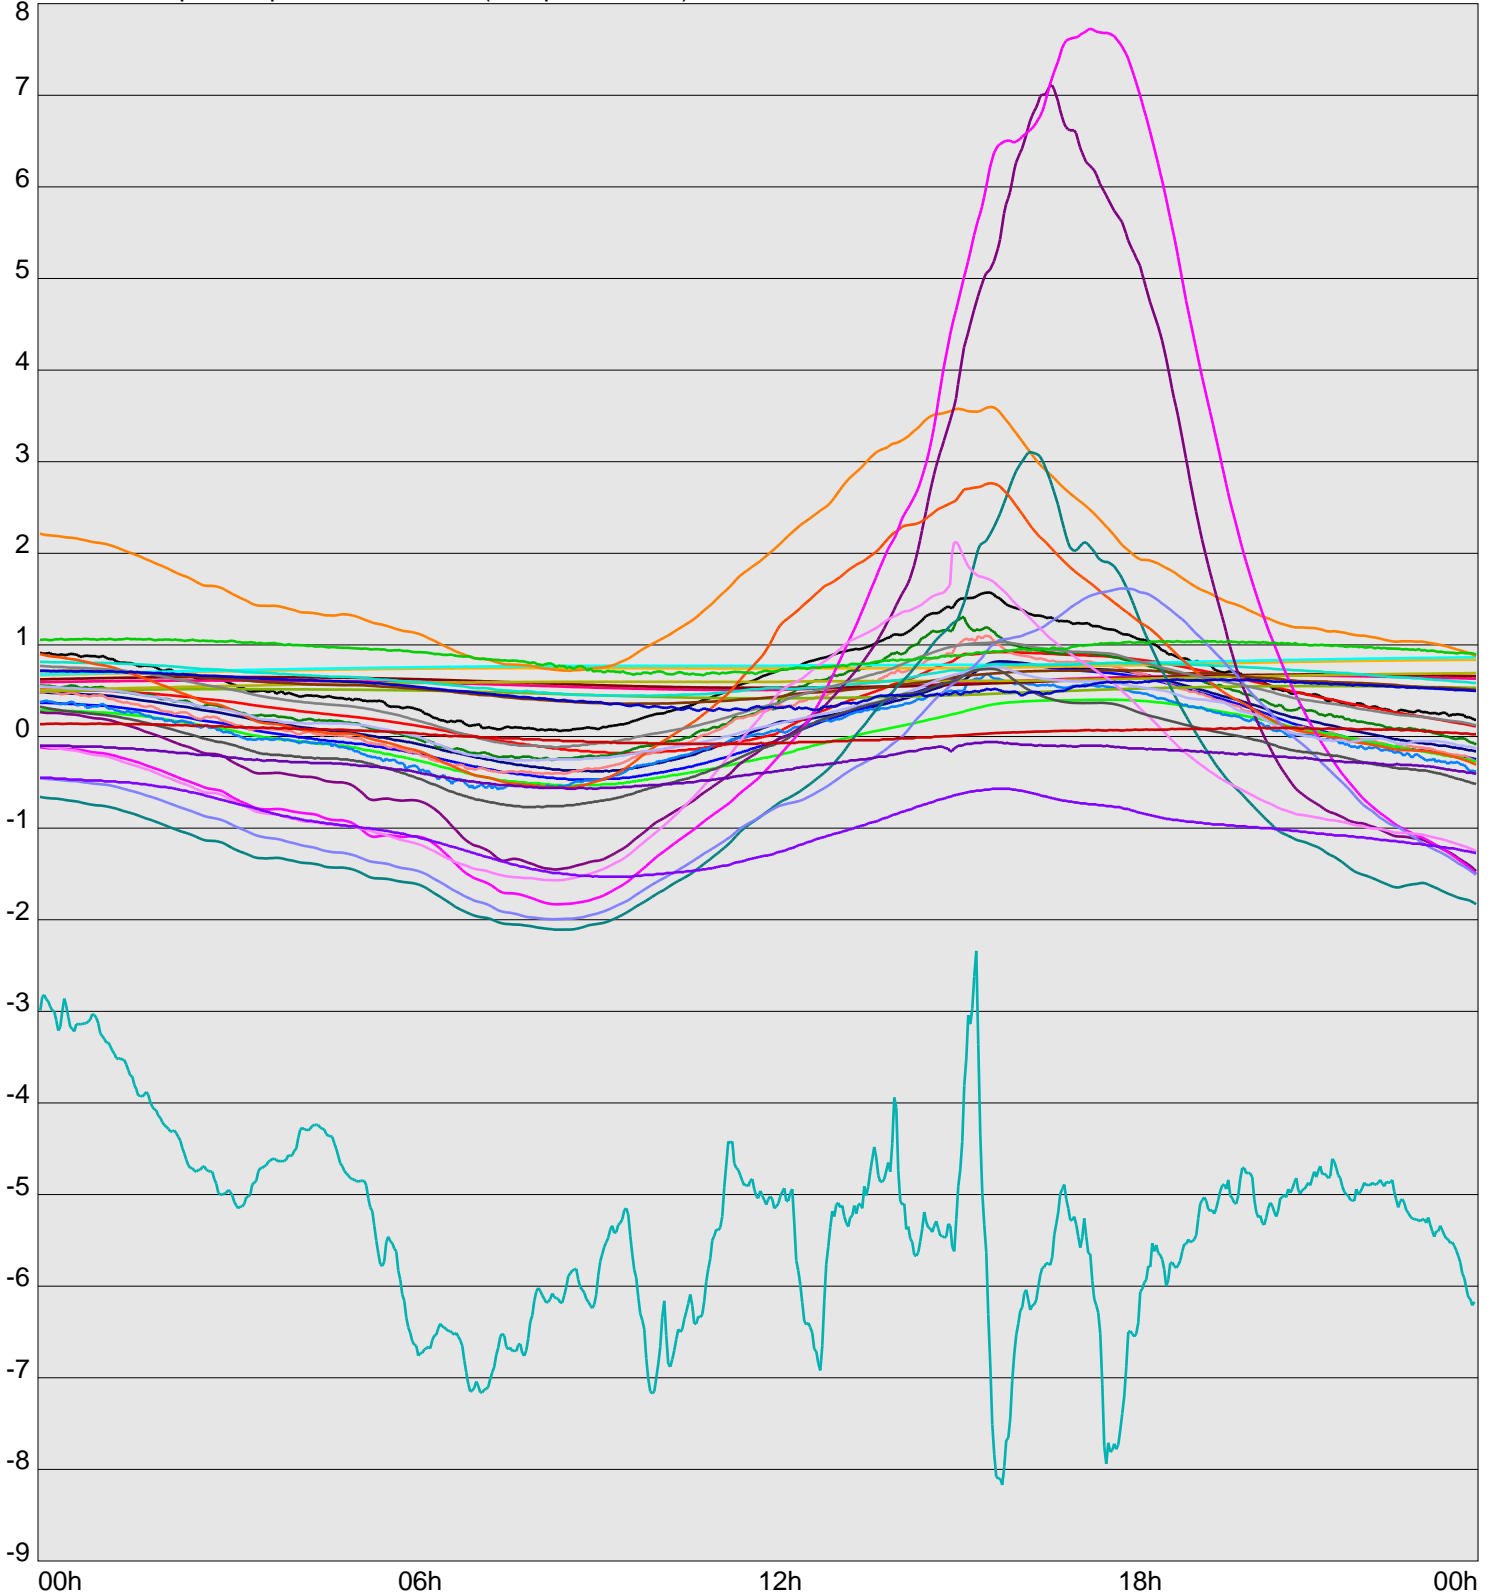

Telescope Temperature Sensors (Temp in Celcius)

TT1	TT2	TT3	TT4	TT5	TT6	TT7	TT8	TM1	TM2
TM3	TM4	TM5	TM6	TMS1	TMS2	TD1	TD2	TD3	TD4
TD5	TD6	TD7	TF1	TF2	TF3	TF4	TF5	TF6	TF7
TF8	TE1	TE2							