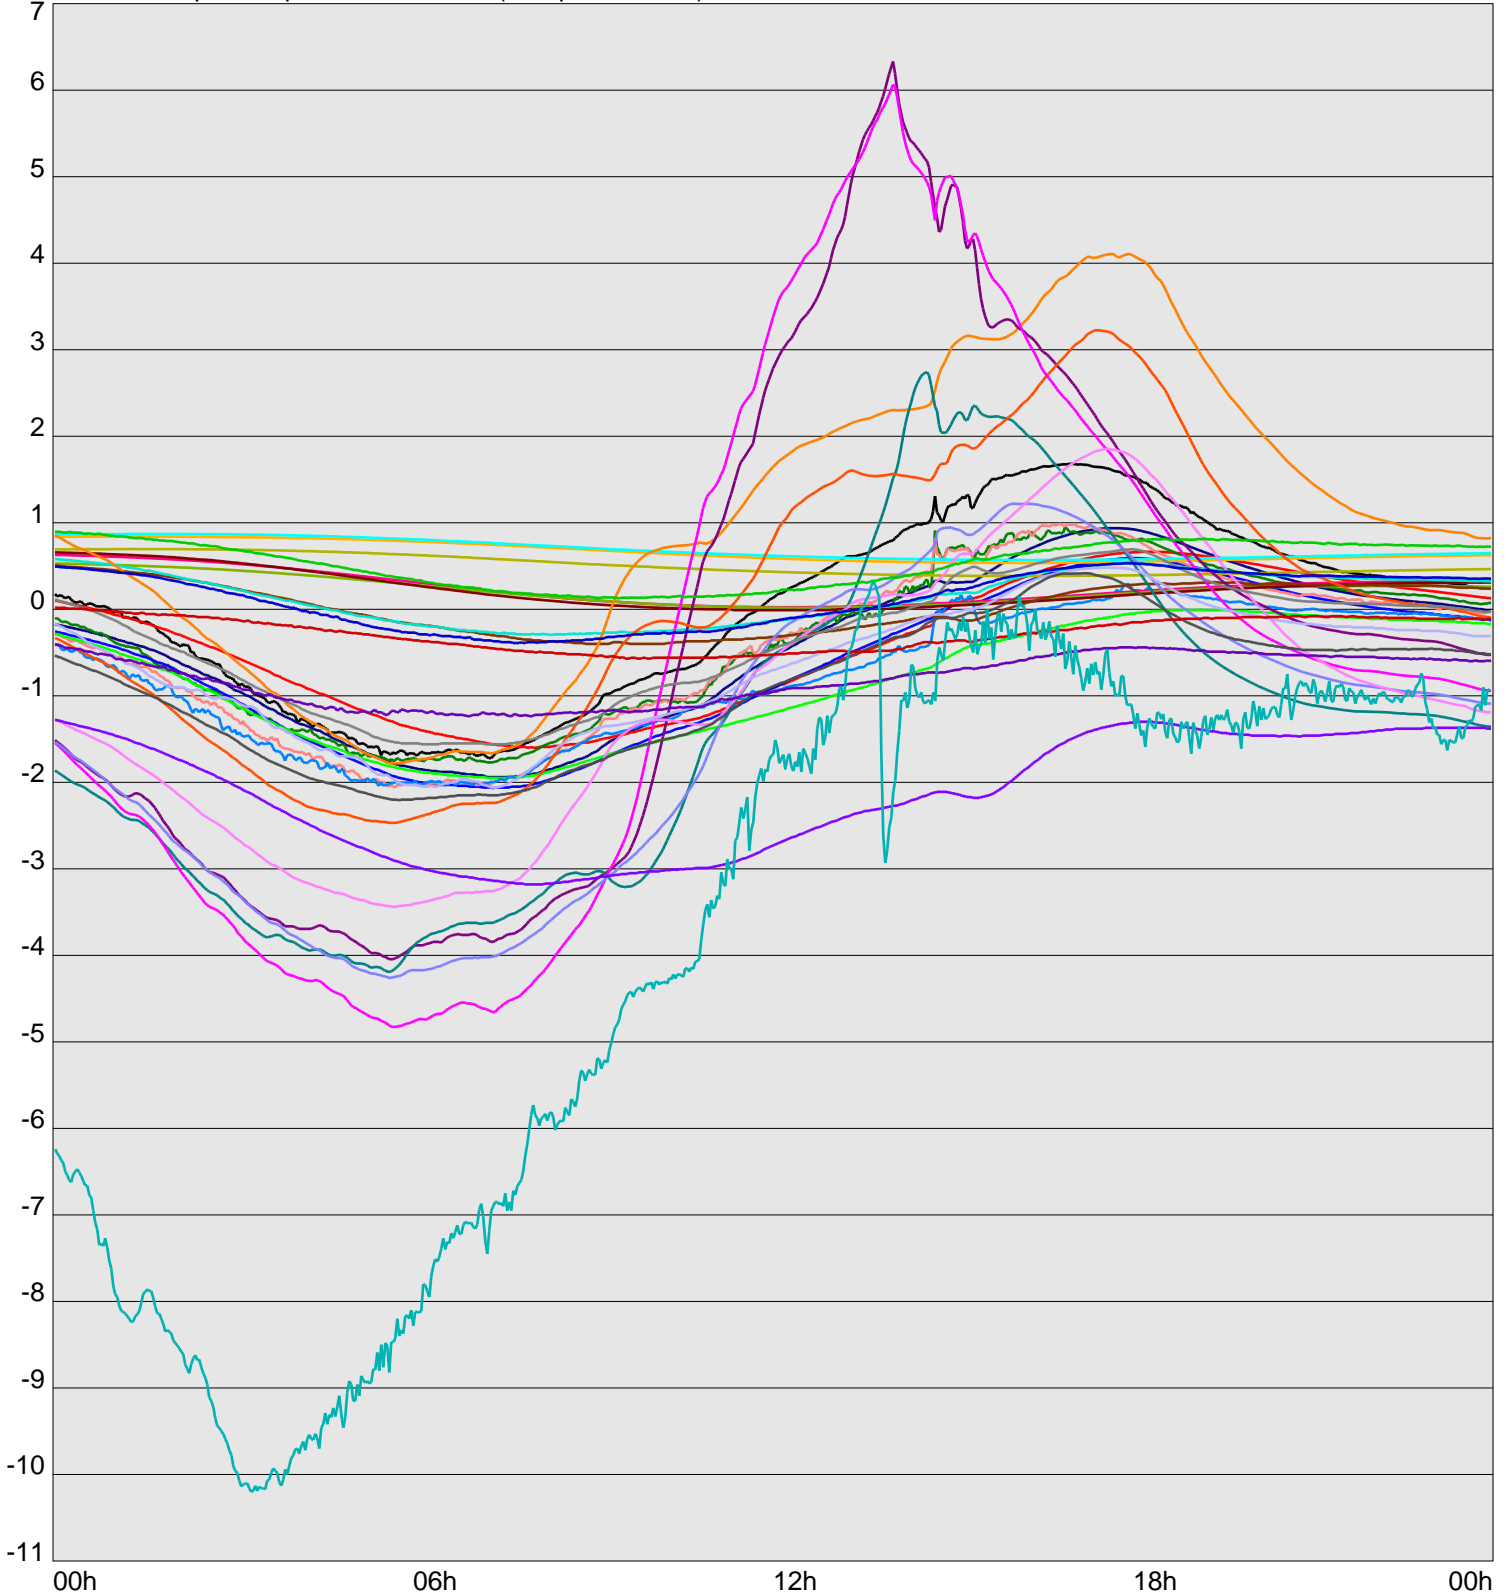

Telescope Temperature Sensors (Temp in Celcius)

TT1	TT2	TT3	TT4	TT5	TT6	TT7	TT8	TM1	TM2
TM3	TM4	TM5	TM6	TMS1	TMS2	TD1	TD2	TD3	TD4
TD5	TD6	TD7	TF1	TF2	TF3	TF4	TF5	TF6	TF7
TF8	TE1	TE2							