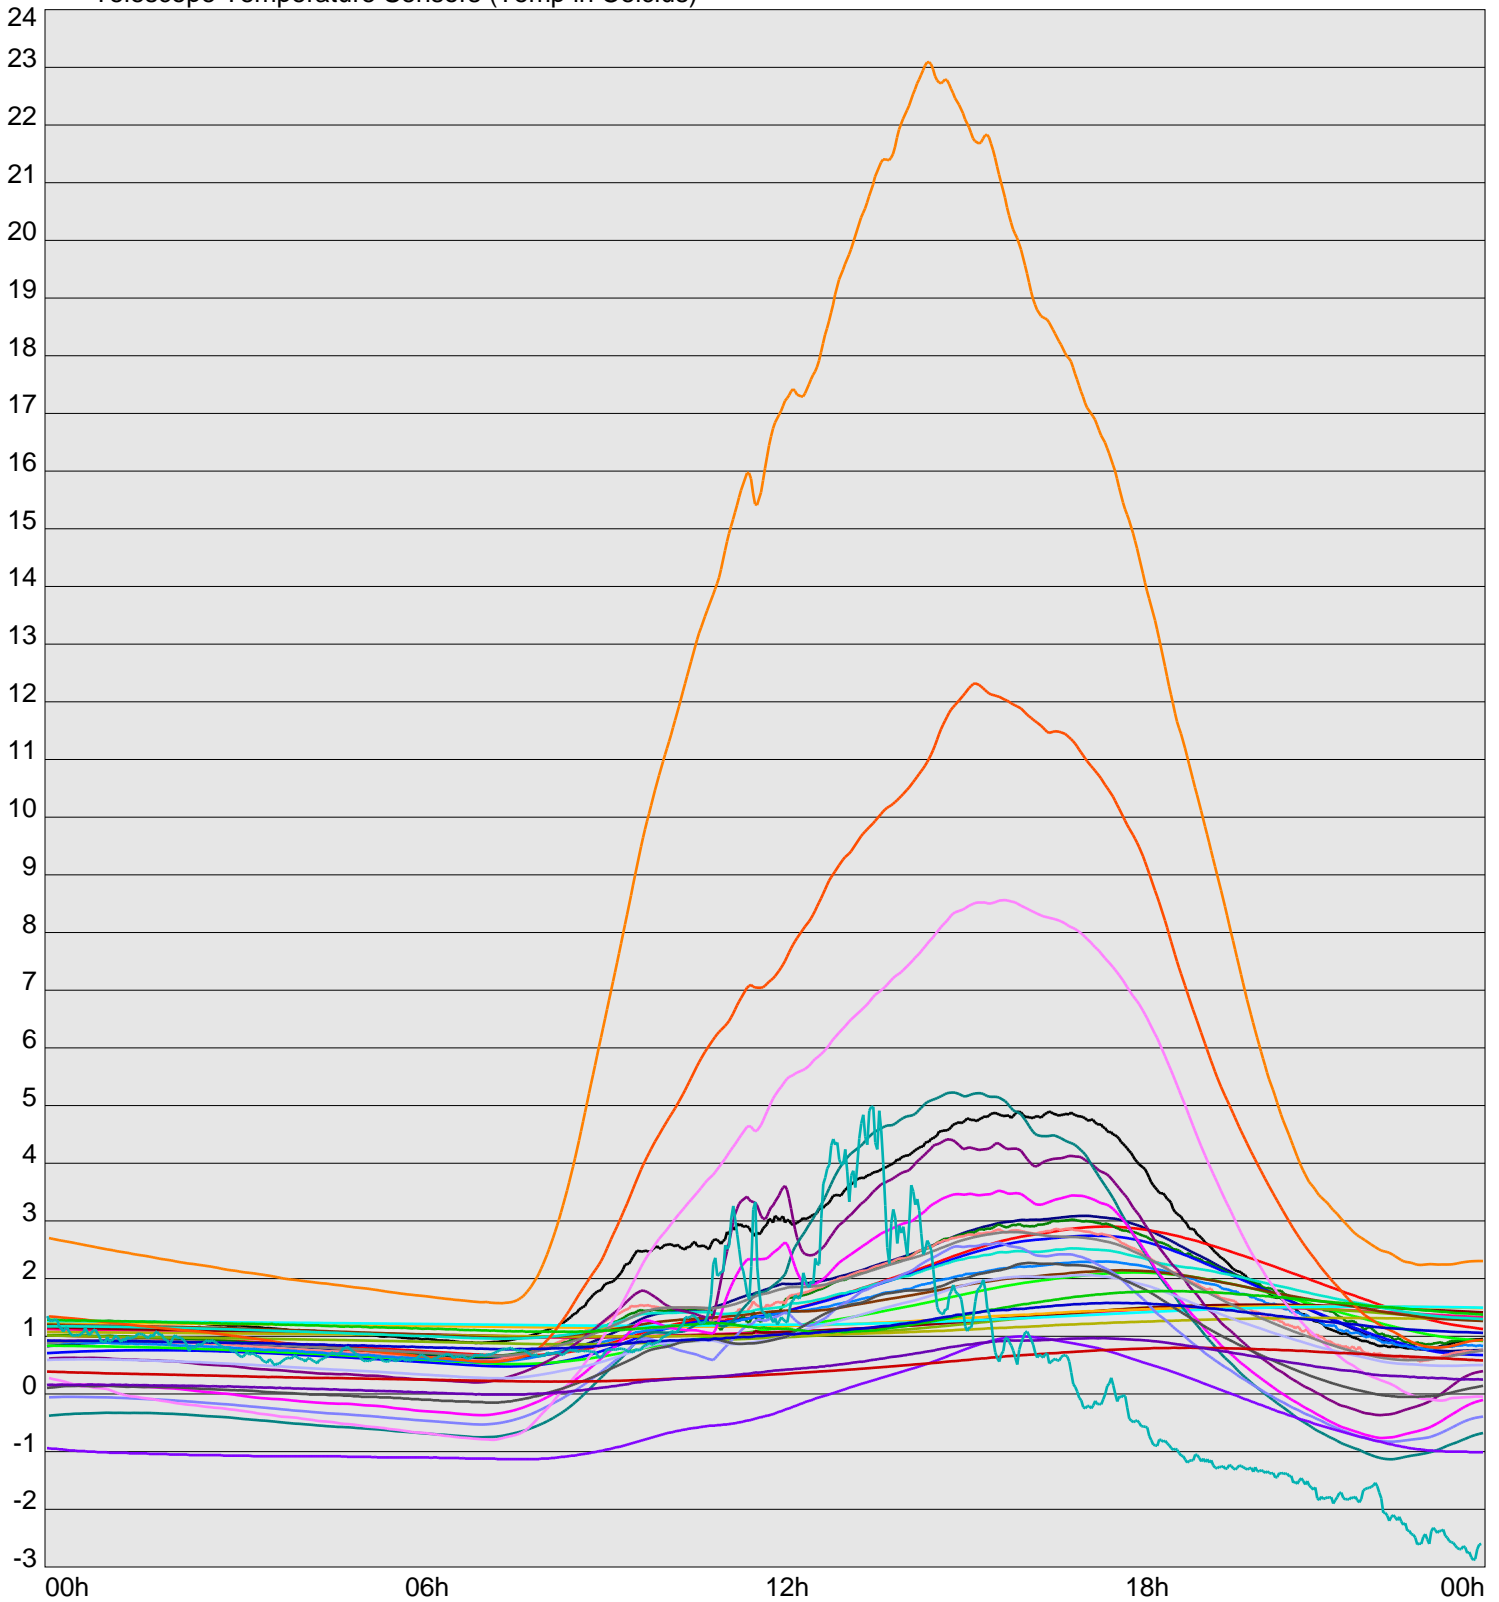

Telescope Temperature Sensors (Temp in Celcius)

TT1	TT2	TT3	TT4	TT5	TT6	TT7	TT8	TM1	TM2
TM3	TM4	TM5	TM6	TMS1	TMS2	TD1	TD2	TD3	TD4
TD5	TD6	TD7	TF1	TF2	TF3	TF4	TF5	TF6	TF7
TF8	TE1	TE2							