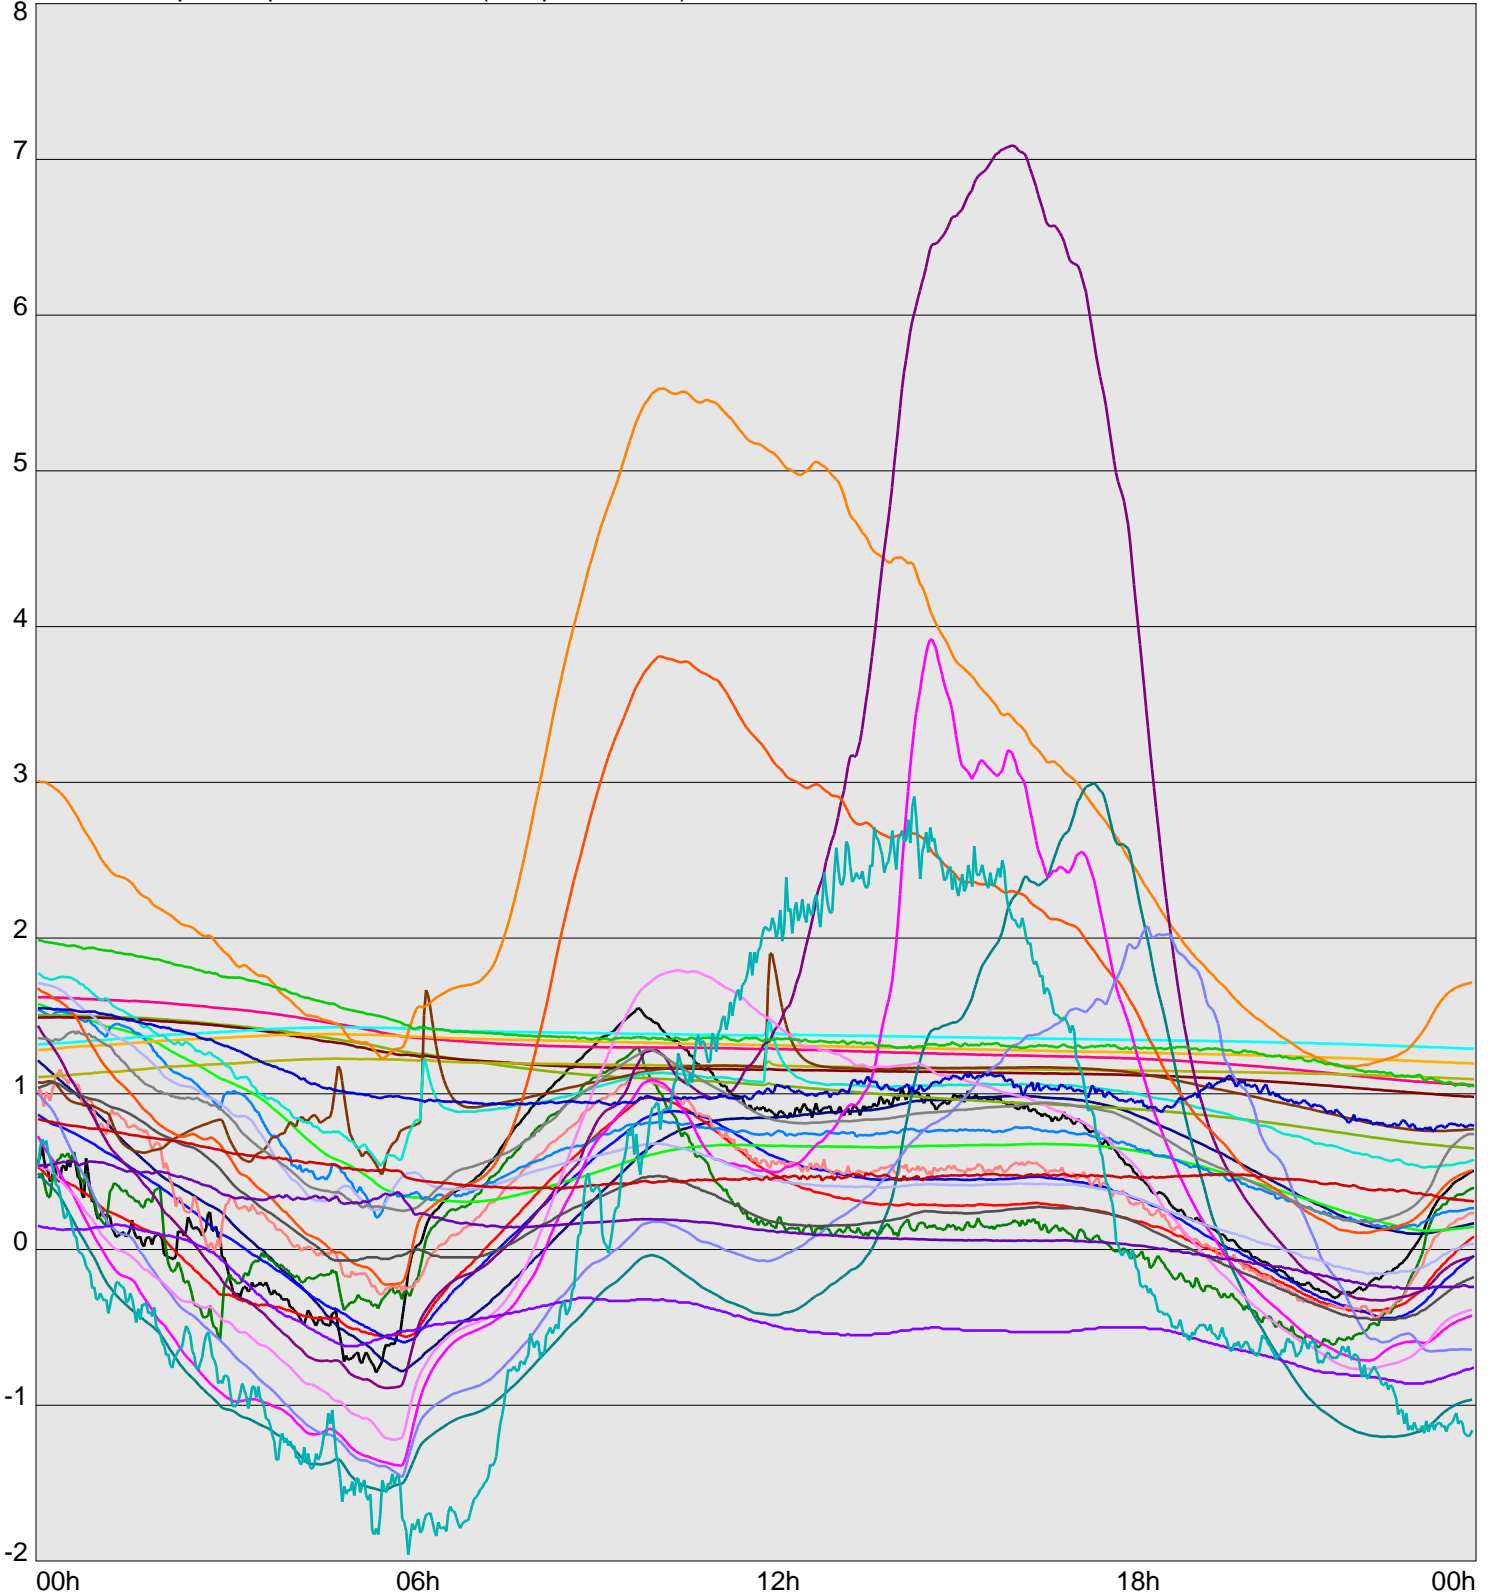

Telescope Temperature Sensors (Temp in Celcius)

TT1	TT2	TT3	TT4	TT5	TT6	TT7	TT8	TM1	TM2
TM3	TM4	TM5	TM6	TMS1	TMS2	TD1	TD2	TD3	TD4
TD5	TD6	TD7	TF1	TF2	TF3	TF4	TF5	TF6	TF7
TF8	TE1	TE2							