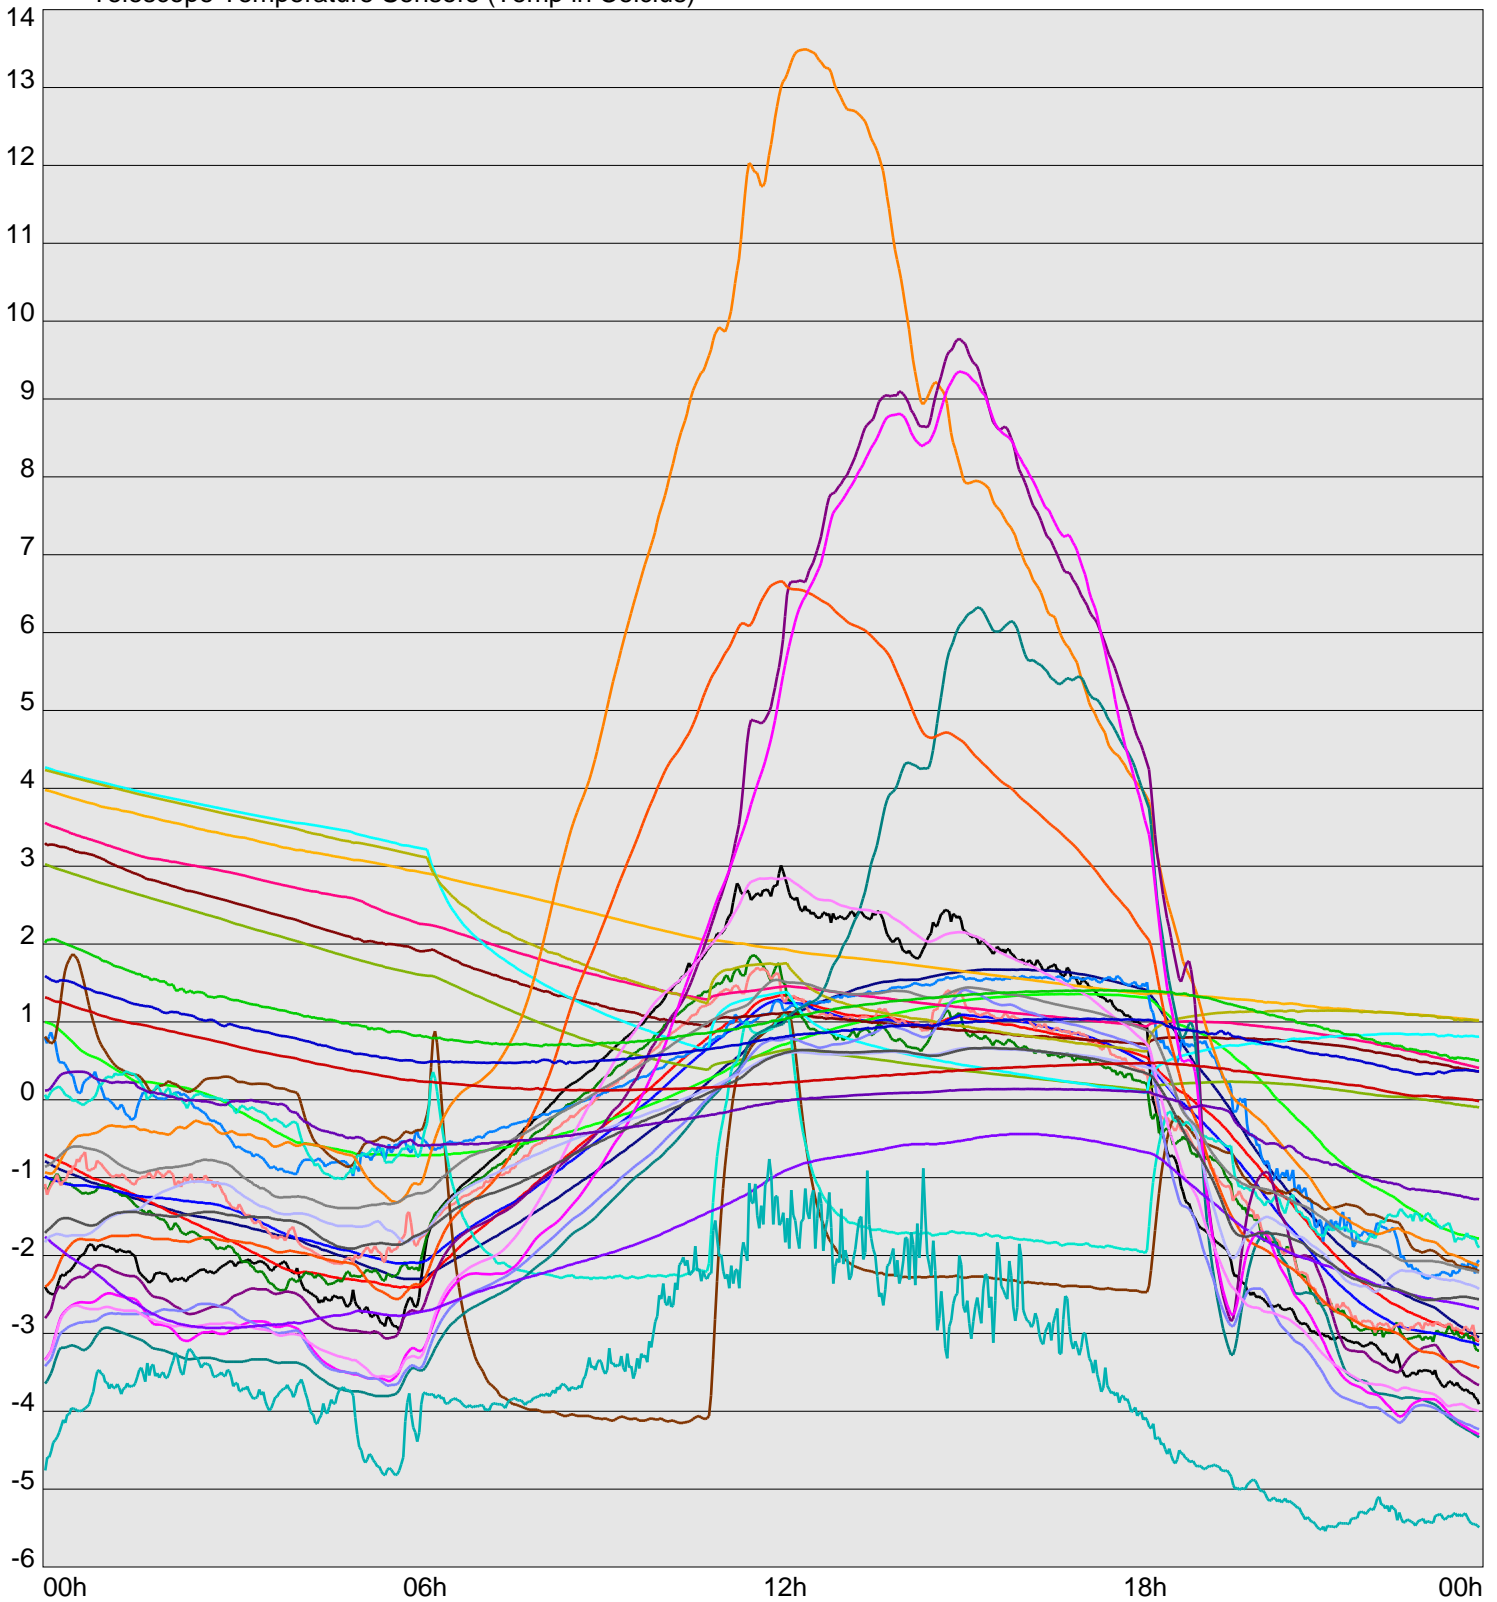

Telescope Temperature Sensors (Temp in Celcius)

TT1	TT2	TT3	TT4	TT5	TT6	TT7	TT8	TM1	TM2
TM3	TM4	TM5	TM6	TMS1	TMS2	TD1	TD2	TD3	TD4
TD5	TD6	TD7	TF1	TF2	TF3	TF4	TF5	TF6	TF7
TF8	TE1	TE2							