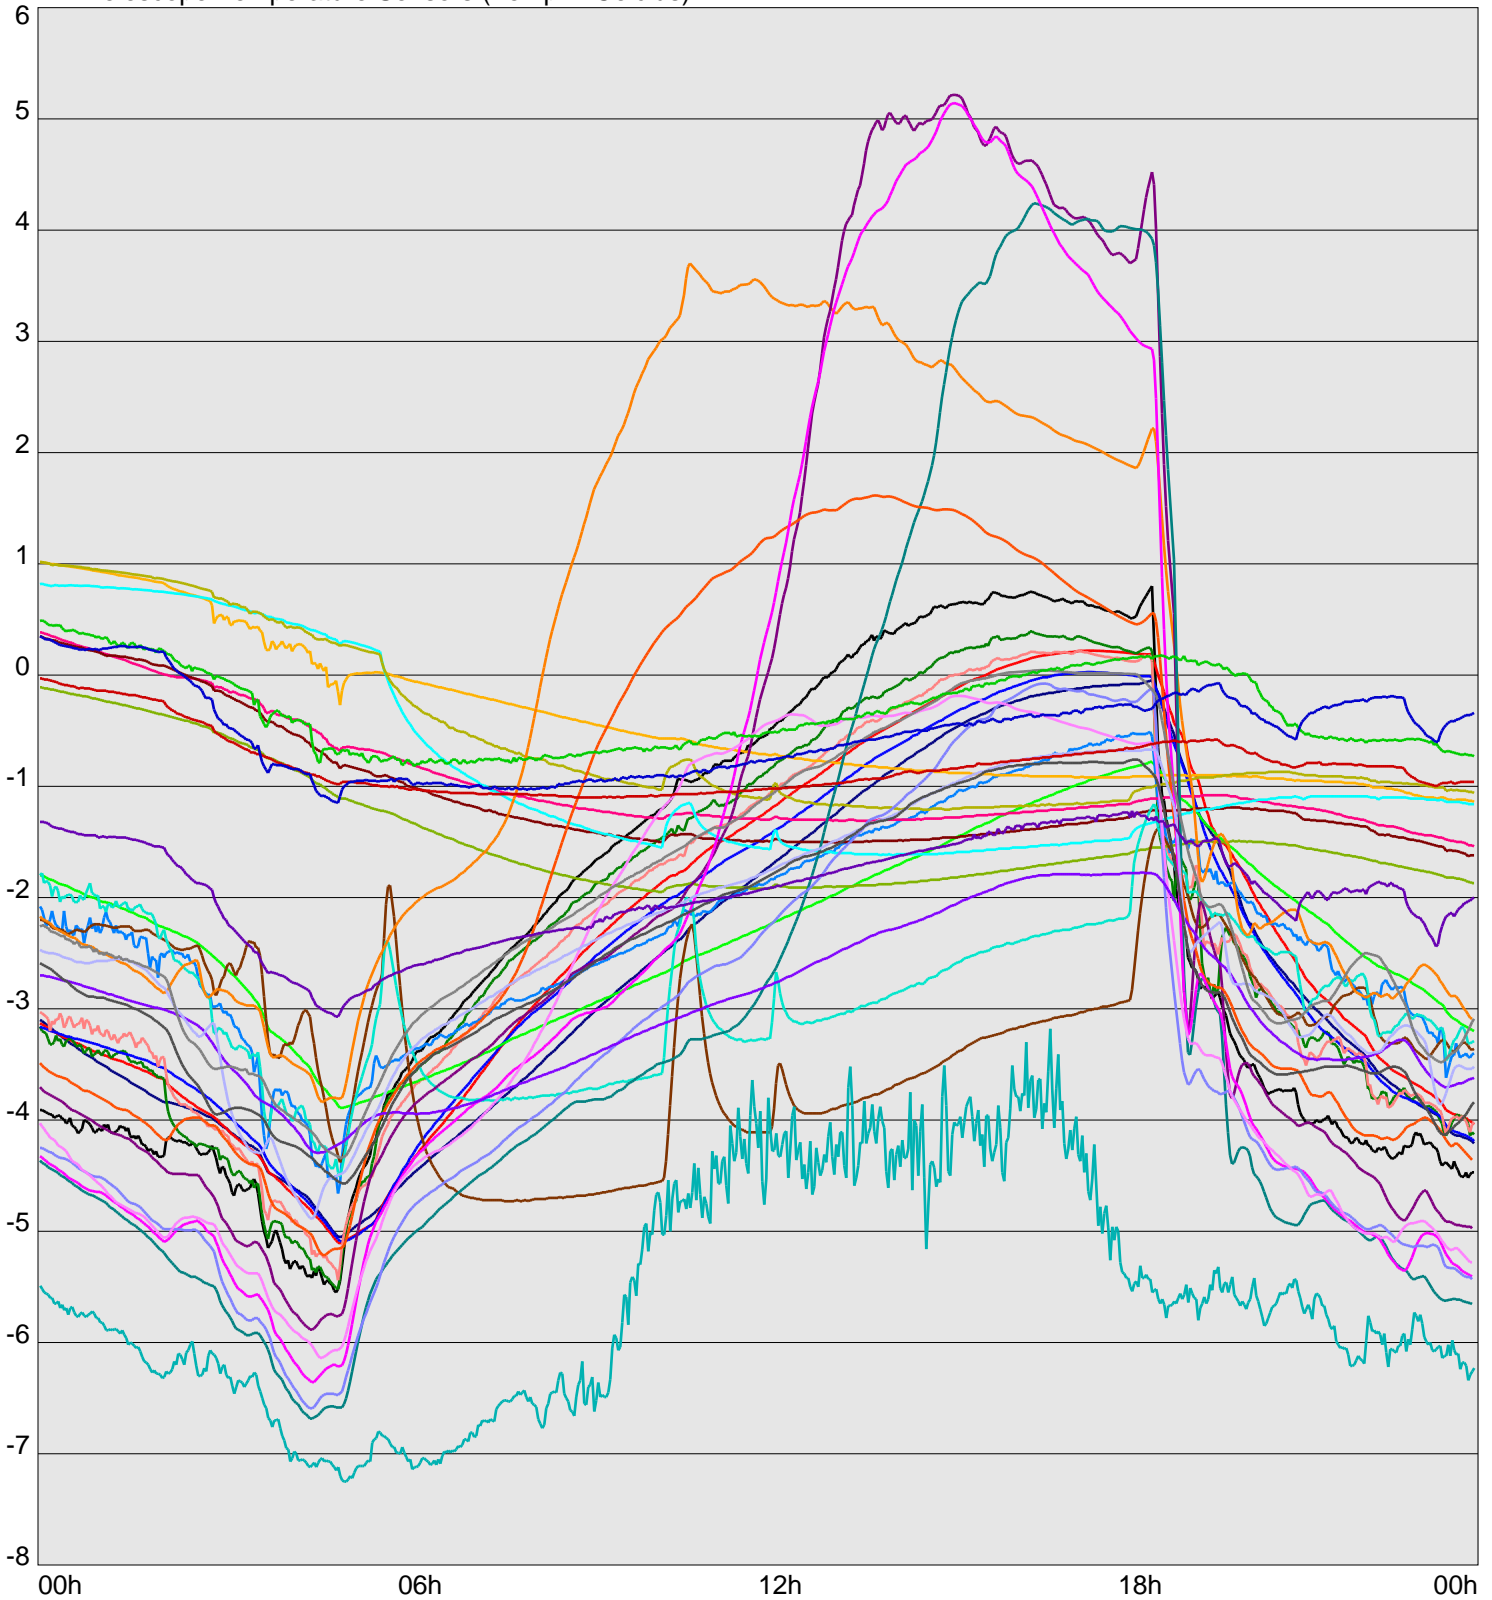

Telescope Temperature Sensors (Temp in Celcius)

TT1	TT2	TT3	TT4	TT5	TT6	TT7	TT8	TM1	TM2
TM3	TM4	TM5	TM6	TMS1	TMS2	TD1	TD2	TD3	TD4
TD5	TD6	TD7	TF1	TF2	TF3	TF4	TF5	TF6	TF7
TF8	TE1	TE2							