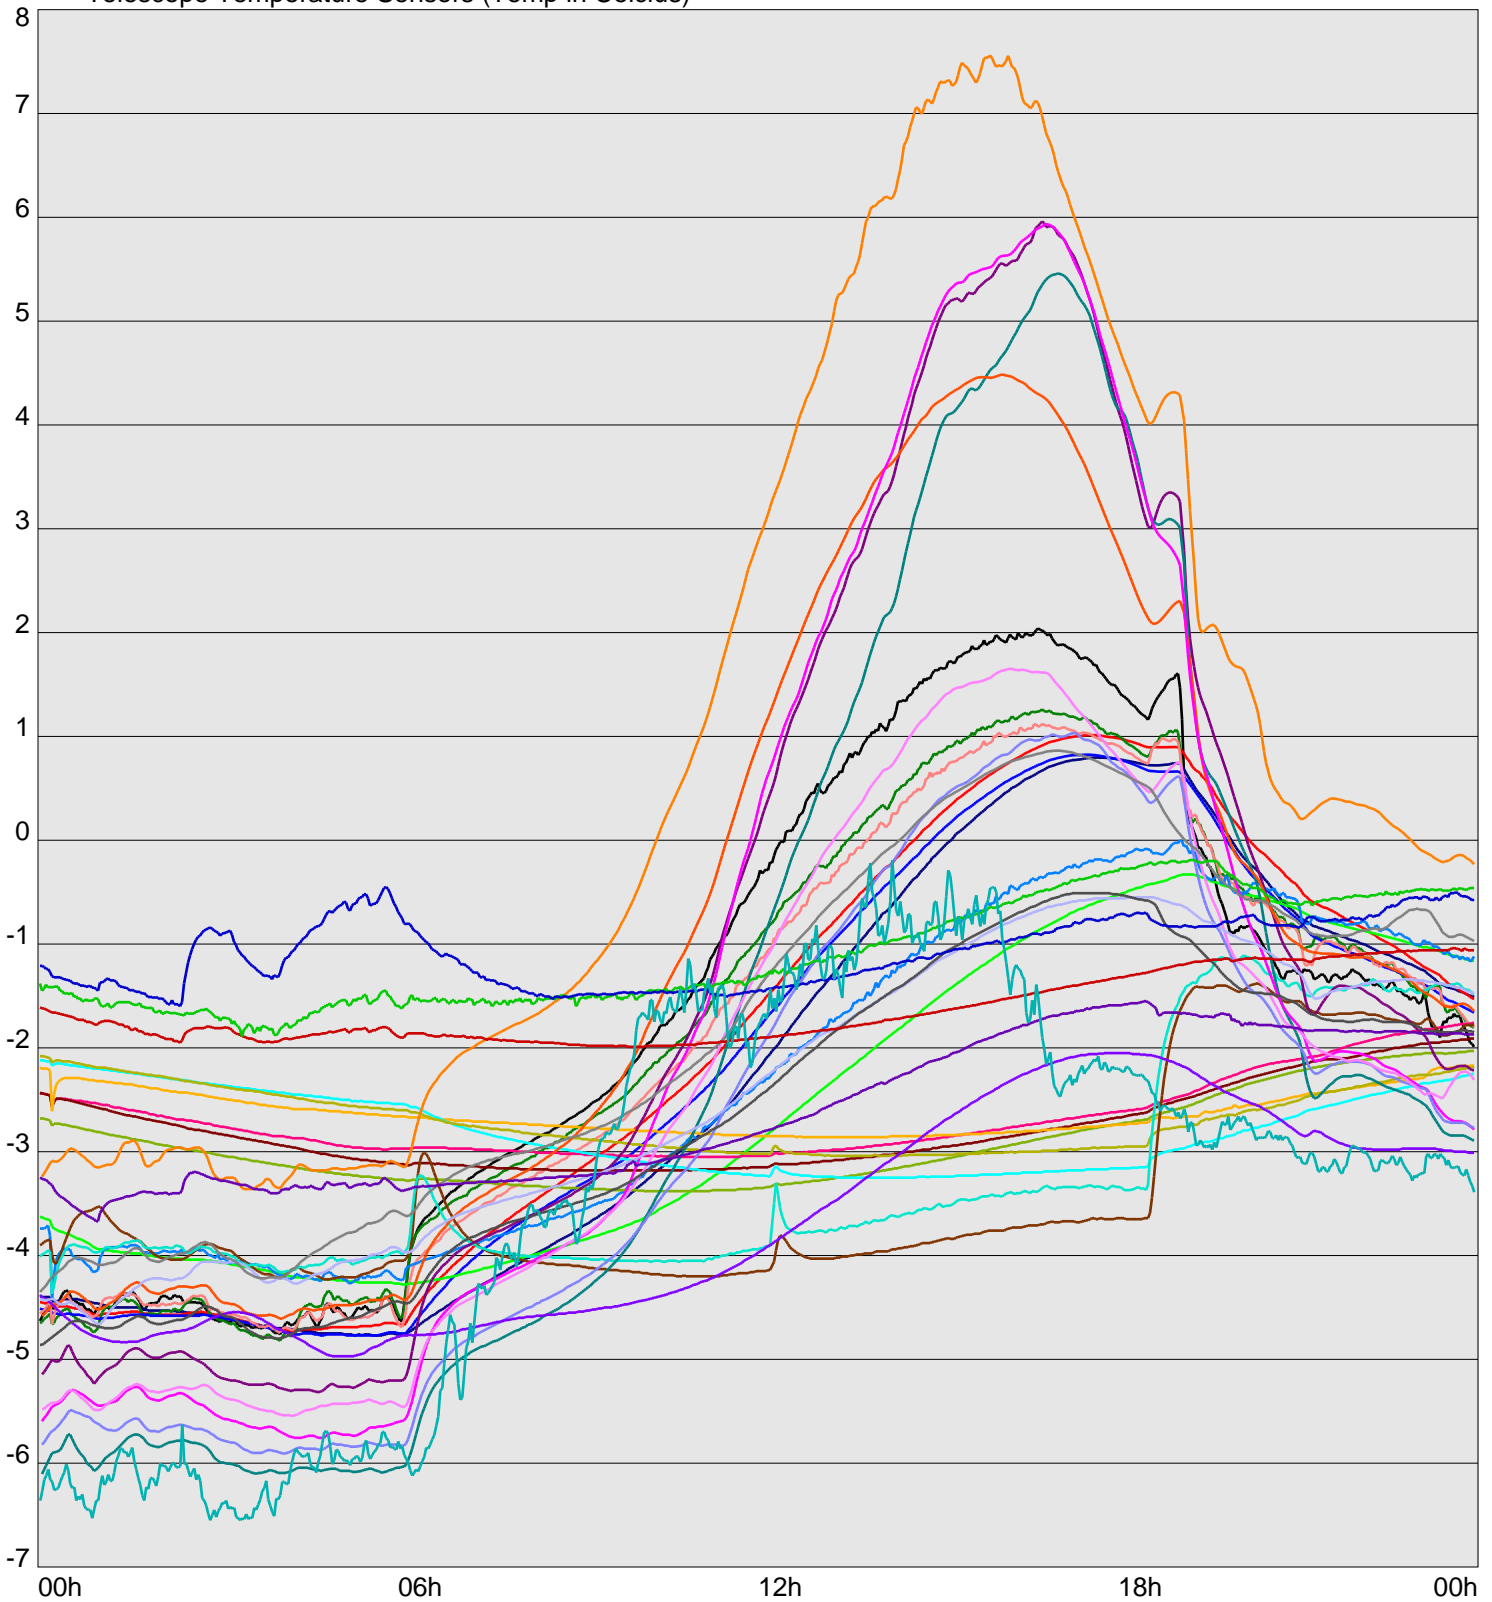

Telescope Temperature Sensors (Temp in Celcius)

TT1	TT2	TT3	TT4	TT5	TT6	TT7	TT8	TM1	TM2
TM3	TM4	TM5	TM6	TMS1	TMS2	TD1	TD2	TD3	TD4
TD5	TD6	TD7	TF1	TF2	TF3	TF4	TF5	TF6	TF7
TF8	TE1	TE2							