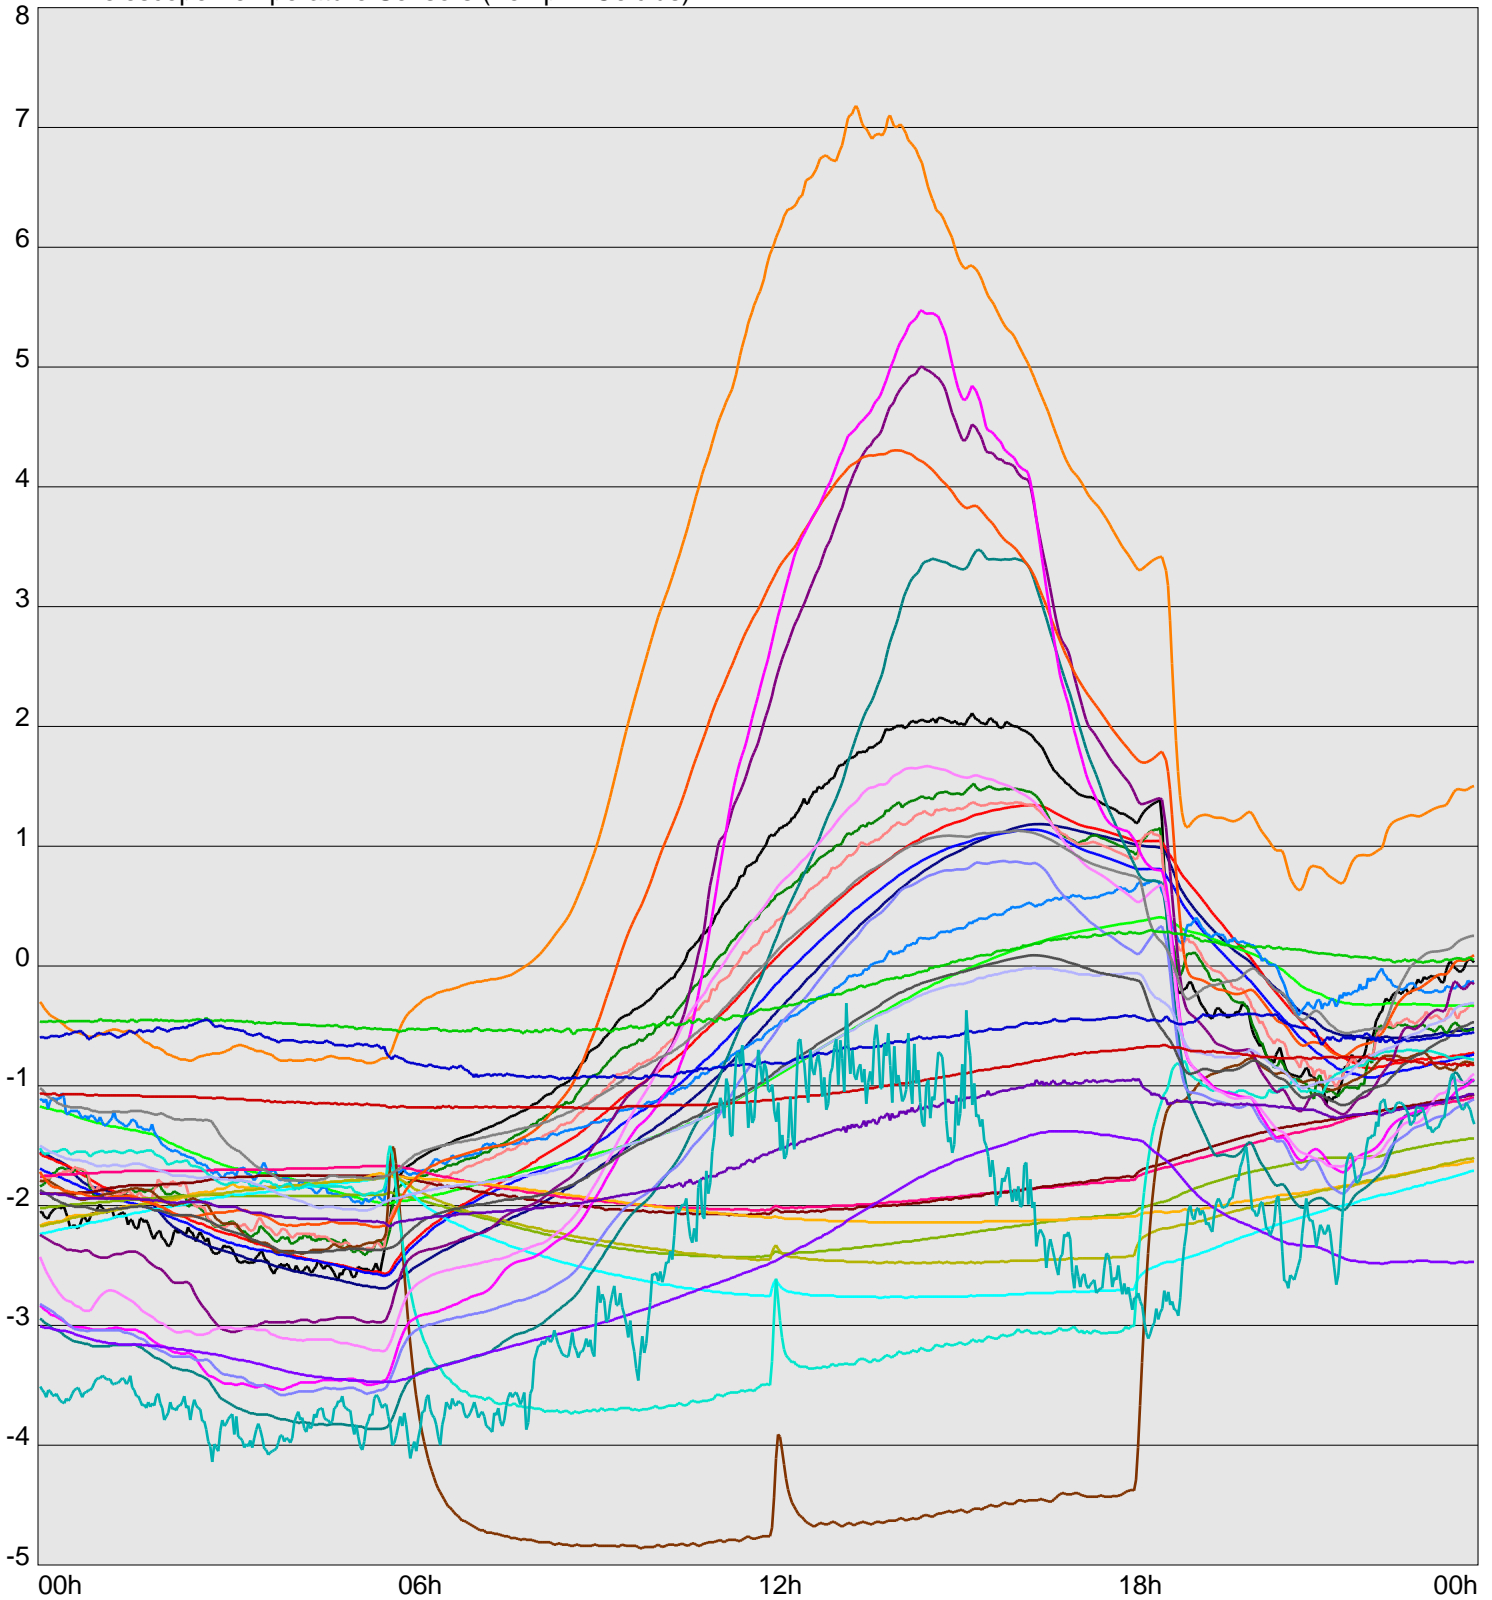

Telescope Temperature Sensors (Temp in Celcius)

TT1	TT2	TT3	TT4	TT5	TT6	TT7	TT8	TM1	TM2
TM3	TM4	TM5	TM6	TMS1	TMS2	TD1	TD2	TD3	TD4
TD5	TD6	TD7	TF1	TF2	TF3	TF4	TF5	TF6	TF7
TF8	TE1	TE2							