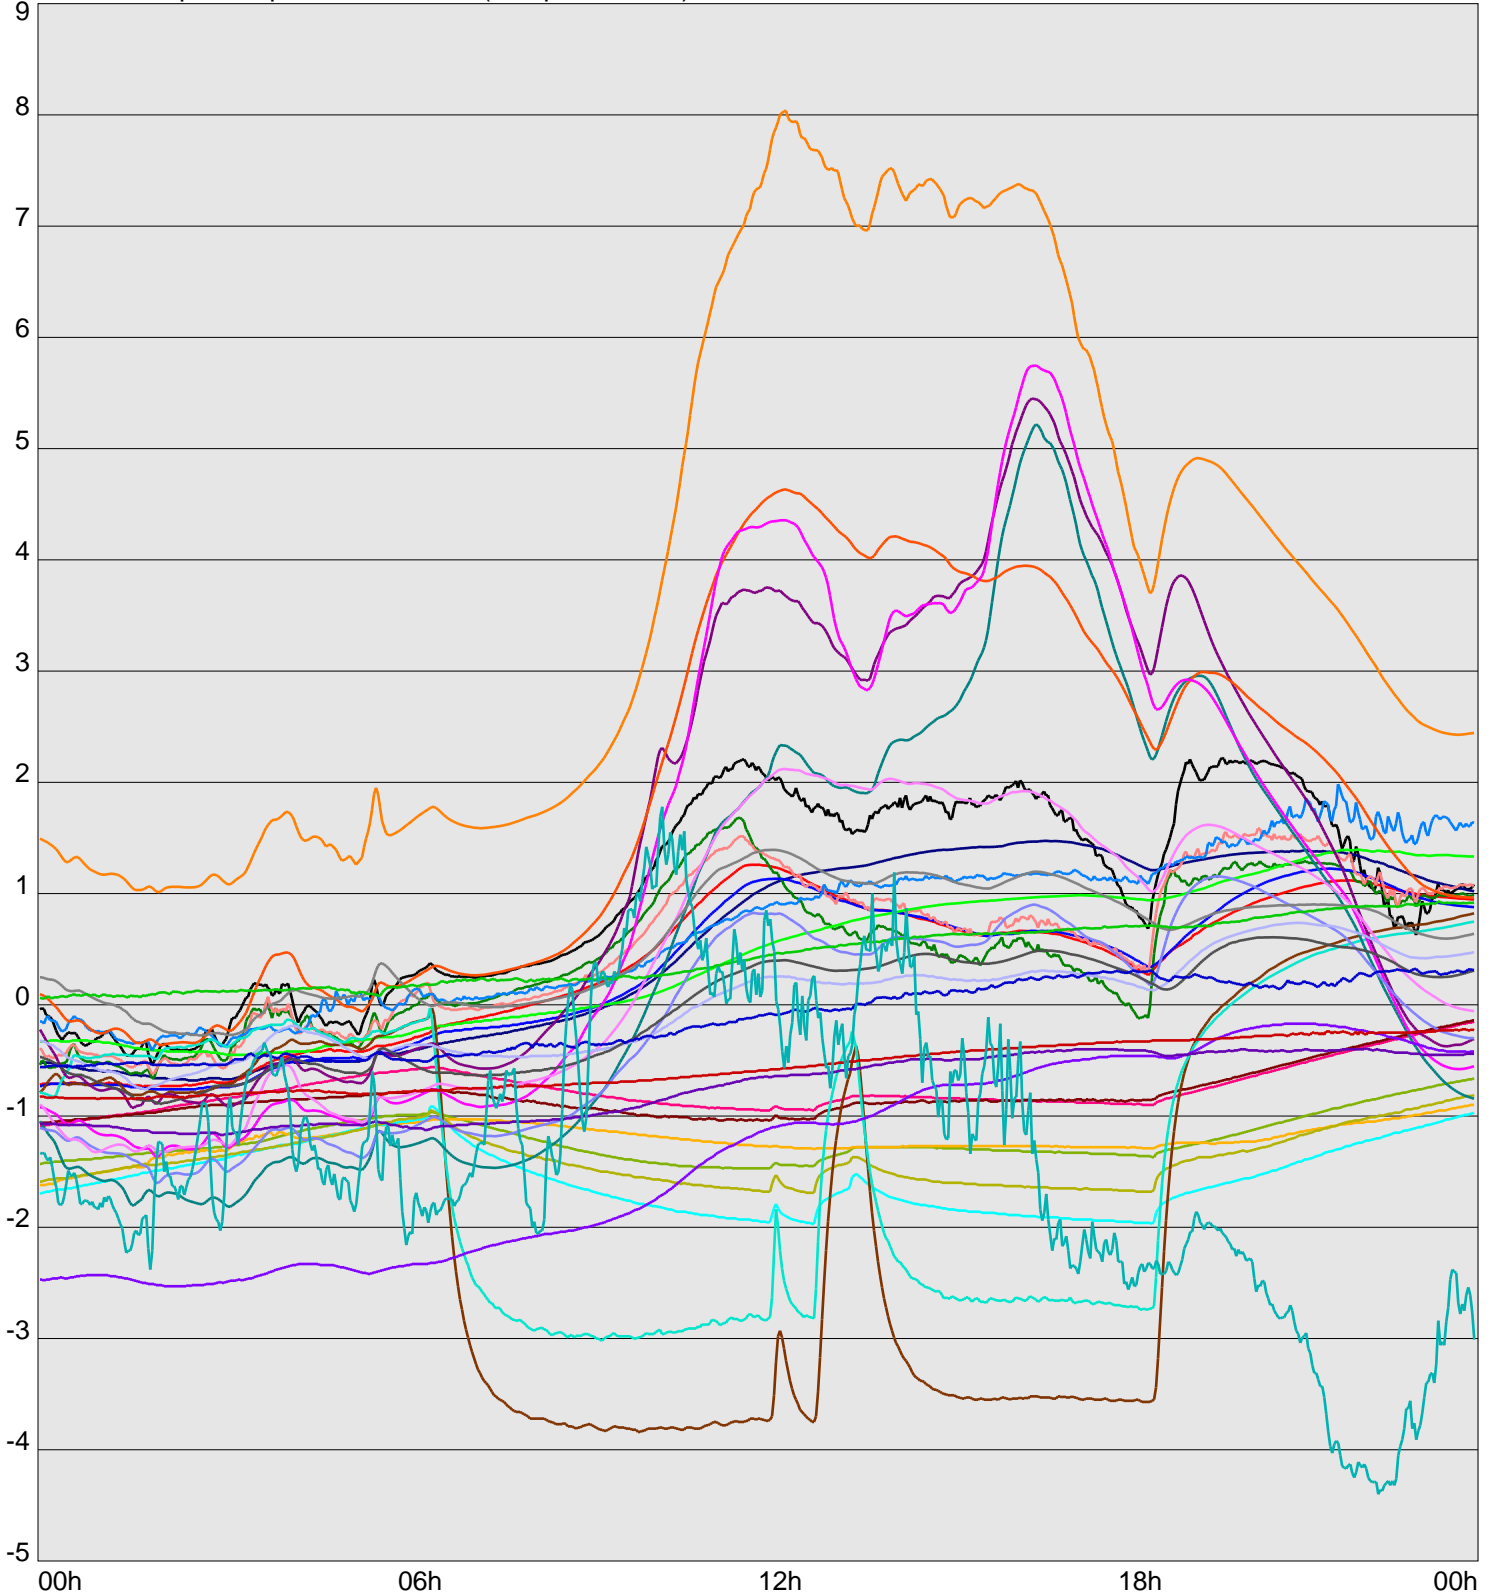

Telescope Temperature Sensors (Temp in Celcius)

TT1	TT2	TT3	TT4	TT5	TT6	TT7	TT8	TM1	TM2
TM3	TM4	TM5	TM6	TMS1	TMS2	TD1	TD2	TD3	TD4
TD5	TD6	TD7	TF1	TF2	TF3	TF4	TF5	TF6	TF7
TF8	TE1	TE2							