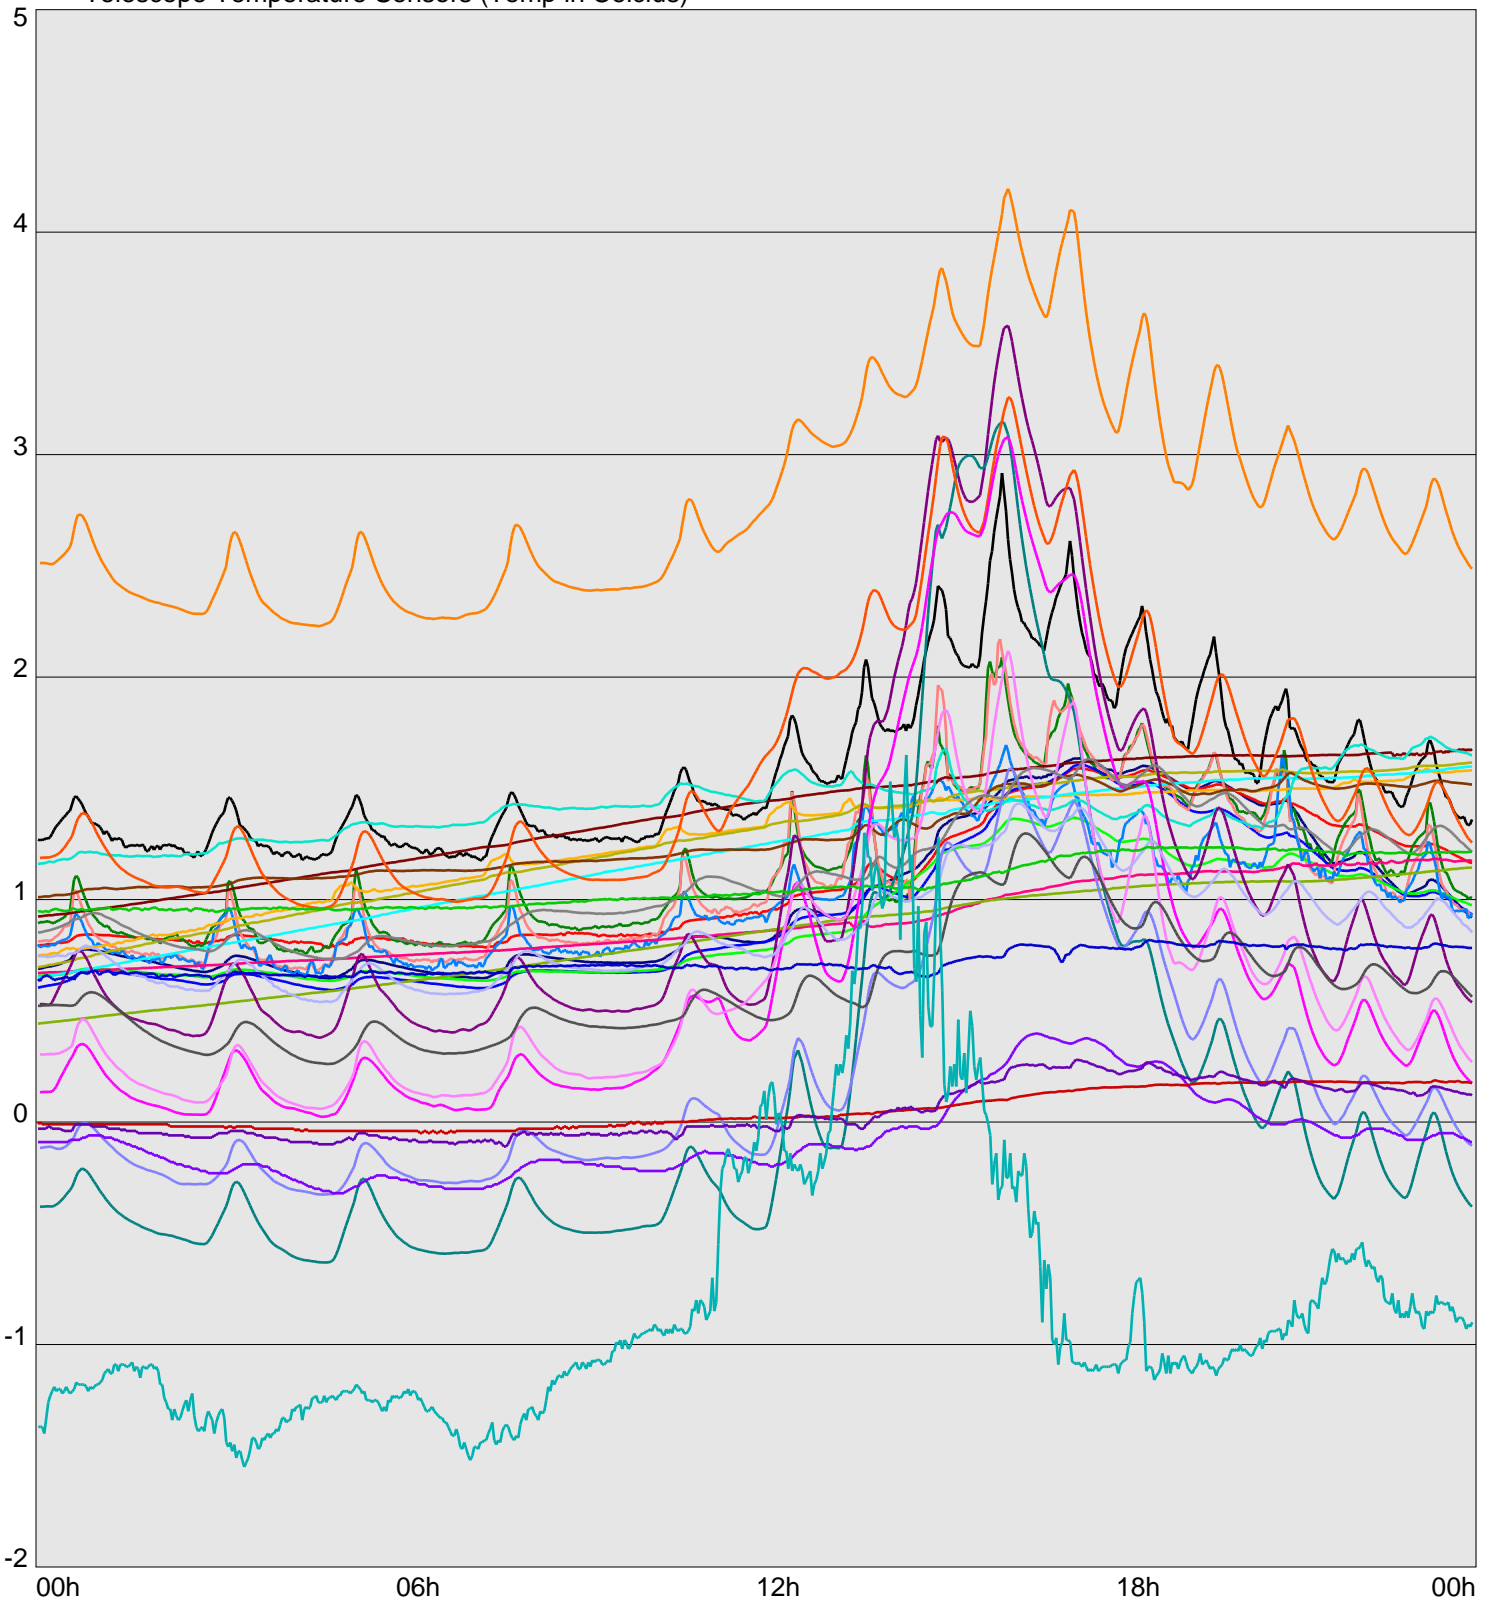

Telescope Temperature Sensors (Temp in Celcius)

— TT1	— TT2	— TT3	— TT4	— TT5	— TT6	— TT7	— TT8	— TM1	— TM2
— TM3	— TM4	— TM5	— TM6	— TMS1	— TMS2	— TD1	— TD2	— TD3	— TD4
— TD5	— TD6	— TD7	— TF1	— TF2	— TF3	— TF4	— TF5	— TF6	— TF7
— TF8	— TE1	— TE2							