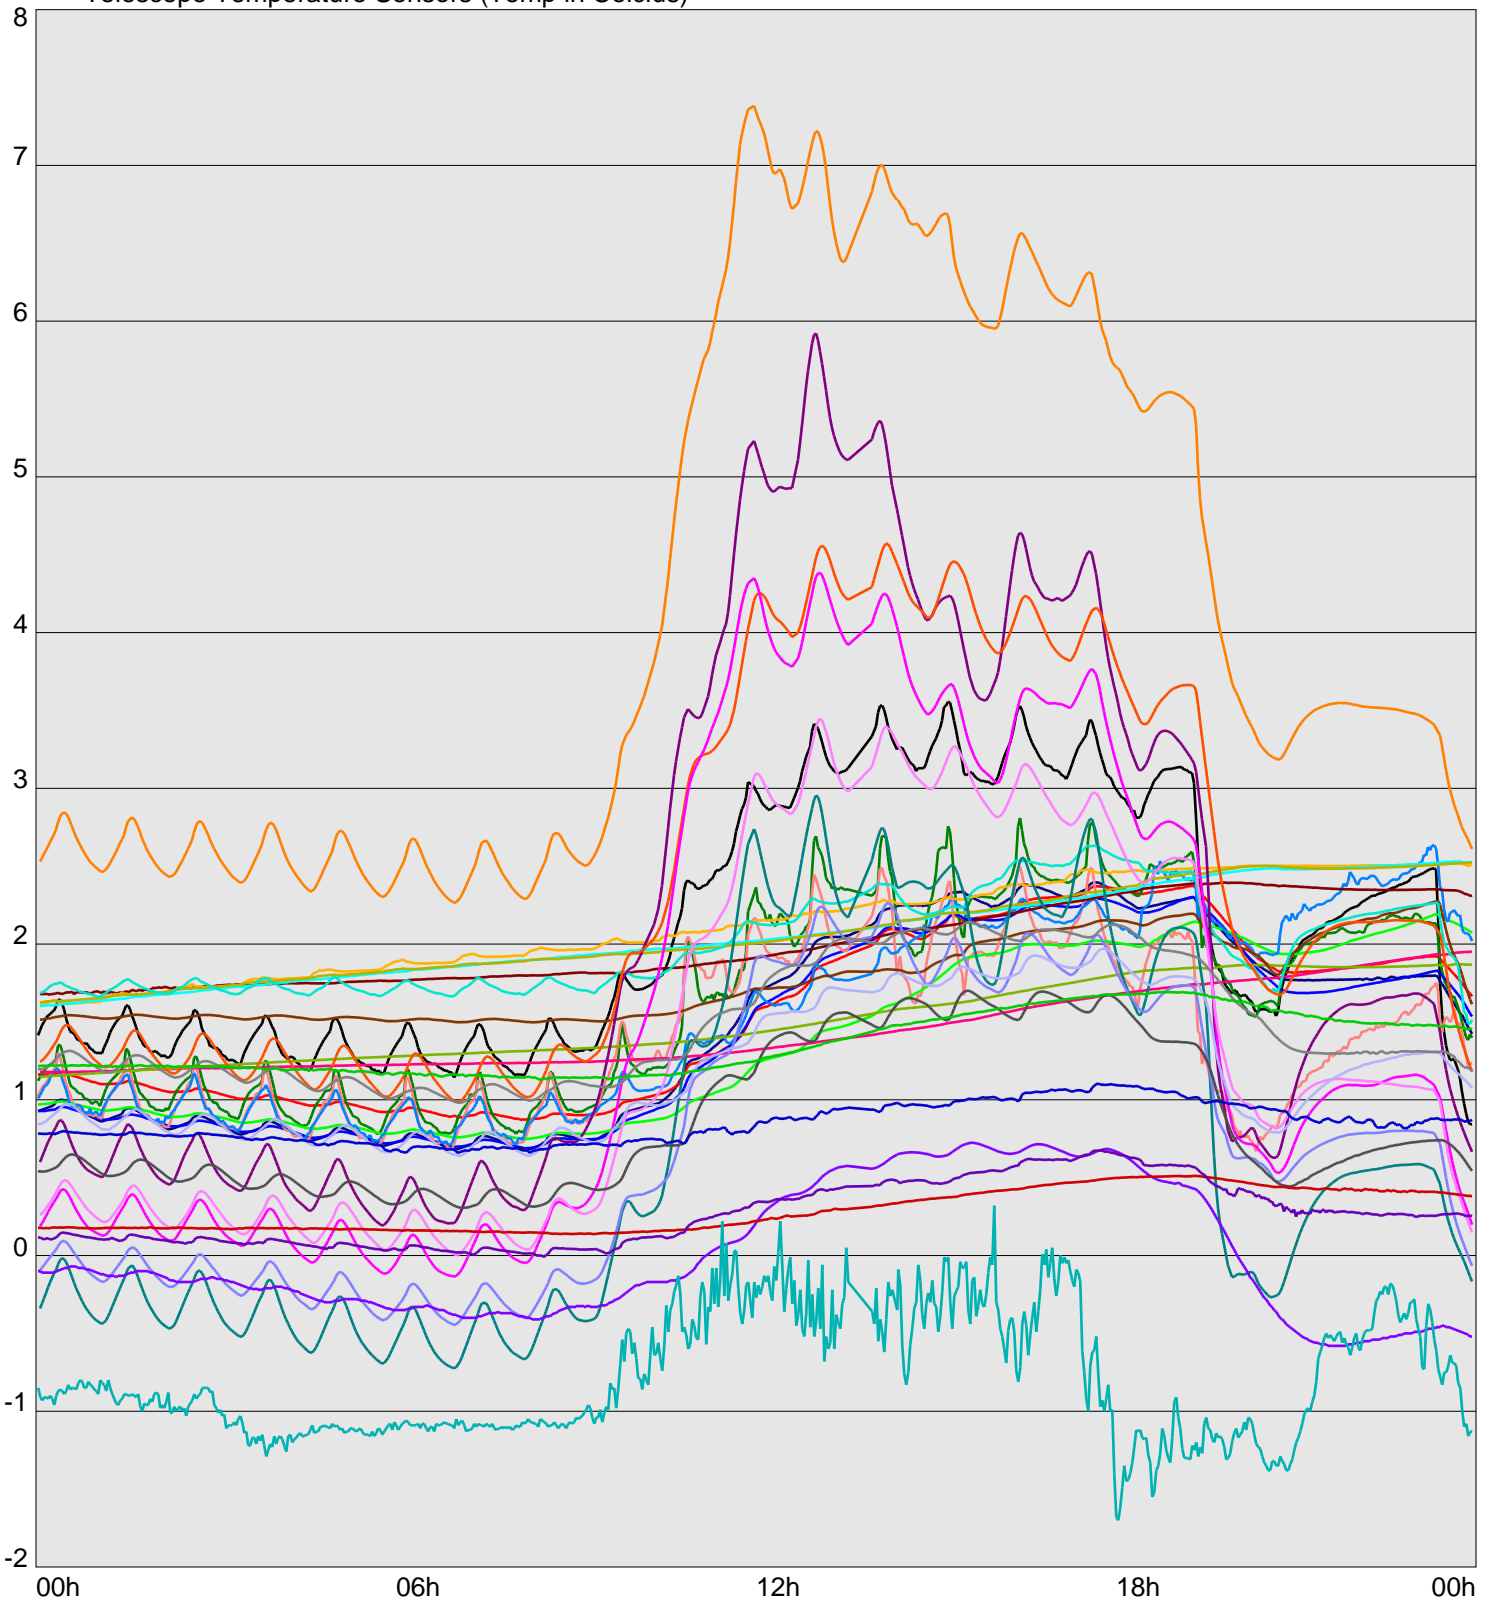

Telescope Temperature Sensors (Temp in Celcius)

TT1	TT2	TT3	TT4	TT5	TT6	TT7	TT8	TM1	TM2
TM3	TM4	TM5	TM6	TMS1	TMS2	TD1	TD2	TD3	TD4
TD5	TD6	TD7	TF1	TF2	TF3	TF4	TF5	TF6	TF7
TF8	TE1	TE2							