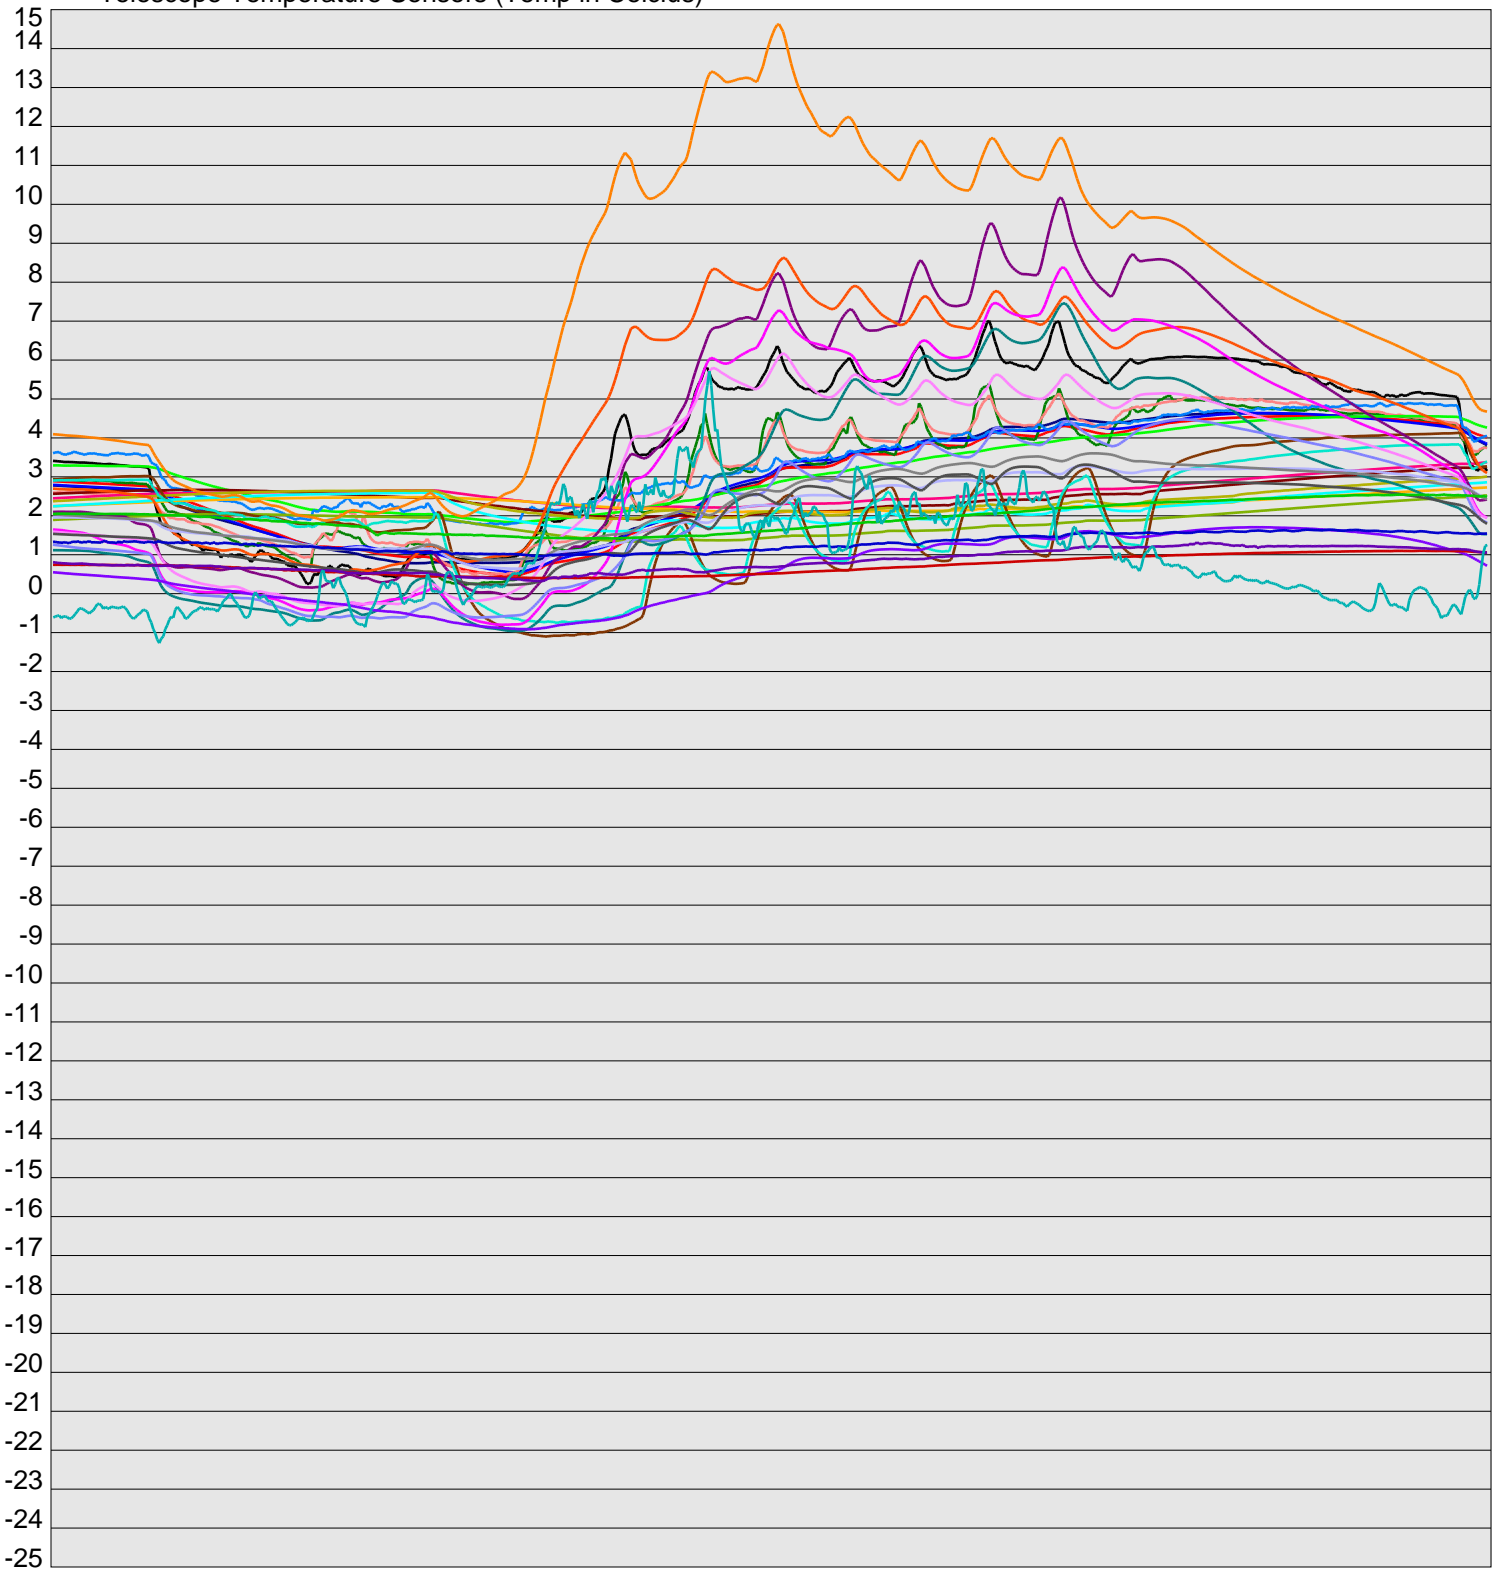

Telescope Temperature Sensors (Temp in Celcius)

TT1	TT2	TT3	TT4	TT5	TT6	TT7	TT8	TM1	TM2
TM3	TM4	TM5	TM6	TMS1	TMS2	TD1	TD2	TD3	TD4
TD5	TD6	TD7	TF1	TF2	TF3	TF4	TF5	TF6	TF7
TF8	TE1	TE2							