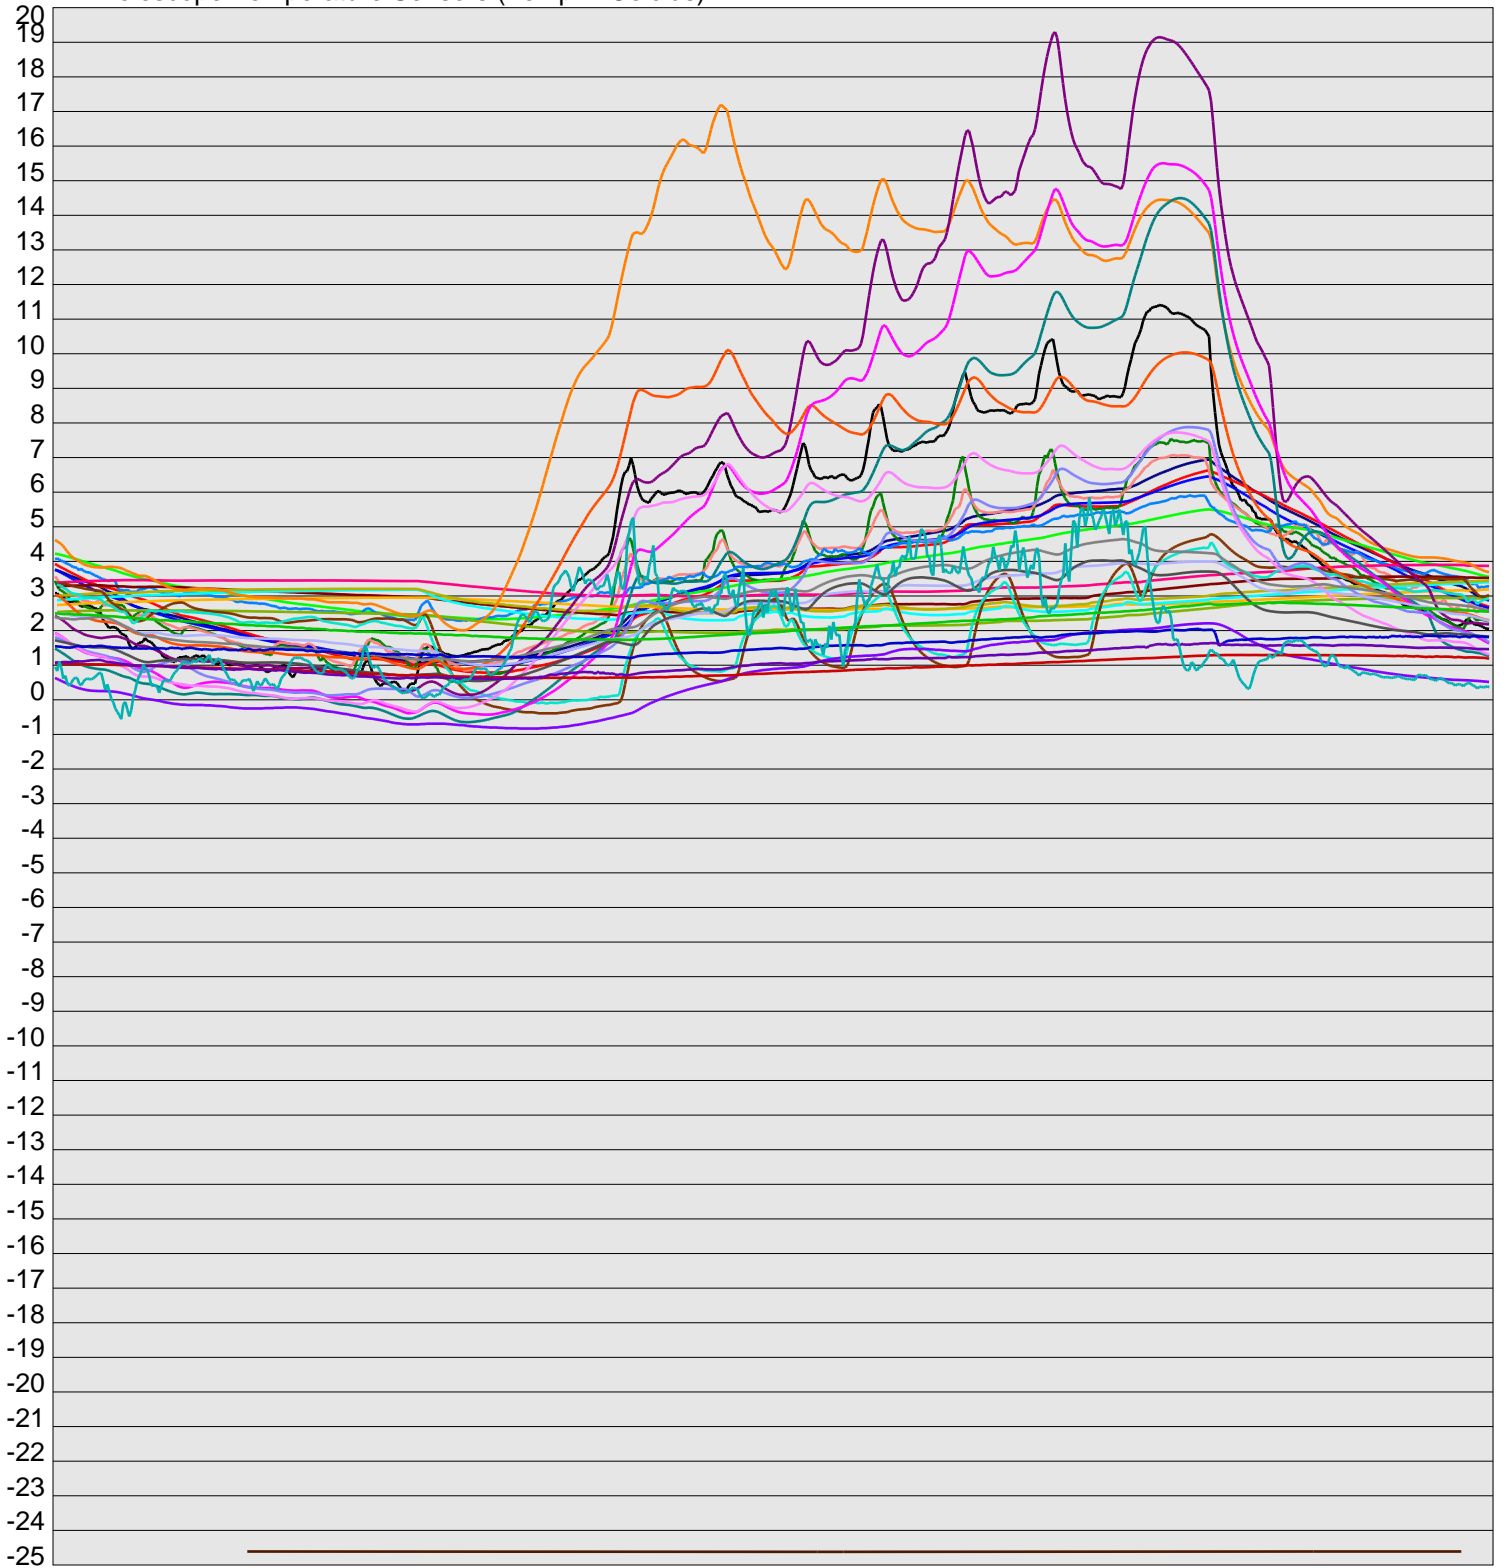

Telescope Temperature Sensors (Temp in Celcius)

TT1	TT2	TT3	TT4	TT5	TT6	TT7	TT8	TM1	TM2
TM3	TM4	TM5	TM6	TMS1	TMS2	TD1	TD2	TD3	TD4
TD5	TD6	TD7	TF1	TF2	TF3	TF4	TF5	TF6	TF7
TF8	TE1	TE2							