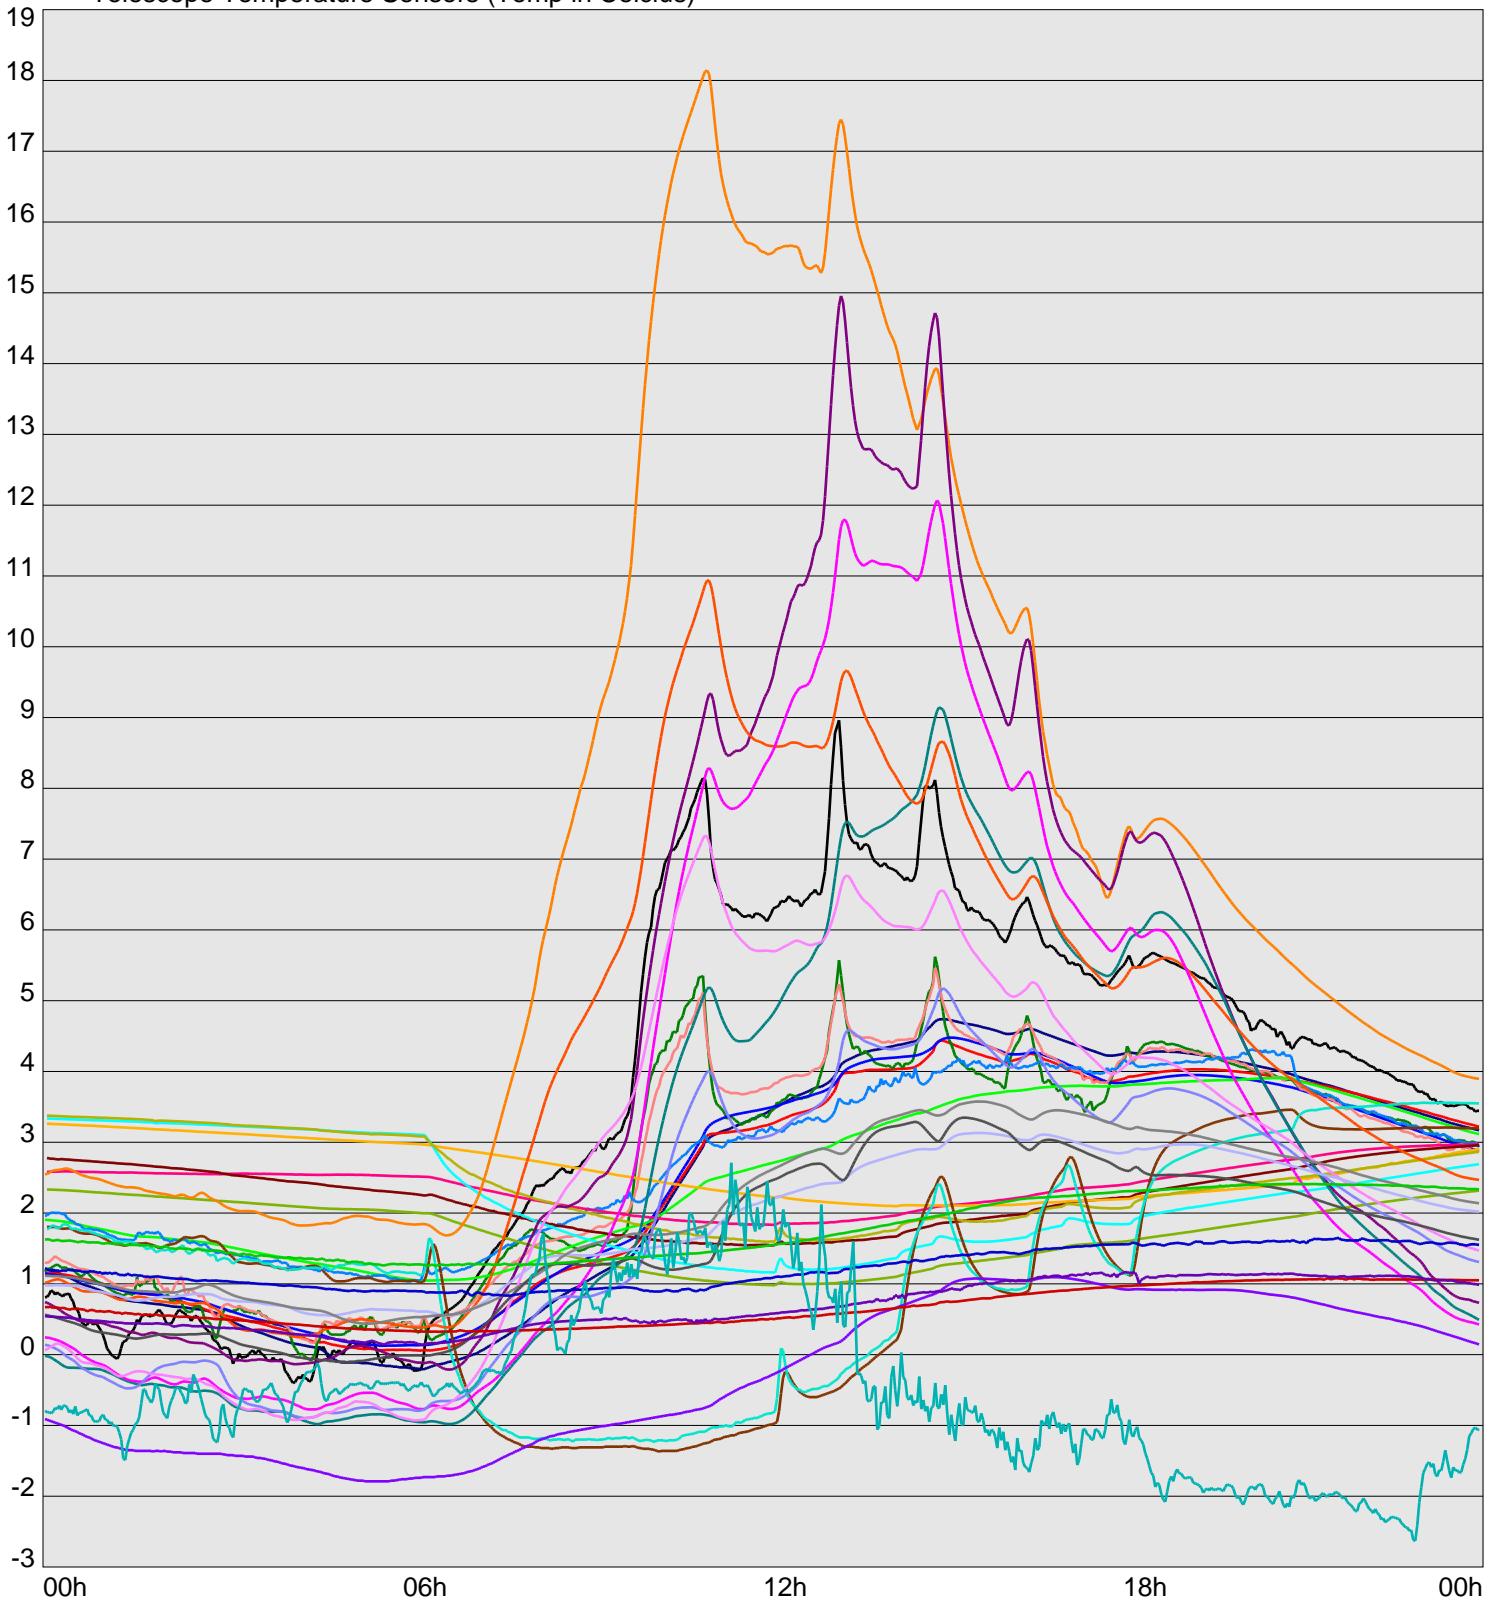

Telescope Temperature Sensors (Temp in Celcius)

TT1	TT2	TT3	TT4	TT5	TT6	TT7	TT8	TM1	TM2
TM3	TM4	TM5	TM6	TMS1	TMS2	TD1	TD2	TD3	TD4
TD5	TD6	TD7	TF1	TF2	TF3	TF4	TF5	TF6	TF7
TF8	TE1	TE2							