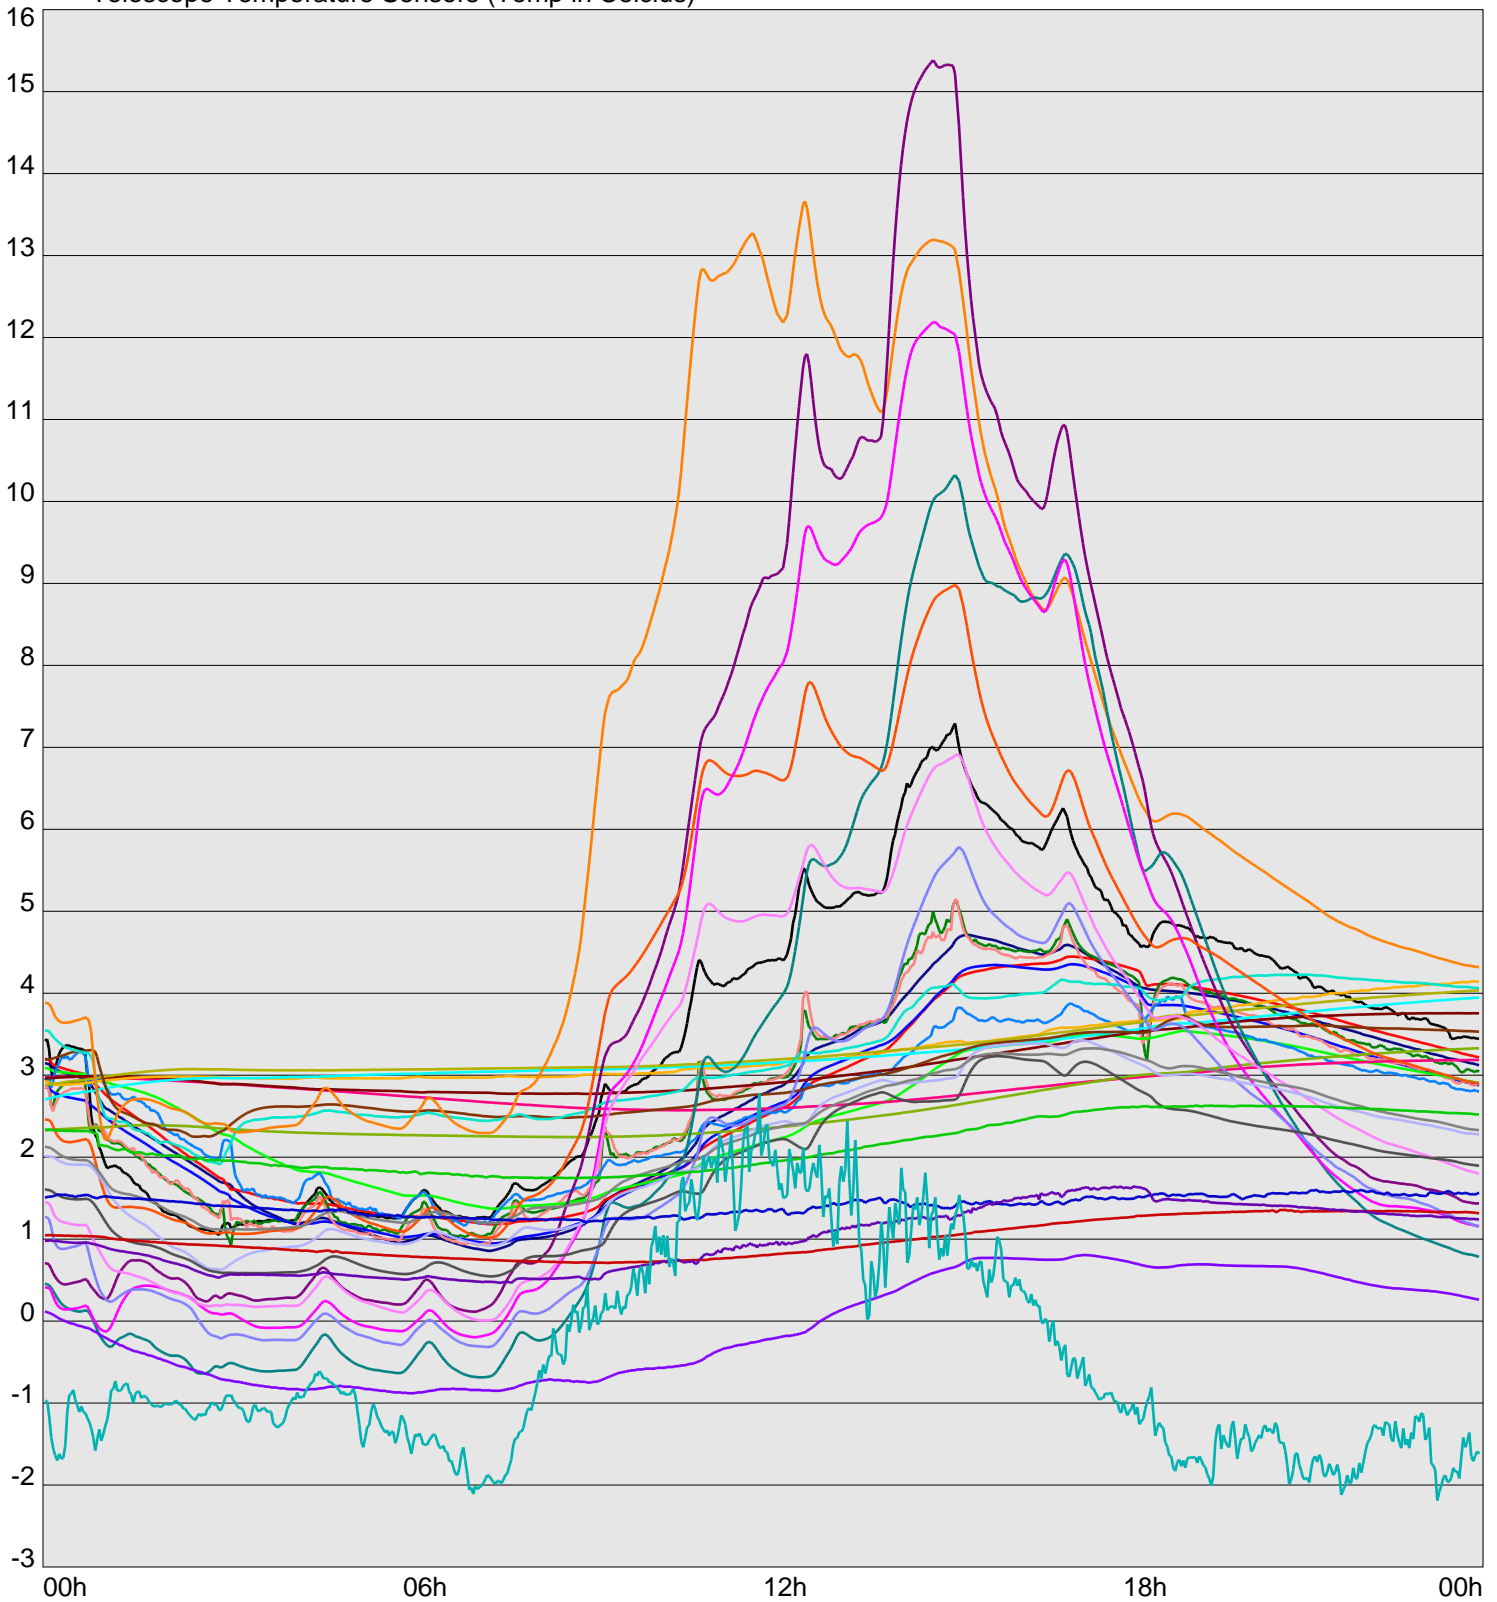

Telescope Temperature Sensors (Temp in Celcius)

TT1	TT2	TT3	TT4	TT5	TT6	TT7	TT8	TM1	TM2
TM3	TM4	TM5	TM6	TMS1	TMS2	TD1	TD2	TD3	TD4
TD5	TD6	TD7	TF1	TF2	TF3	TF4	TF5	TF6	TF7
TF8	TE1	TE2							