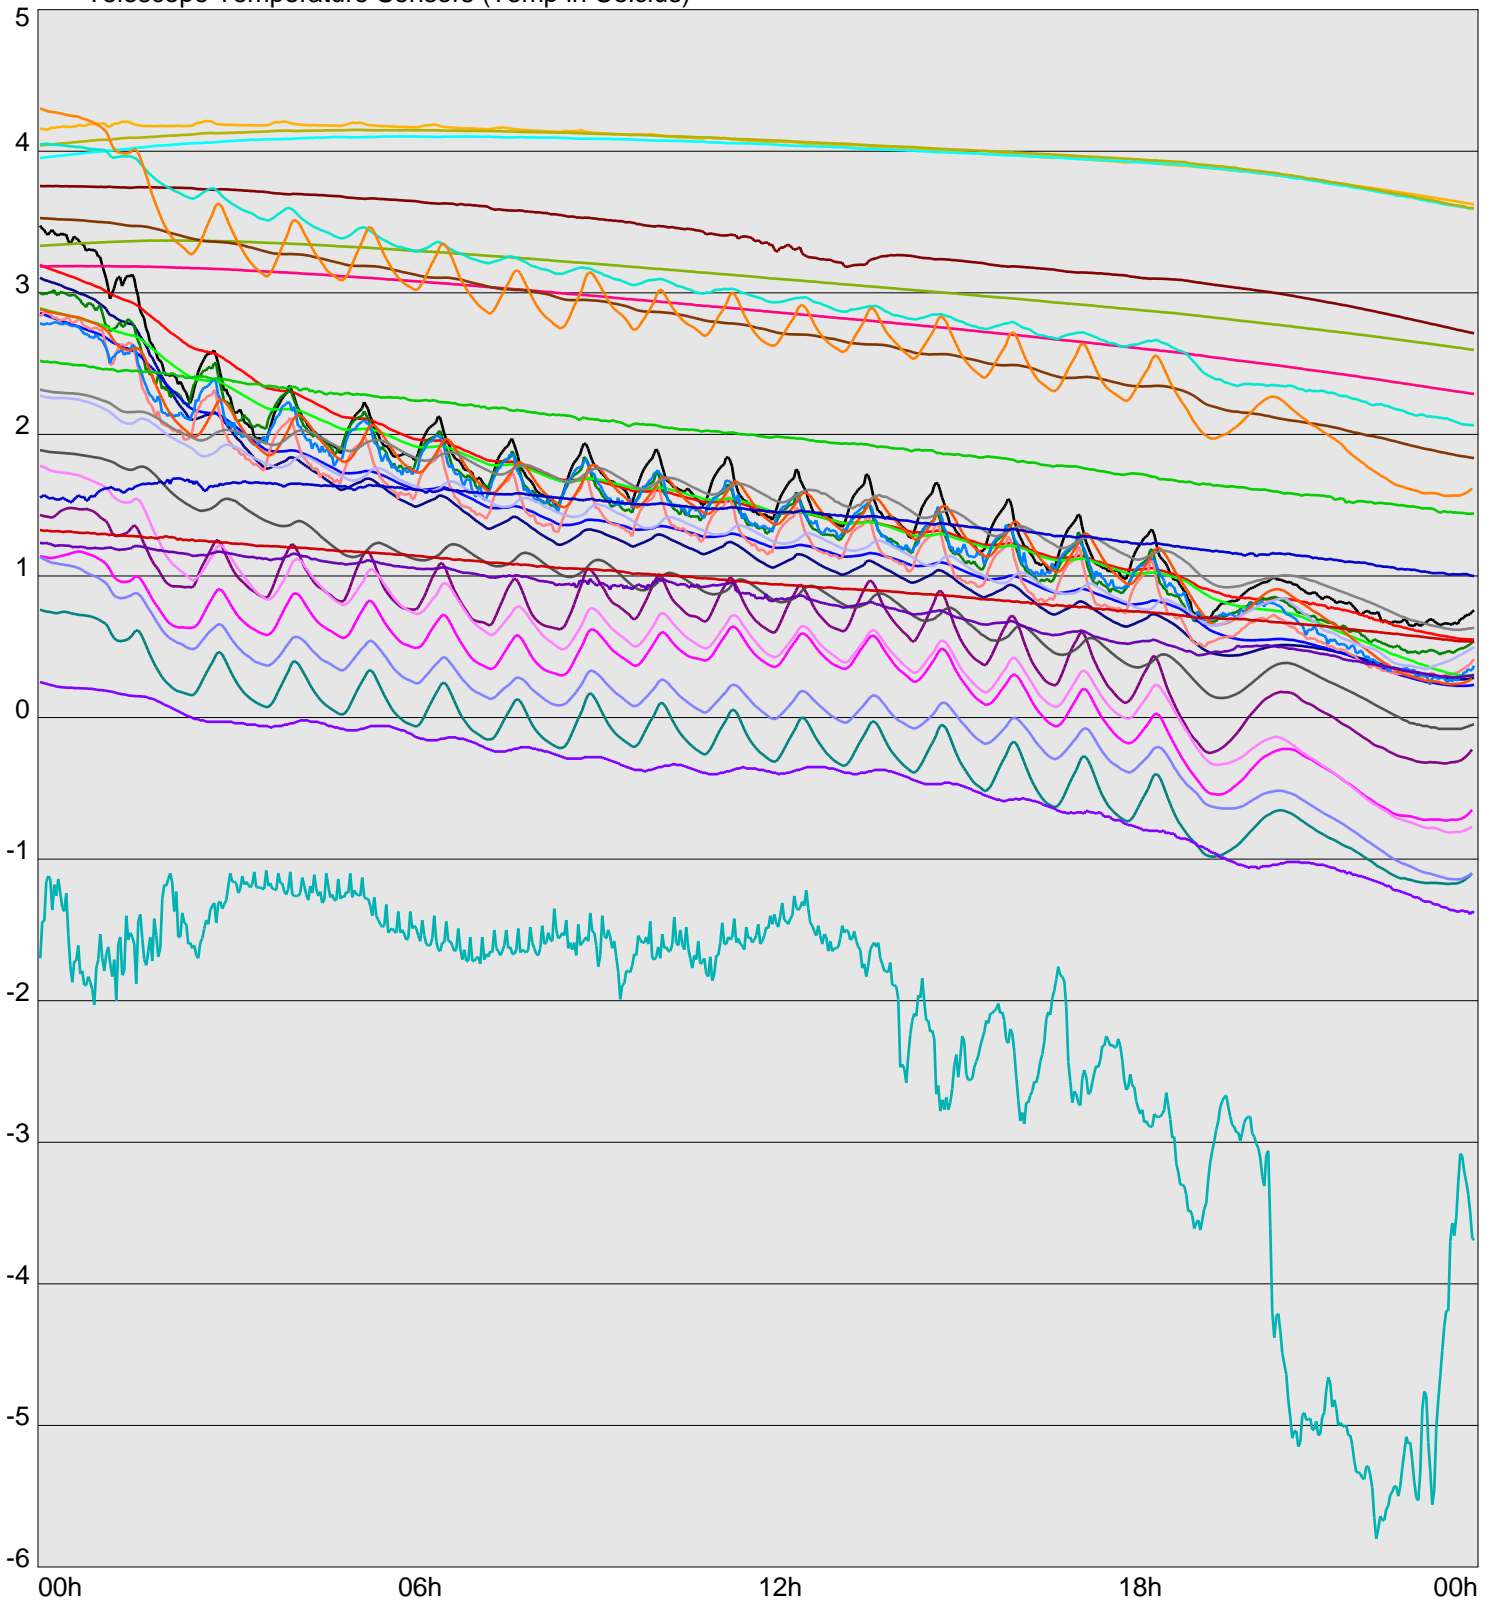

Telescope Temperature Sensors (Temp in Celcius)

TT1	TT2	TT3	TT4	TT5	TT6	TT7	TT8	TM1	TM2
TM3	TM4	TM5	TM6	TMS1	TMS2	TD1	TD2	TD3	TD4
TD5	TD6	TD7	TF1	TF2	TF3	TF4	TF5	TF6	TF7
TF8	TE1	TE2							