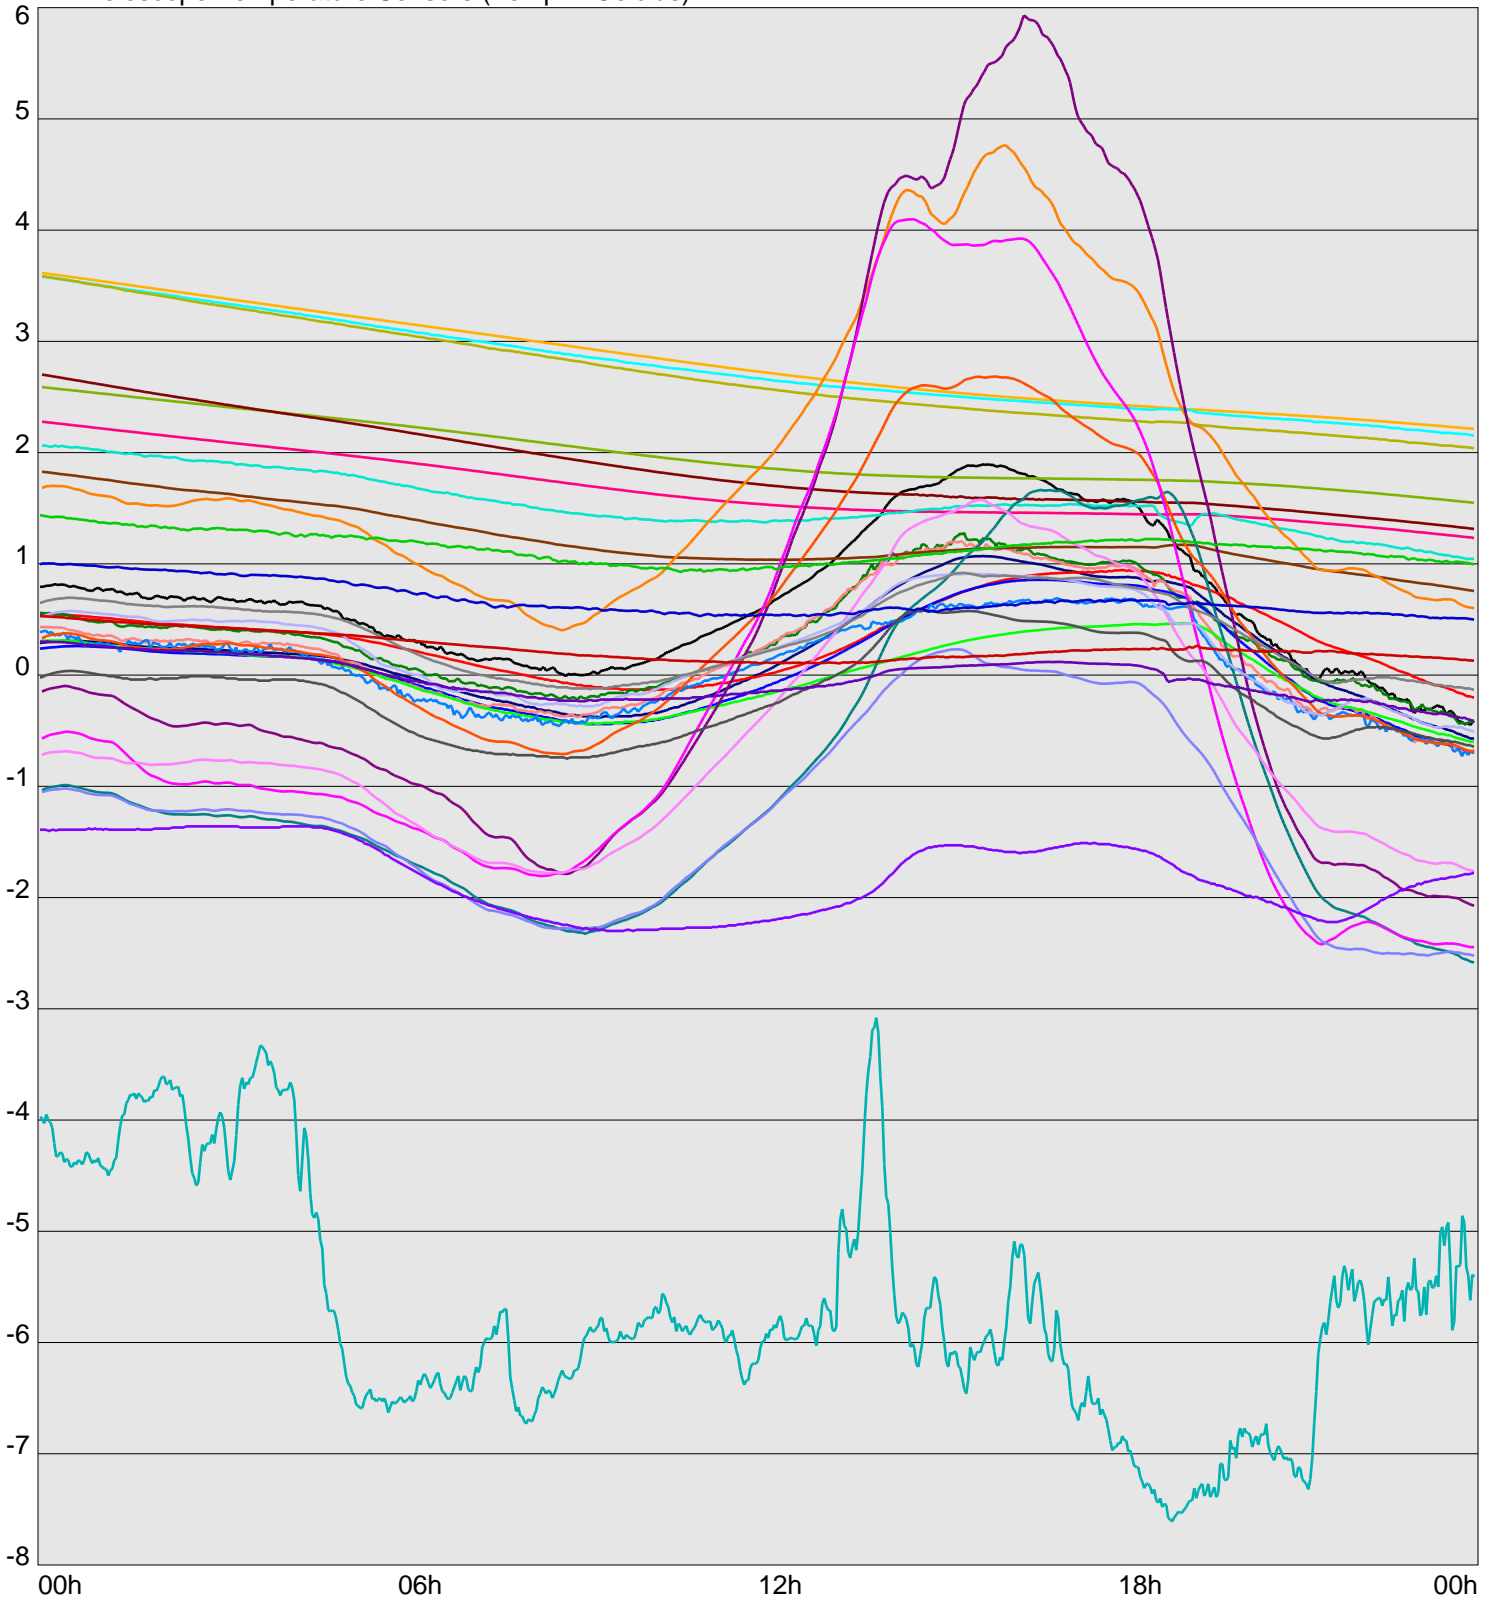

Telescope Temperature Sensors (Temp in Celcius)

TT1	TT2	TT3	TT4	TT5	TT6	TT7	TT8	TM1	TM2
TM3	TM4	TM5	TM6	TMS1	TMS2	TD1	TD2	TD3	TD4
TD5	TD6	TD7	TF1	TF2	TF3	TF4	TF5	TF6	TF7
TF8	TE1	TE2							